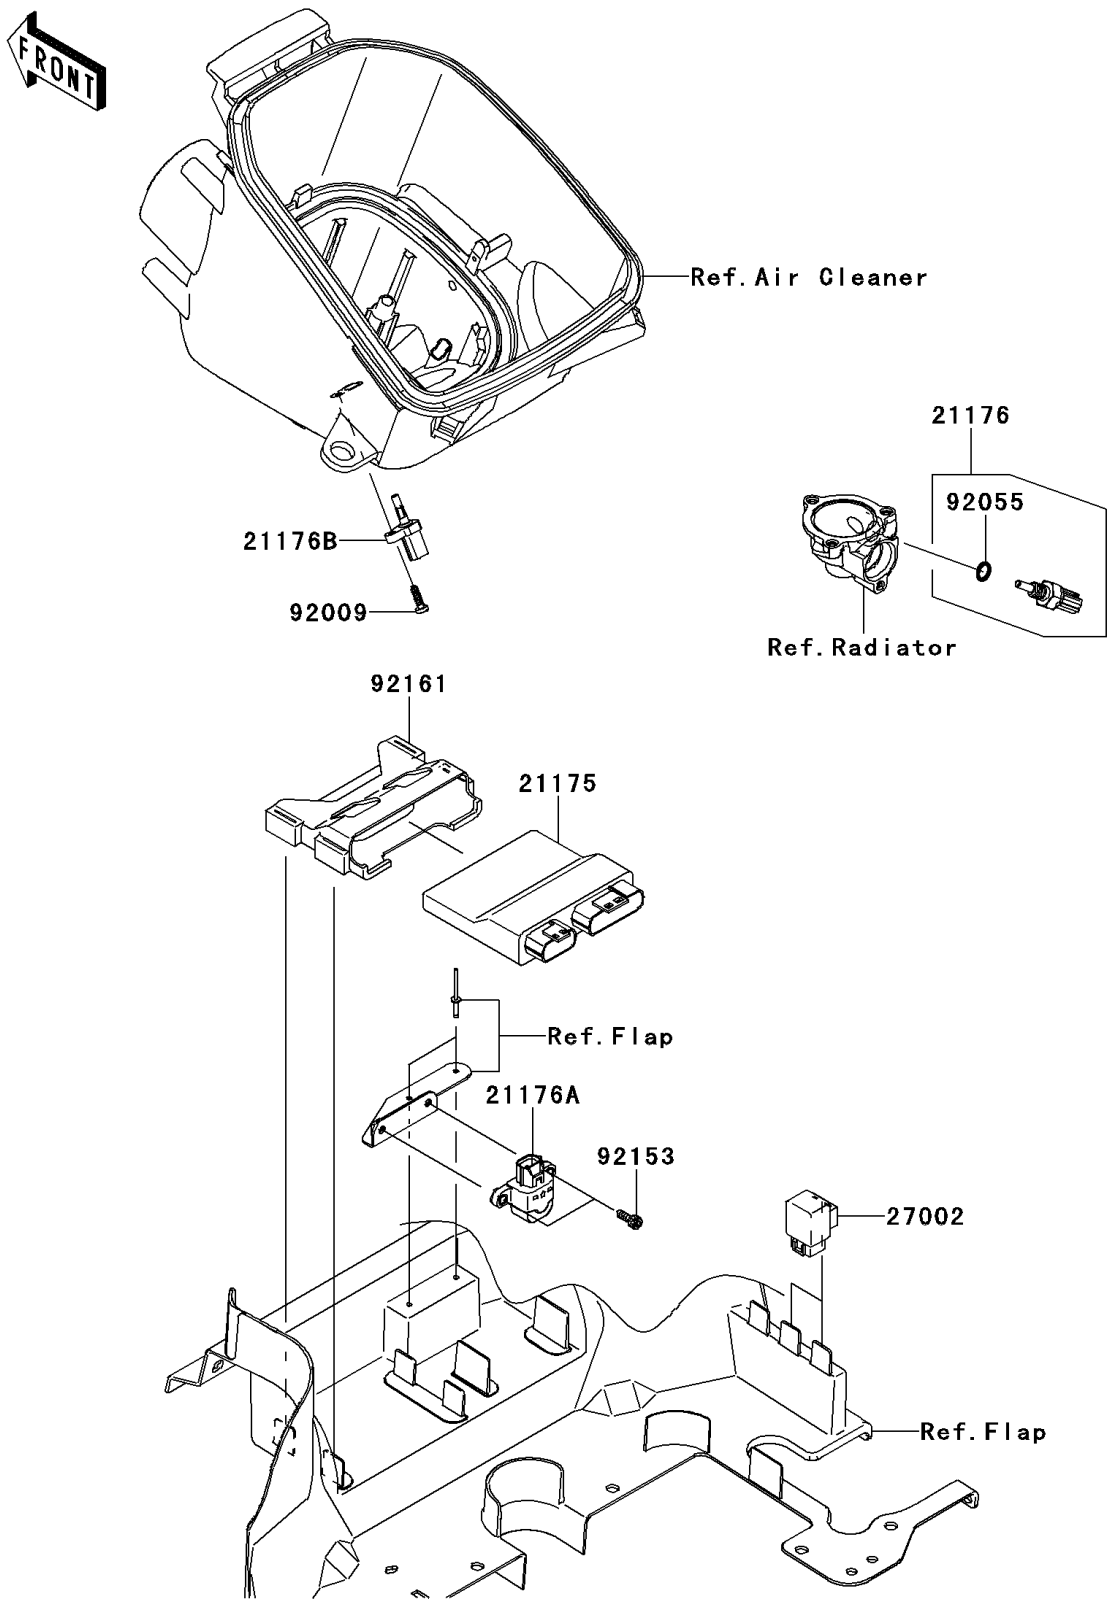

2014 BRUTE FORCE® 750 4x4i EPS PARTS DIAGRAM

Fuel Injection

E1530

2014 BRUTE FORCE® 750 4x4i EPS PARTS LIST

Fuel Injection

ITEM NAME	PART NUMBER	QUANTITY
-----------	-------------	----------