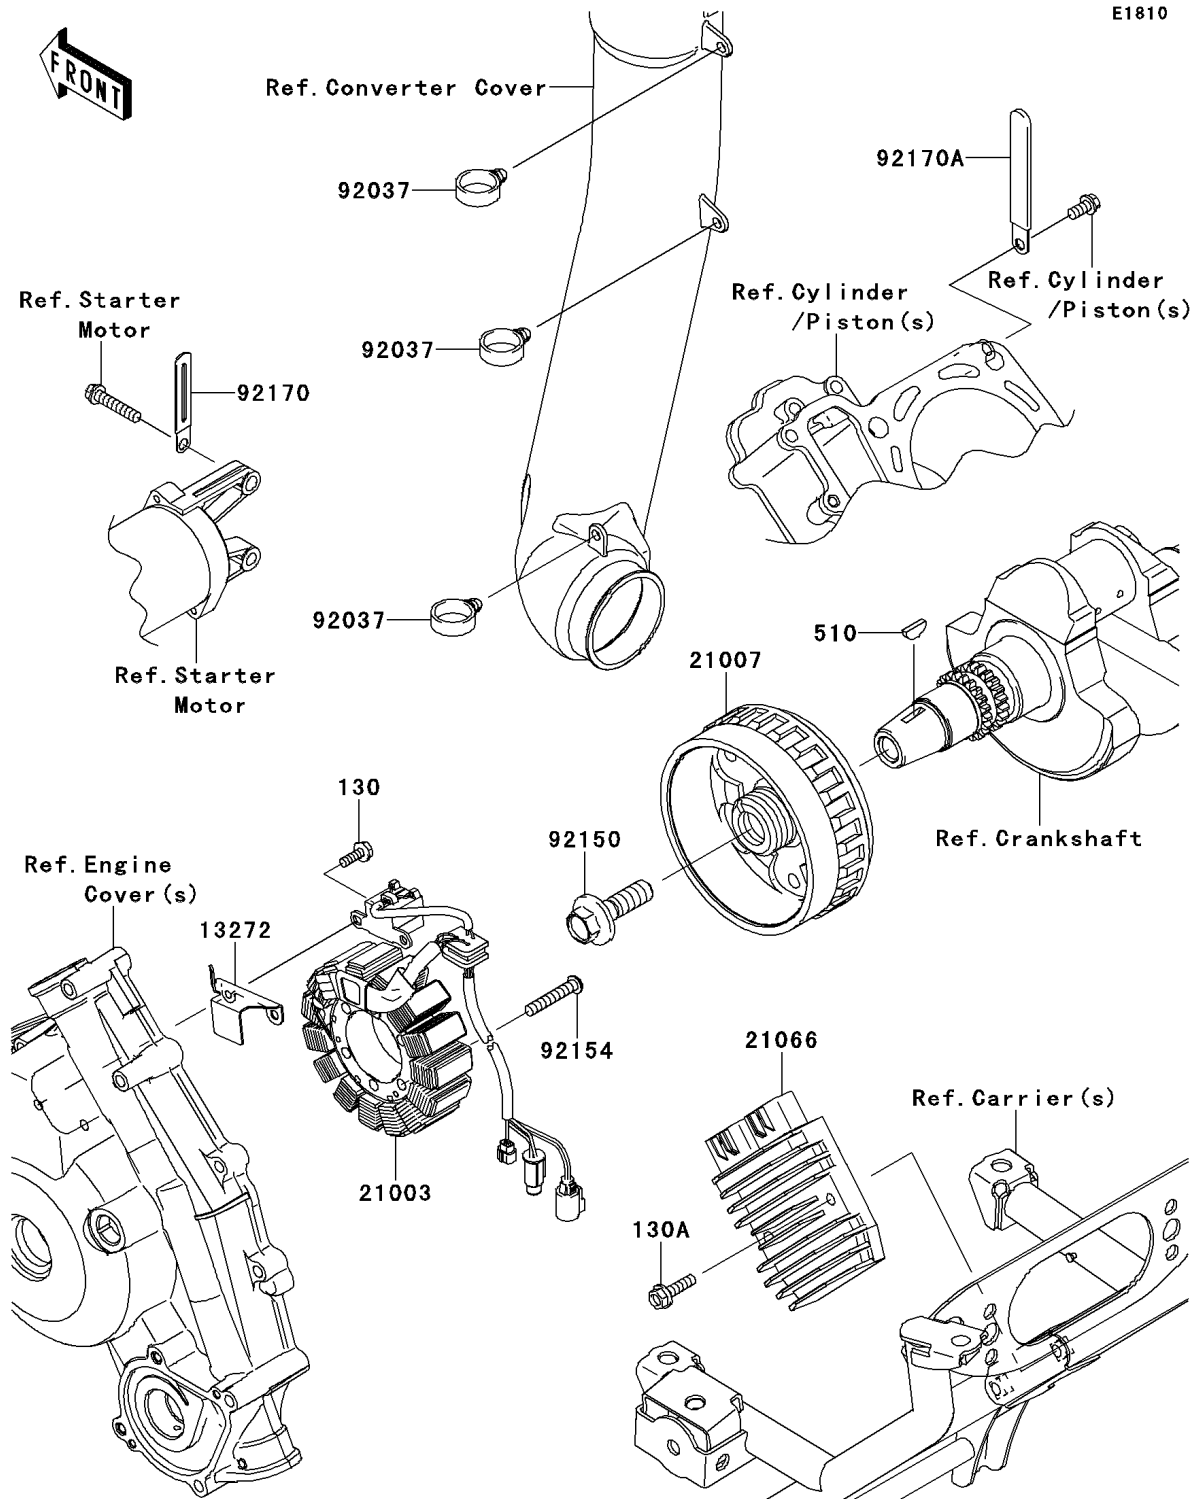

2012 BRUTE FORCE® 750 4x4i EPS PARTS DIAGRAM

Generator

2012 BRUTE FORCE® 750 4x4i EPS PARTS LIST

Generator

ITEM NAME	PART NUMBER	QUANTITY
BOLT-FLANGED,5X14 (Ref # 130)	130BA0514	2
BOLT-FLANGED,6X22 (Ref # 130A)	130BA0622	2
KEY-WOODRUFF (Ref # 510)	510A4200	1
PLATE (Ref # 13272)	13272-1222	1
STATOR (Ref # 21003)	21003-0108	1
ROTOR (Ref # 21007)	21007-0158	1
REGULATOR-VOLTAGE (Ref # 21066)	21066-0022	1
CLAMP,HOSE (Ref # 92037)	92037-1827	3
BOLT,12X40 (Ref # 92150)	92150-1717	1
BOLT,TORX,6X35 (Ref # 92154)	92154-1007	4
CLAMP (Ref # 92170)	92170-1514	1
CLAMP (Ref # 92170A)	92170-1925	1