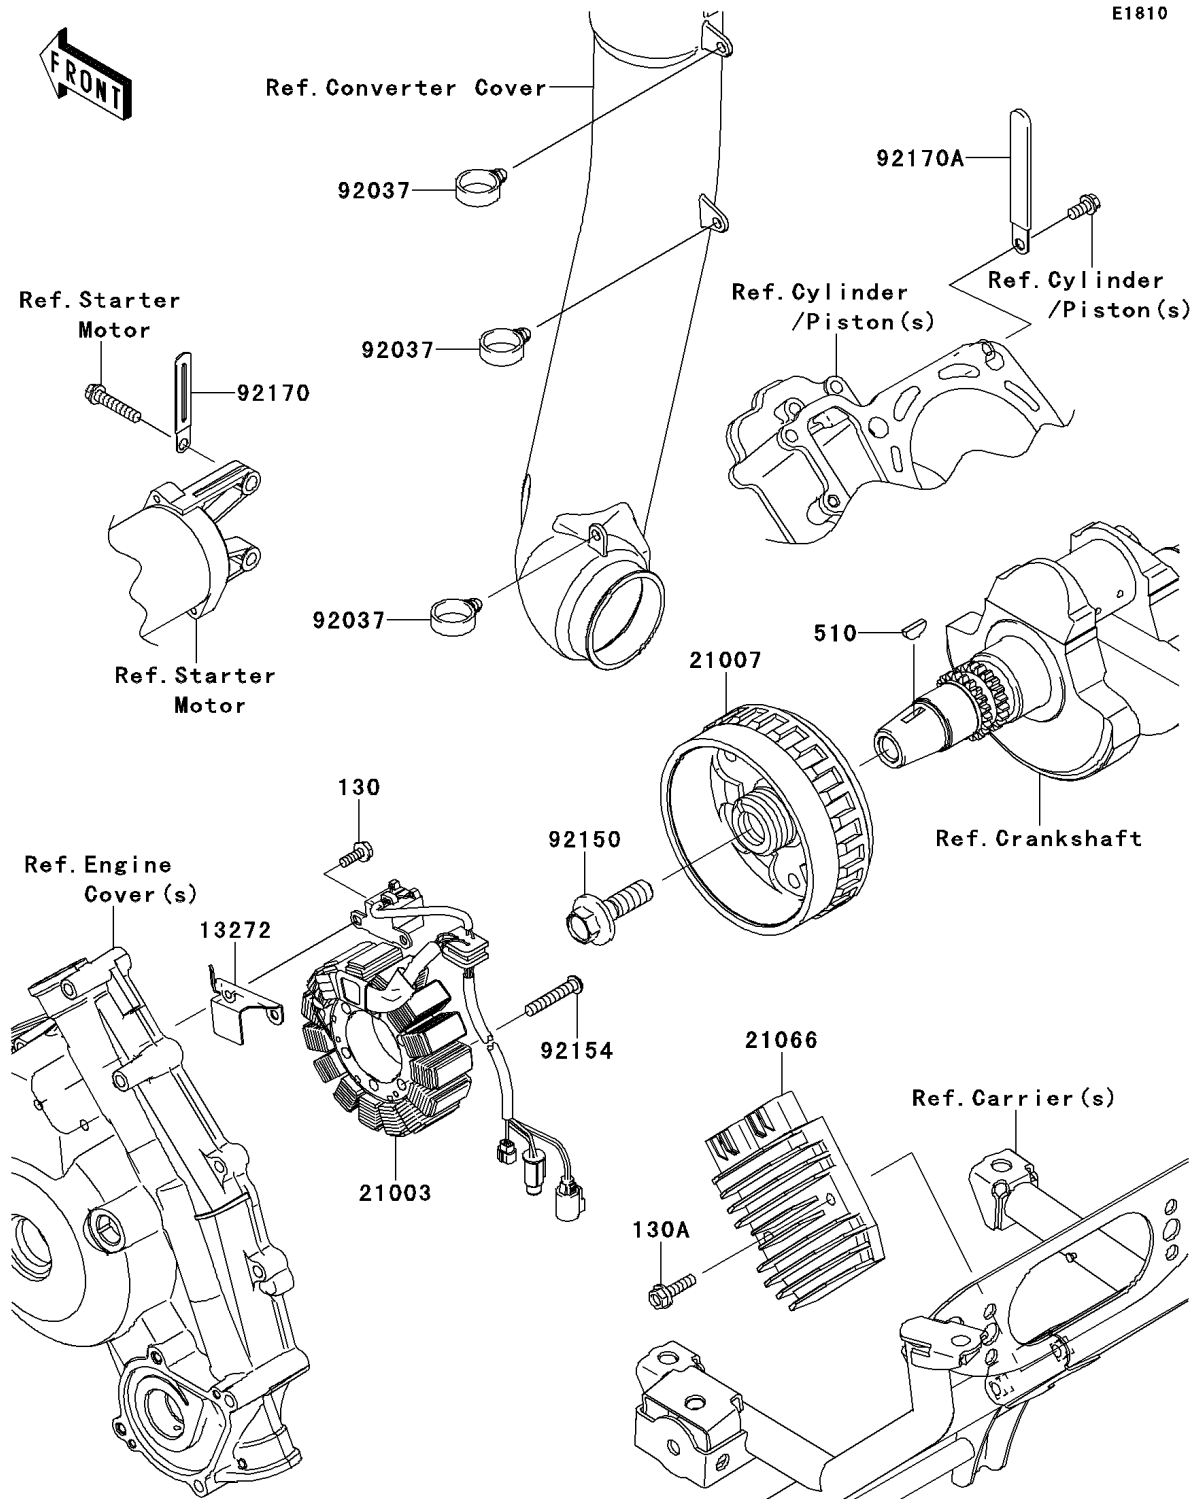

2014 BRUTE FORCE® 750 4x4i EPS PARTS DIAGRAM

Generator

2014 BRUTE FORCE® 750 4x4i EPS PARTS LIST

Generator

| ITEM NAME | PART NUMBER | QUANTITY |
|-----------|-------------|----------|
|-----------|-------------|----------|