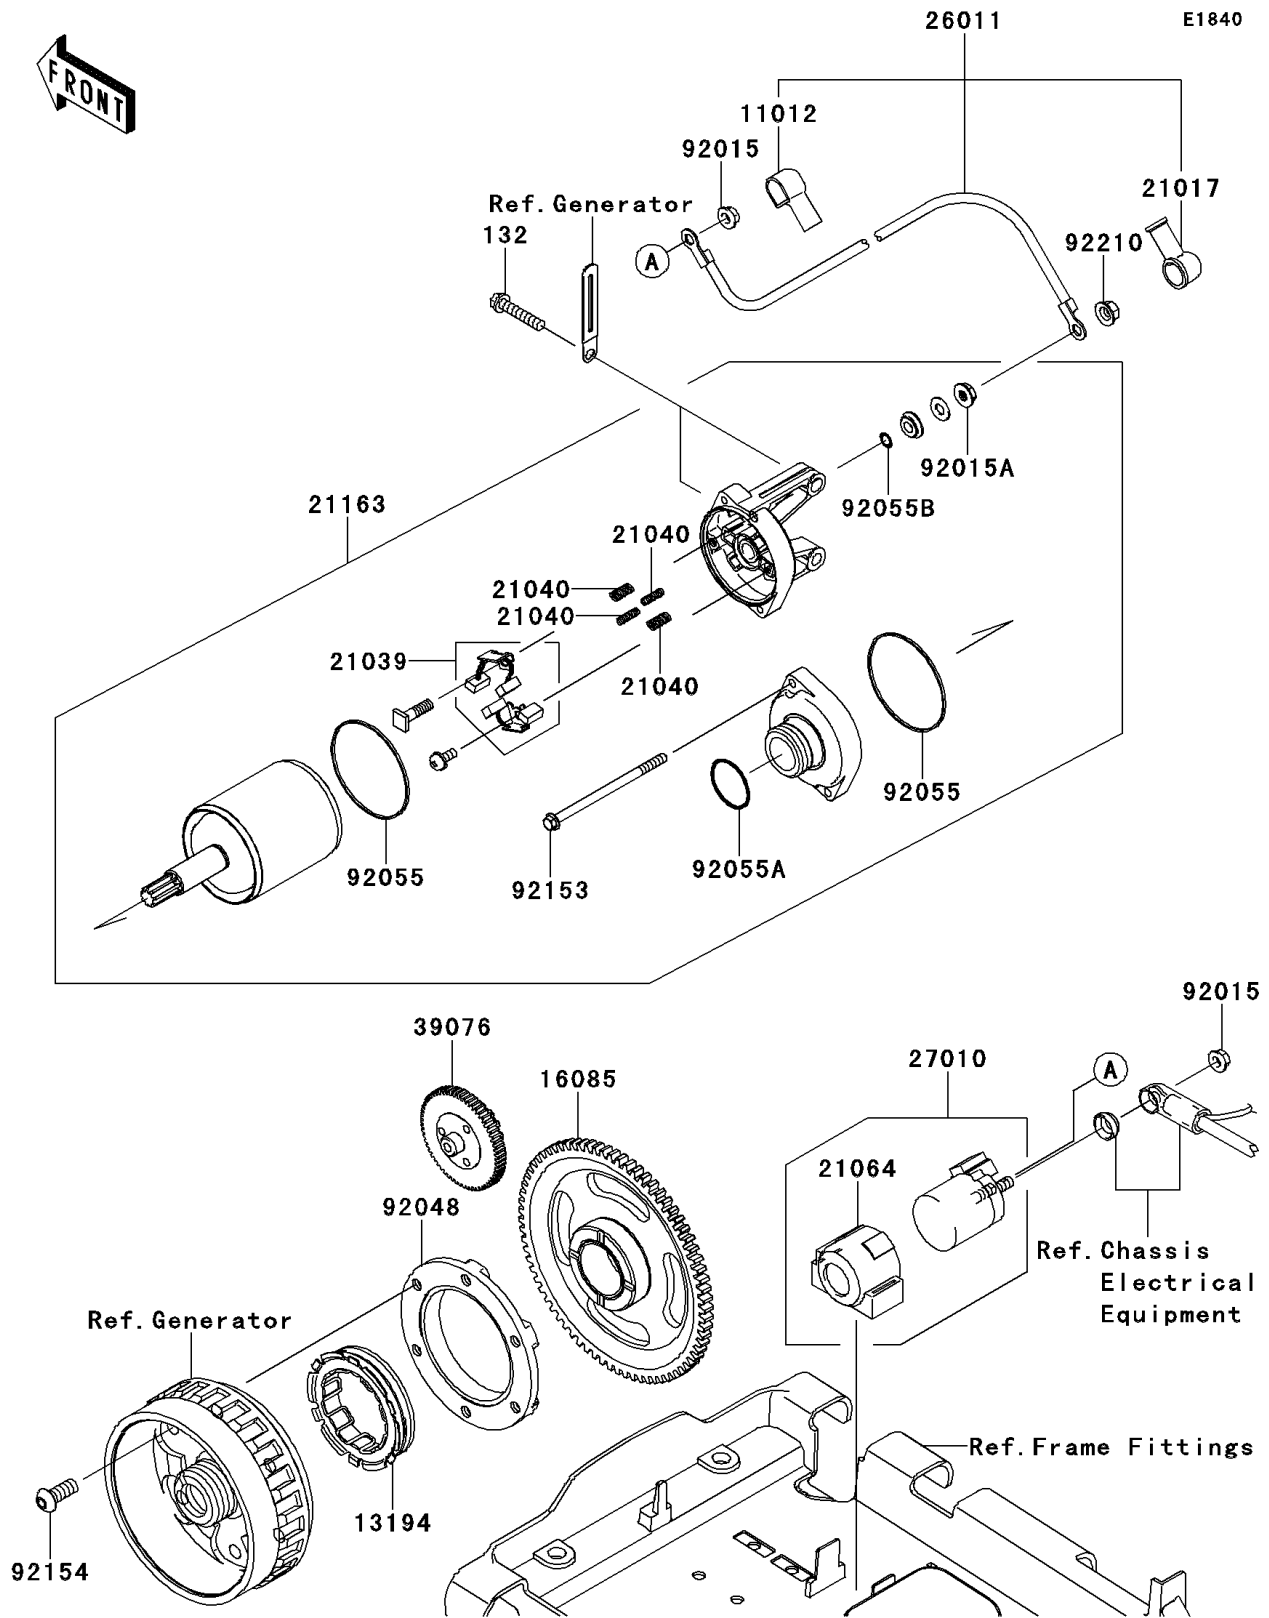

2014 BRUTE FORCE® 750 4x4i EPS PARTS DIAGRAM

Starter Motor

2014 BRUTE FORCE® 750 4x4i EPS PARTS LIST

Starter Motor

ITEM NAME	PART NUMBER	QUANTITY
-----------	-------------	----------