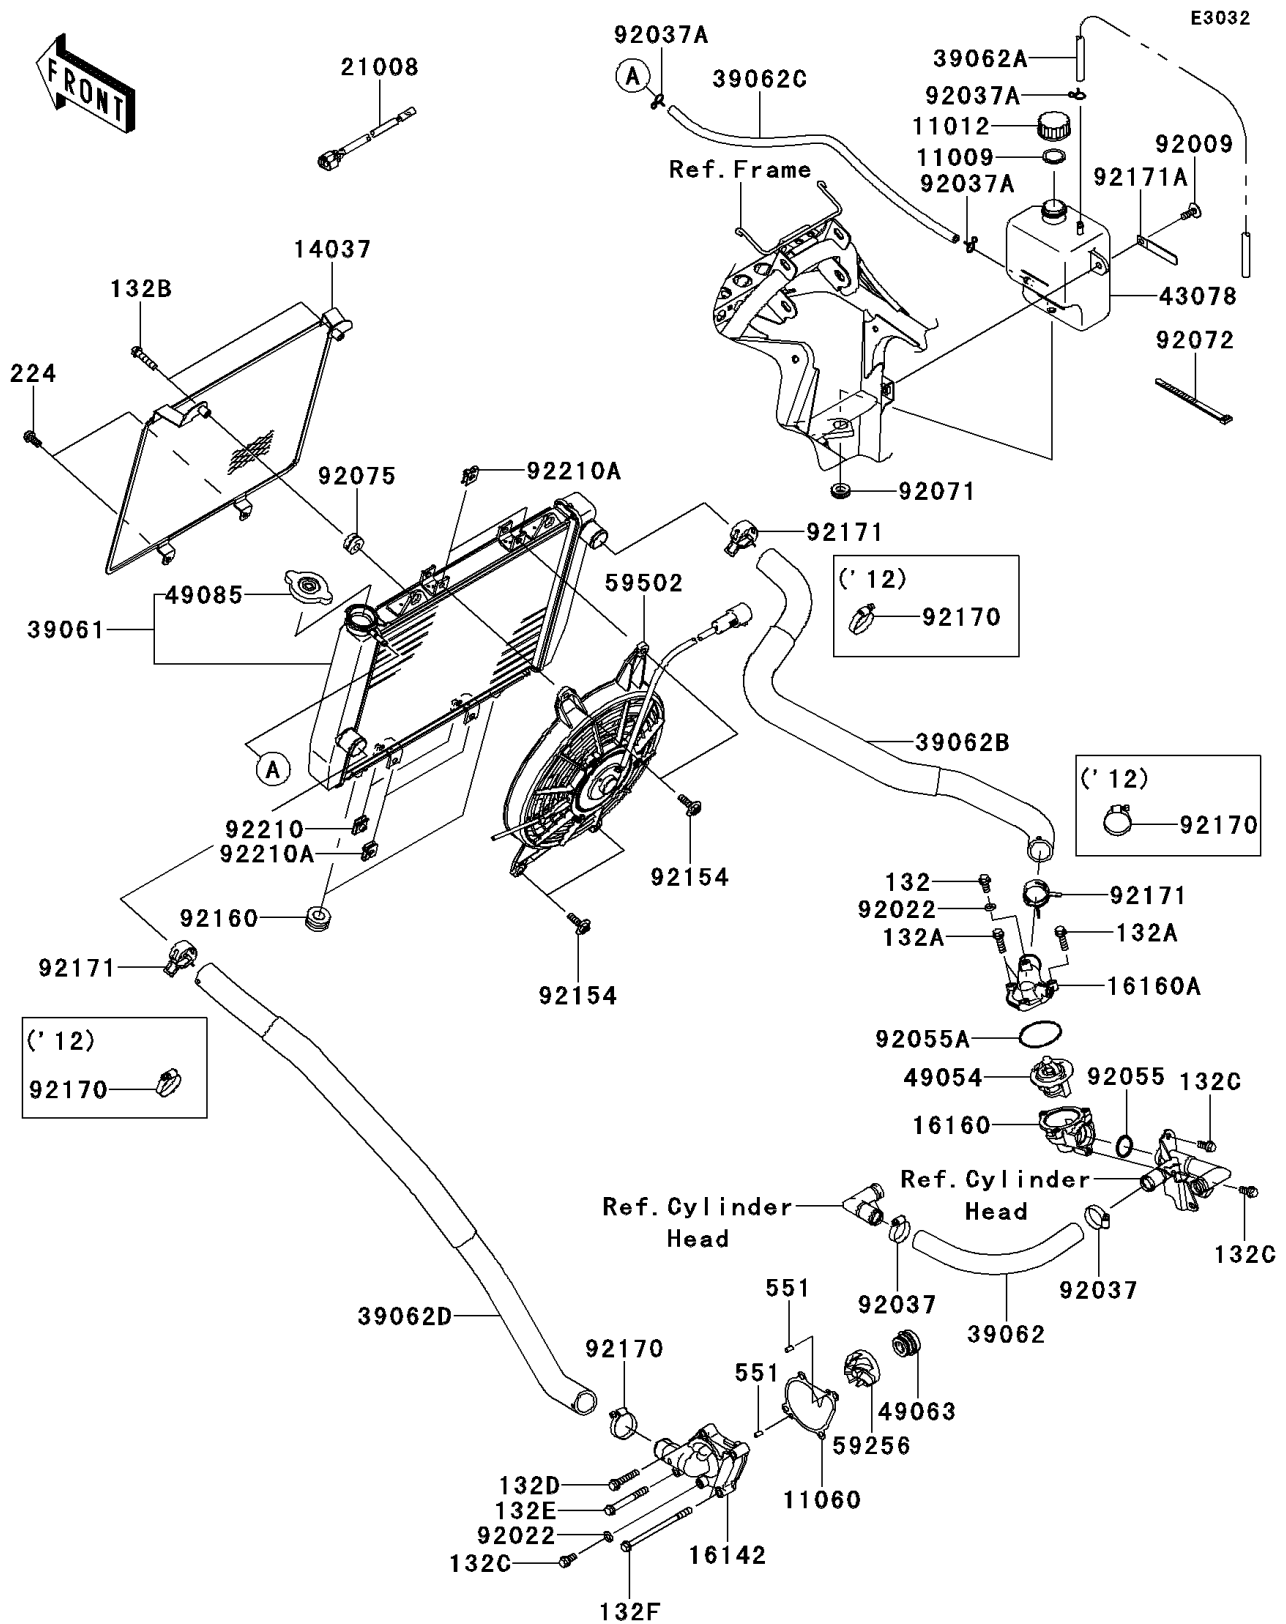

# 2014 BRUTE FORCE® 750 4x4i EPS PARTS DIAGRAM

Radiator

# 2014 BRUTE FORCE® 750 4x4i EPS PARTS LIST

Radiator

ITEM NAME	PART NUMBER	QUANTITY
-----------	-------------	----------