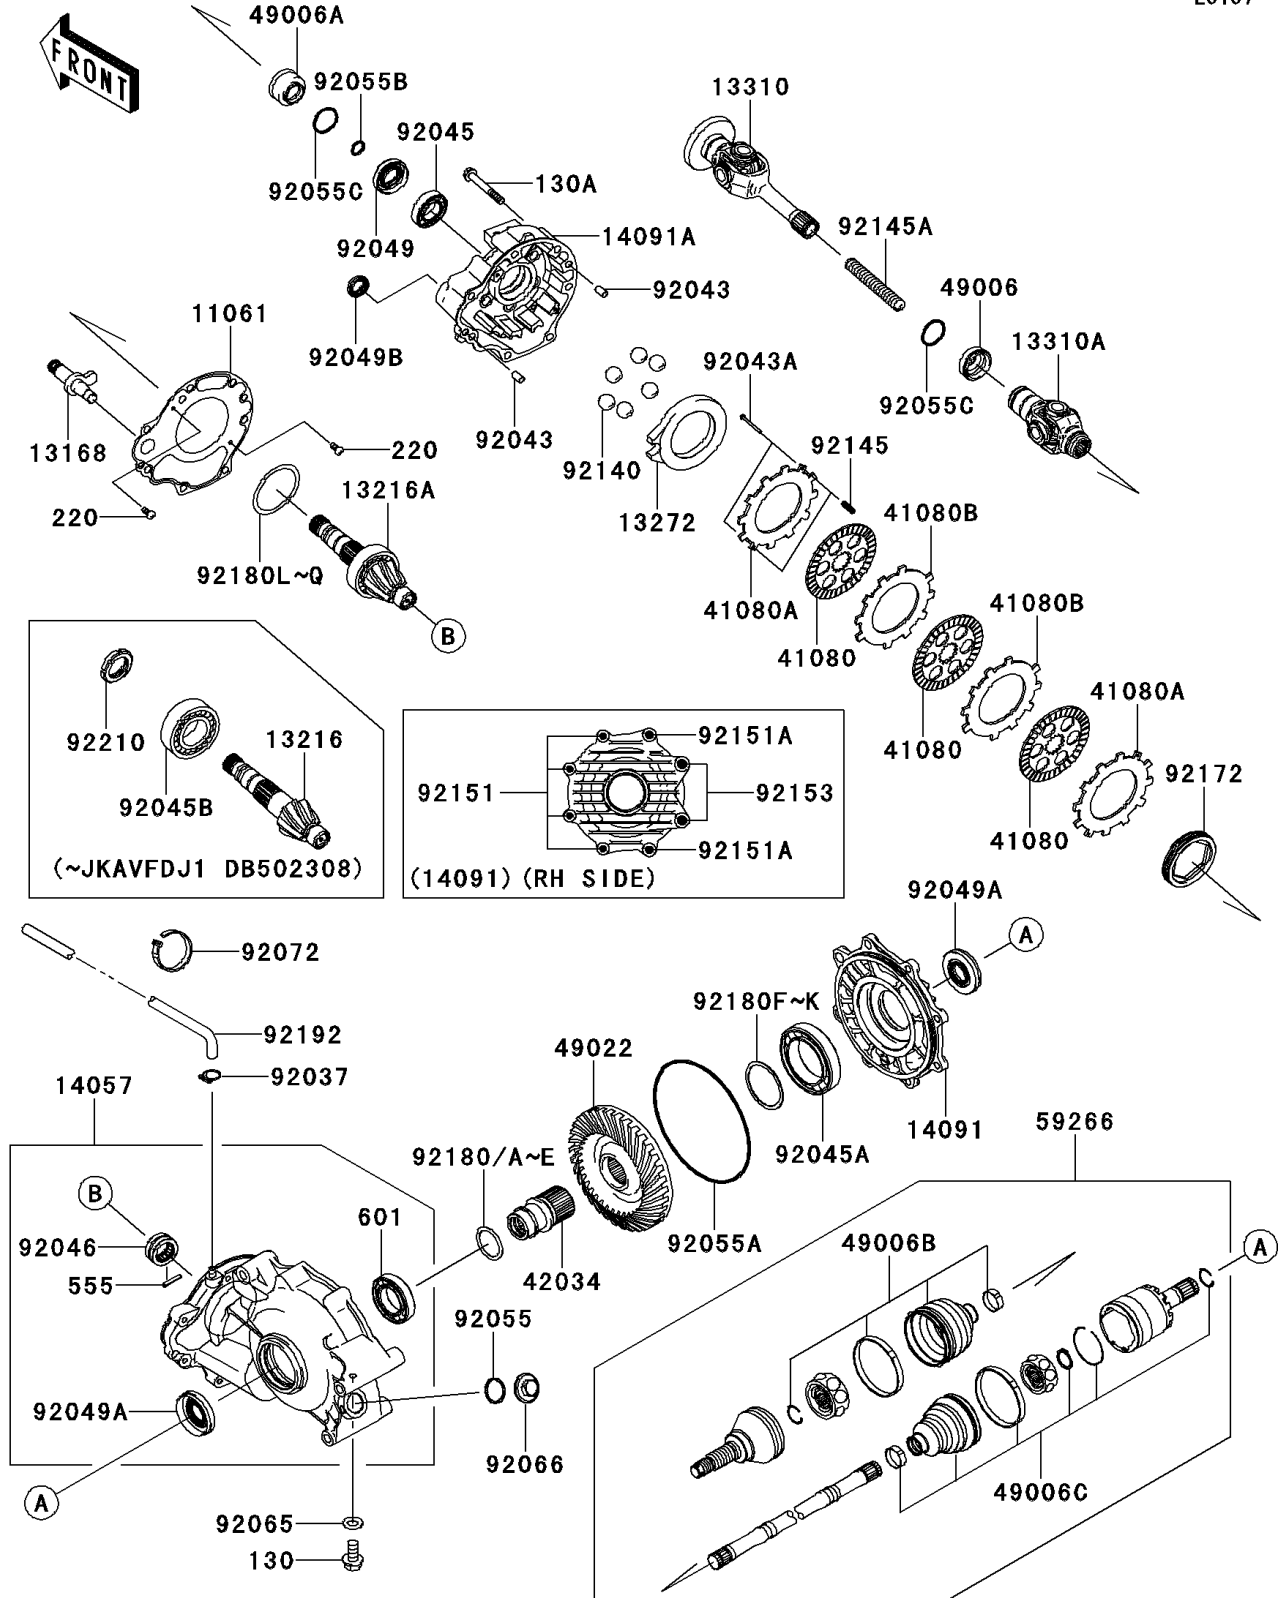

# 2014 BRUTE FORCE® 750 4x4i EPS PARTS DIAGRAM

Drive Shaft-Rear

E3137

# 2014 BRUTE FORCE® 750 4x4i EPS PARTS LIST

Drive Shaft-Rear

ITEM NAME	PART NUMBER	QUANTITY
-----------	-------------	----------