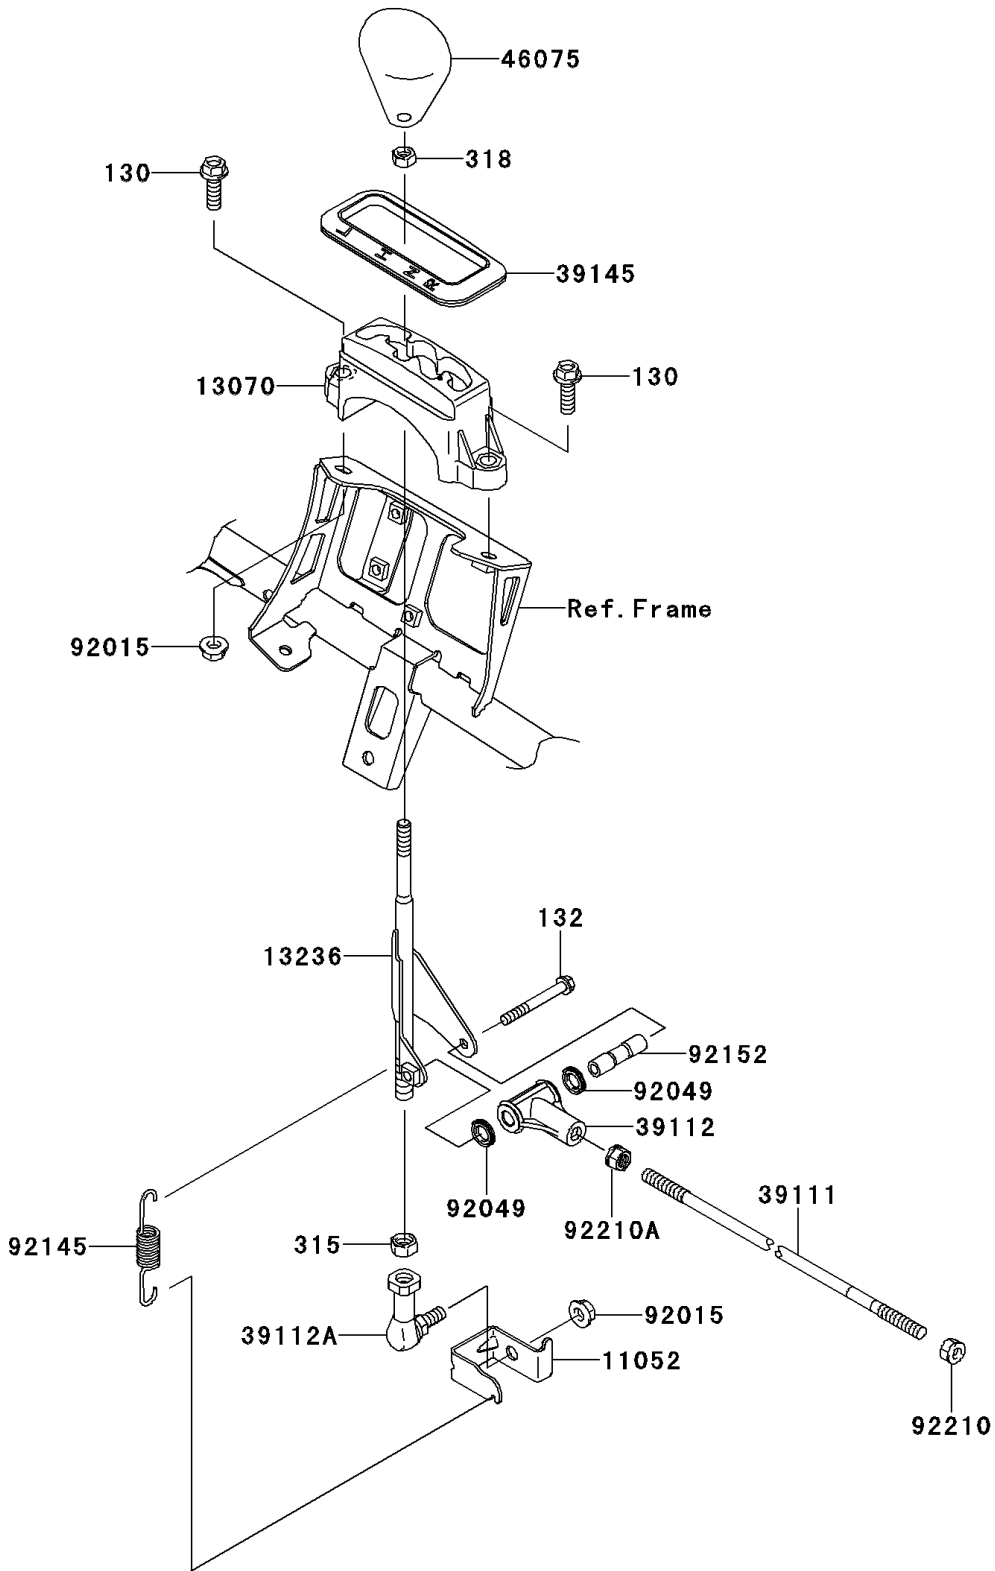

# 2014 BRUTE FORCE® 750 4x4i EPS PARTS DIAGRAM

Control

E7110

## 2014 BRUTE FORCE® 750 4x4i EPS PARTS LIST

### Control

ITEM NAME	PART NUMBER	QUANTITY
BOLT-FLANGED,8X25 (Ref # 130)	130CD0825	2
BOLT-FLANGED-SMALL,6X50 (Ref # 132)	132BB0650	1
NUT-HEX-FINE,10MM (Ref # 315)	315AA1000	1
NUT-HEX-SMALL,8MM (Ref # 318)	318BA0800	1
BRACKET,CONTROL (Ref # 11052)	11052-1476	1
GUIDE,CONTROL SHAFT (Ref # 13070)	13070-1396	1
LEVER-COMP,SHIFT (Ref # 13236)	13236-0034	1
ROD-TIE,SHIFT (Ref # 39111)	39111-1174	1
RODEND-TIE (Ref # 39112)	39112-1079	1
RODEND-TIE,CONTROL PIVOT (Ref # 39112A)	39112-1084	1
TRIM-SEAL,CONTROL GUIDE (Ref # 39145)	39145-1121	1
GRIP,SHIFT (Ref # 46075)	46075-0046	1
NUT,8MM (Ref # 92015)	92015-1432	2
SEAL-OIL (Ref # 92049)	92049-1458	2
SPRING (Ref # 92145)	92145-0130	1
COLLAR,RODEND-TIE (Ref # 92152)	92152-1222	1
NUT,8MM (Ref # 92210)	92210-1242	1
NUT,LH,THREAD 8MM (Ref # 92210A)	92210-1284	1