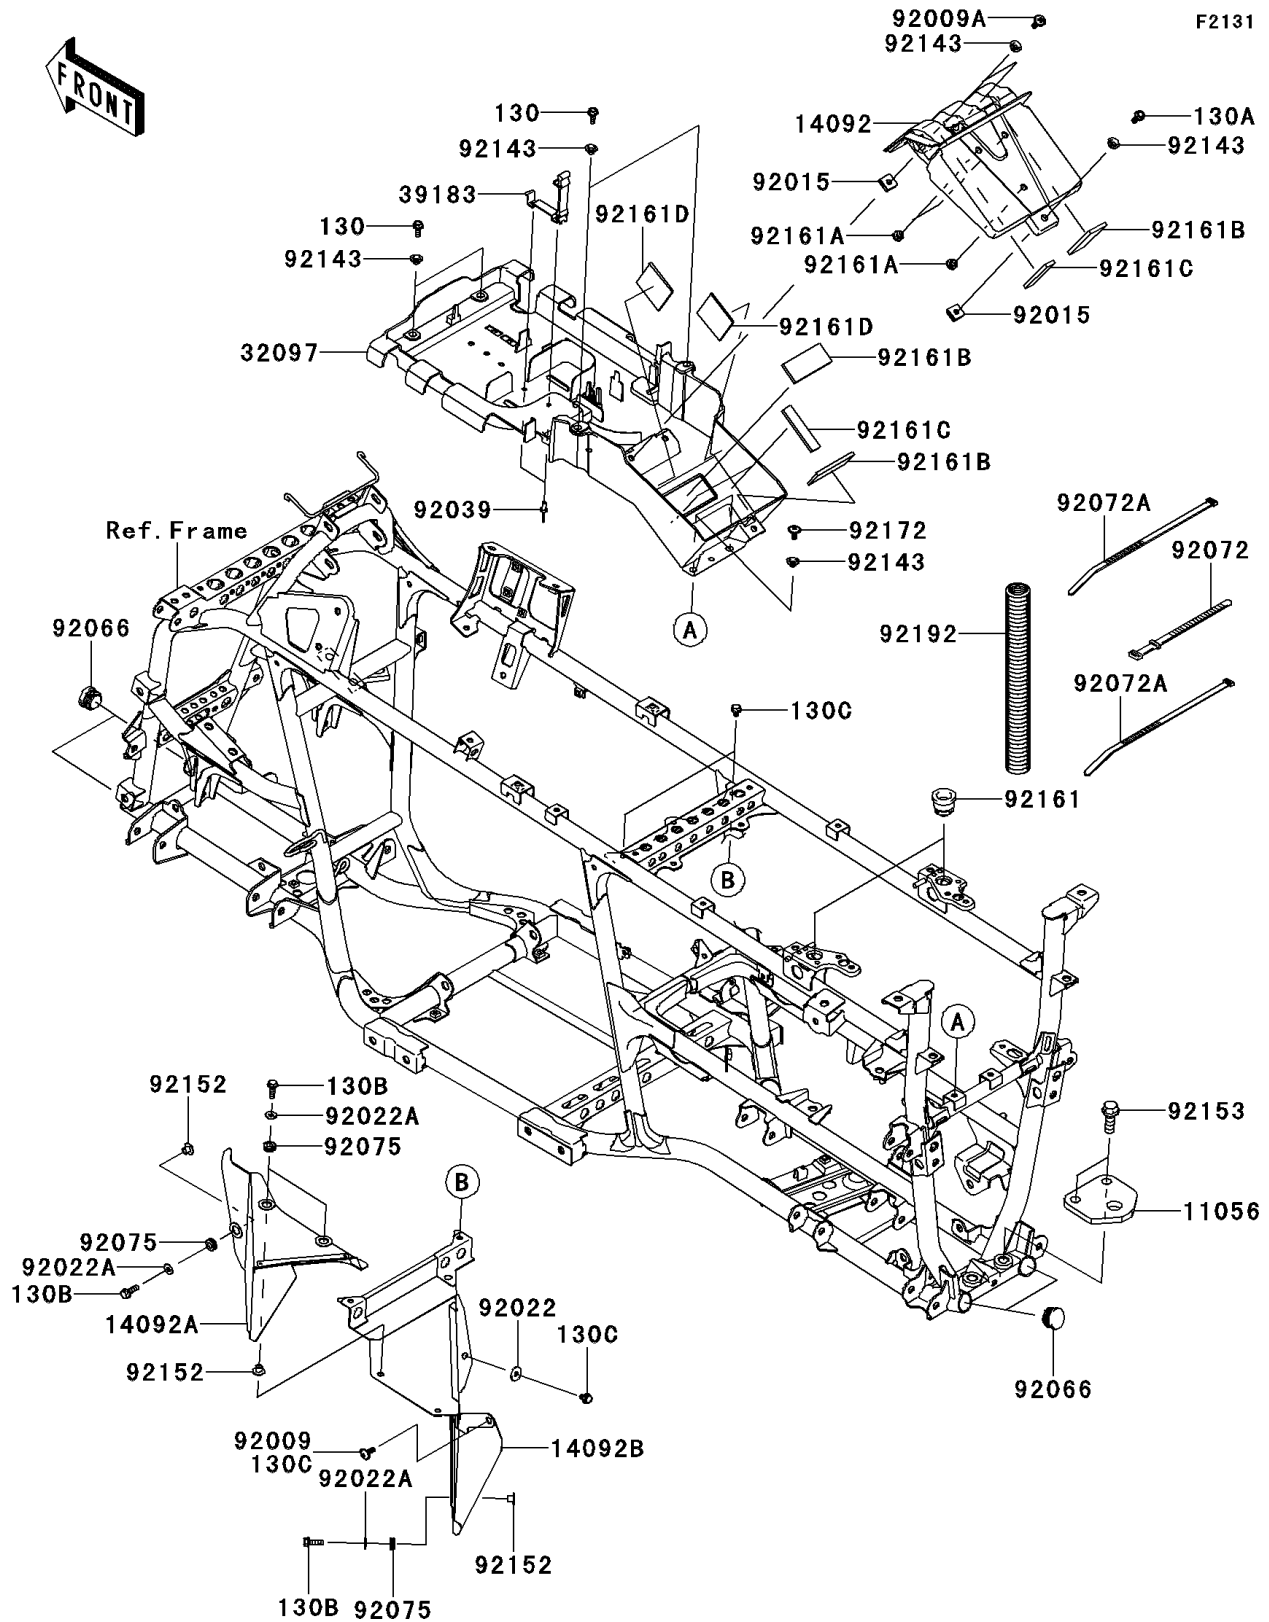

2014 BRUTE FORCE® 750 4x4i EPS PARTS DIAGRAM

Frame Fittings

2014 BRUTE FORCE® 750 4x4i EPS PARTS LIST

Frame Fittings

ITEM NAME	PART NUMBER	QUANTITY
-----------	-------------	----------