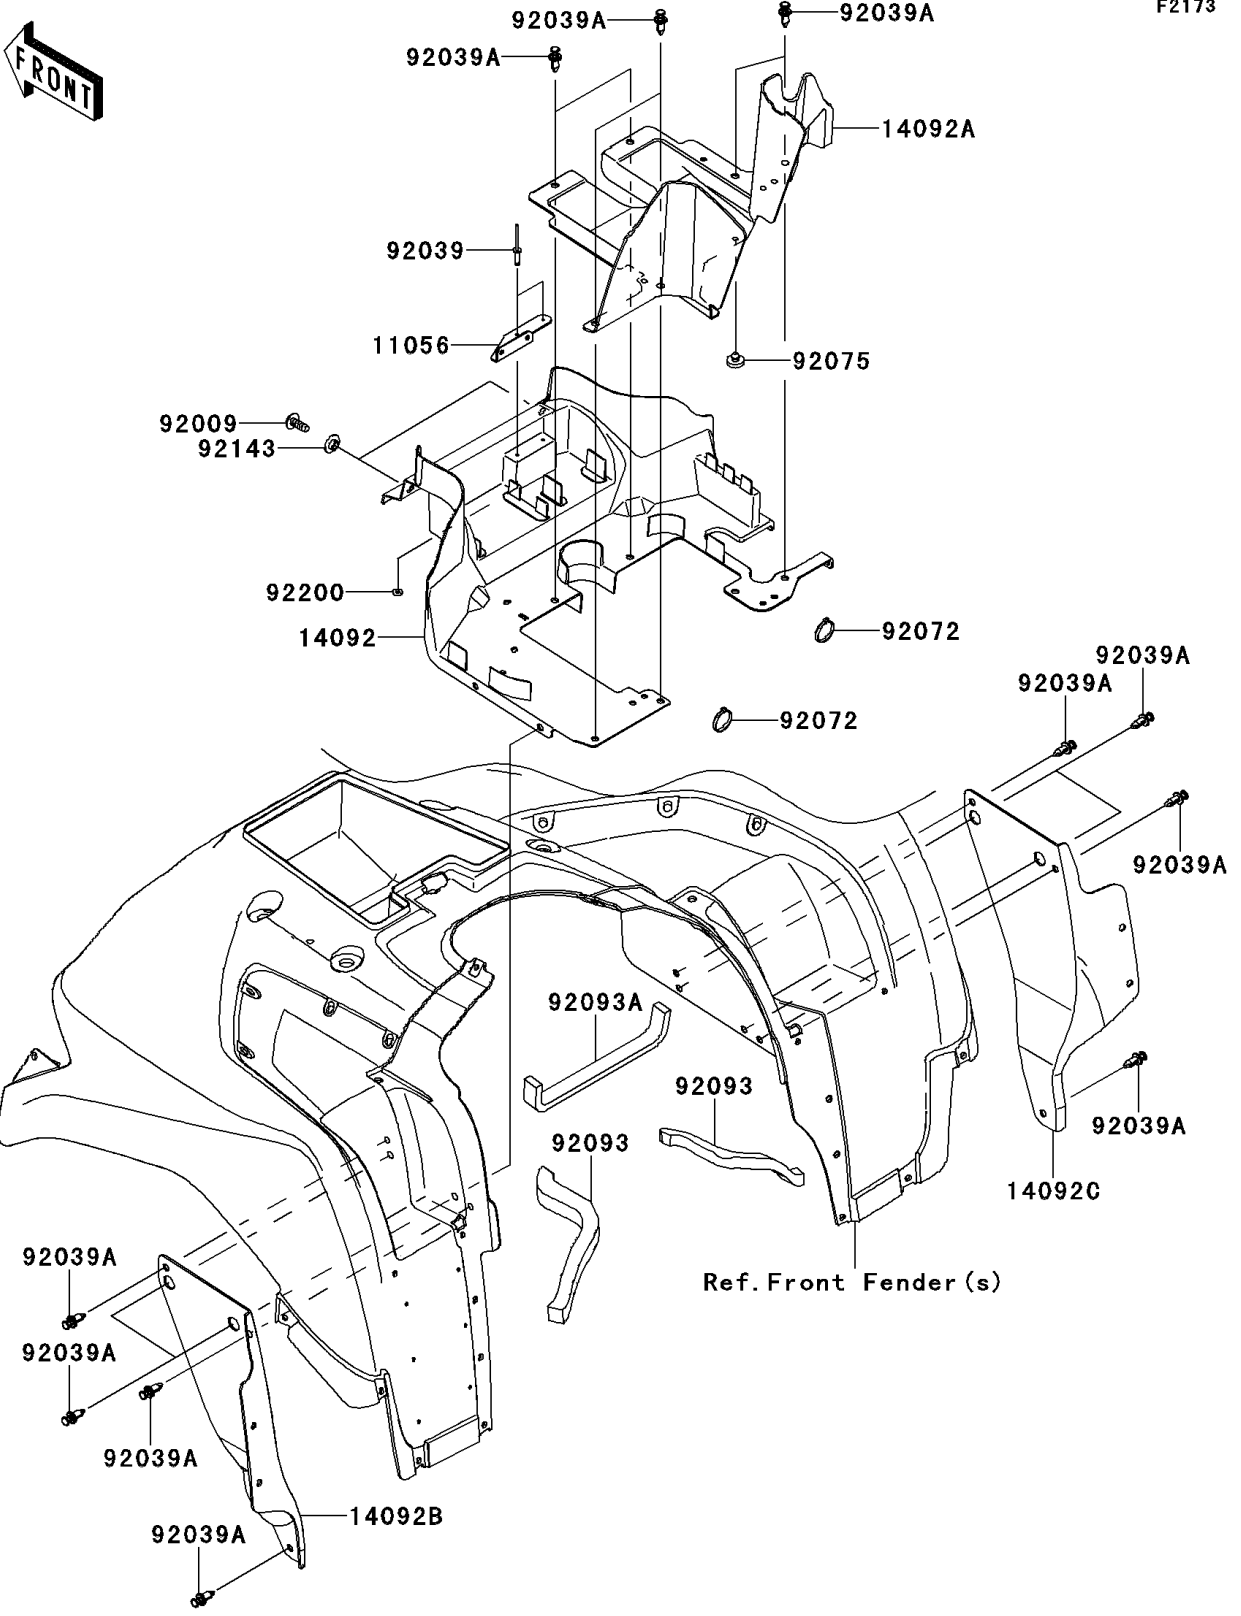

# 2014 BRUTE FORCE® 750 4x4i EPS PARTS DIAGRAM

Flap

F2173

# 2014 BRUTE FORCE® 750 4x4i EPS PARTS LIST

Flap

ITEM NAME	PART NUMBER	QUANTITY
-----------	-------------	----------