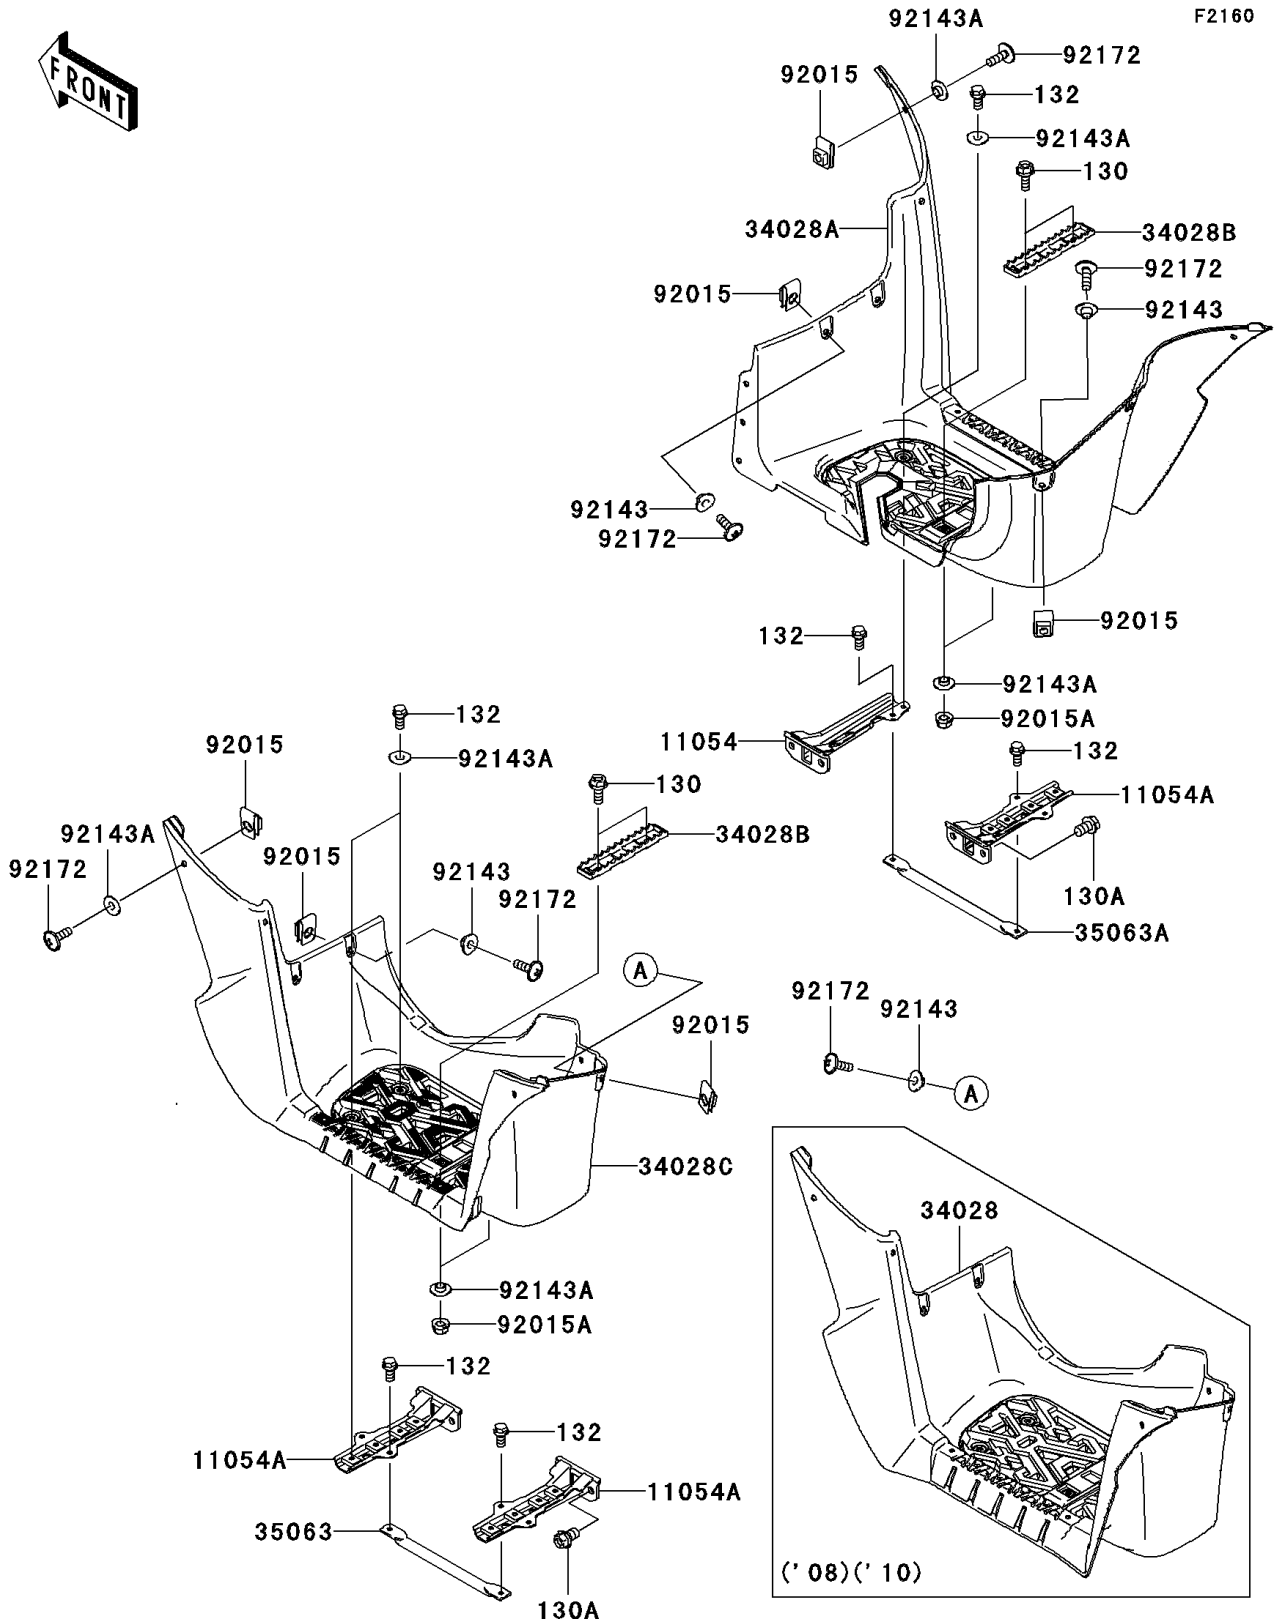

# 2010 Brute Force® 750 4x4i PARTS DIAGRAM

Footrests

## 2010 Brute Force® 750 4x4i PARTS LIST

### Footrests

ITEM NAME	PART NUMBER	QUANTITY
BOLT-FLANGED,6X16 (Ref # 130)	130BB0616	4
BOLT-FLANGED,10X16 (Ref # 130A)	130CB1016	8
BOLT-FLANGED-SMALL,6X12 (Ref # 132)	132BB0612	11
BRACKET,FOOT BOARD,RH (Ref # 11054)	11054-1229	1
BRACKET,FOOT BOARD (Ref # 11054A)	11054-1232	3
STEP,FOOT BOARD,LH,F.BLACK (Ref # 34028)	34028-0054-6Z	1
STEP,FOOT BOARD,RH,F.BLACK (Ref # 34028A)	34028-0055-6Z	1
STEP,FOOT PEG,F.BLACK (Ref # 34028B)	34028-0087-21	2
STAY,STEP,LH (Ref # 35063)	35063-0394	1
STAY,STEP,RH (Ref # 35063A)	35063-0395	1
NUT,6MM (Ref # 92015)	92015-1602	17
NUT,LOCK,FLANGED,6MM (Ref # 92015A)	92015-1603	4
COLLAR (Ref # 92143)	92143-1057	4
COLLAR (Ref # 92143A)	92143-1087	24
SCREW,6X18 (Ref # 92172)	92172-0002	17