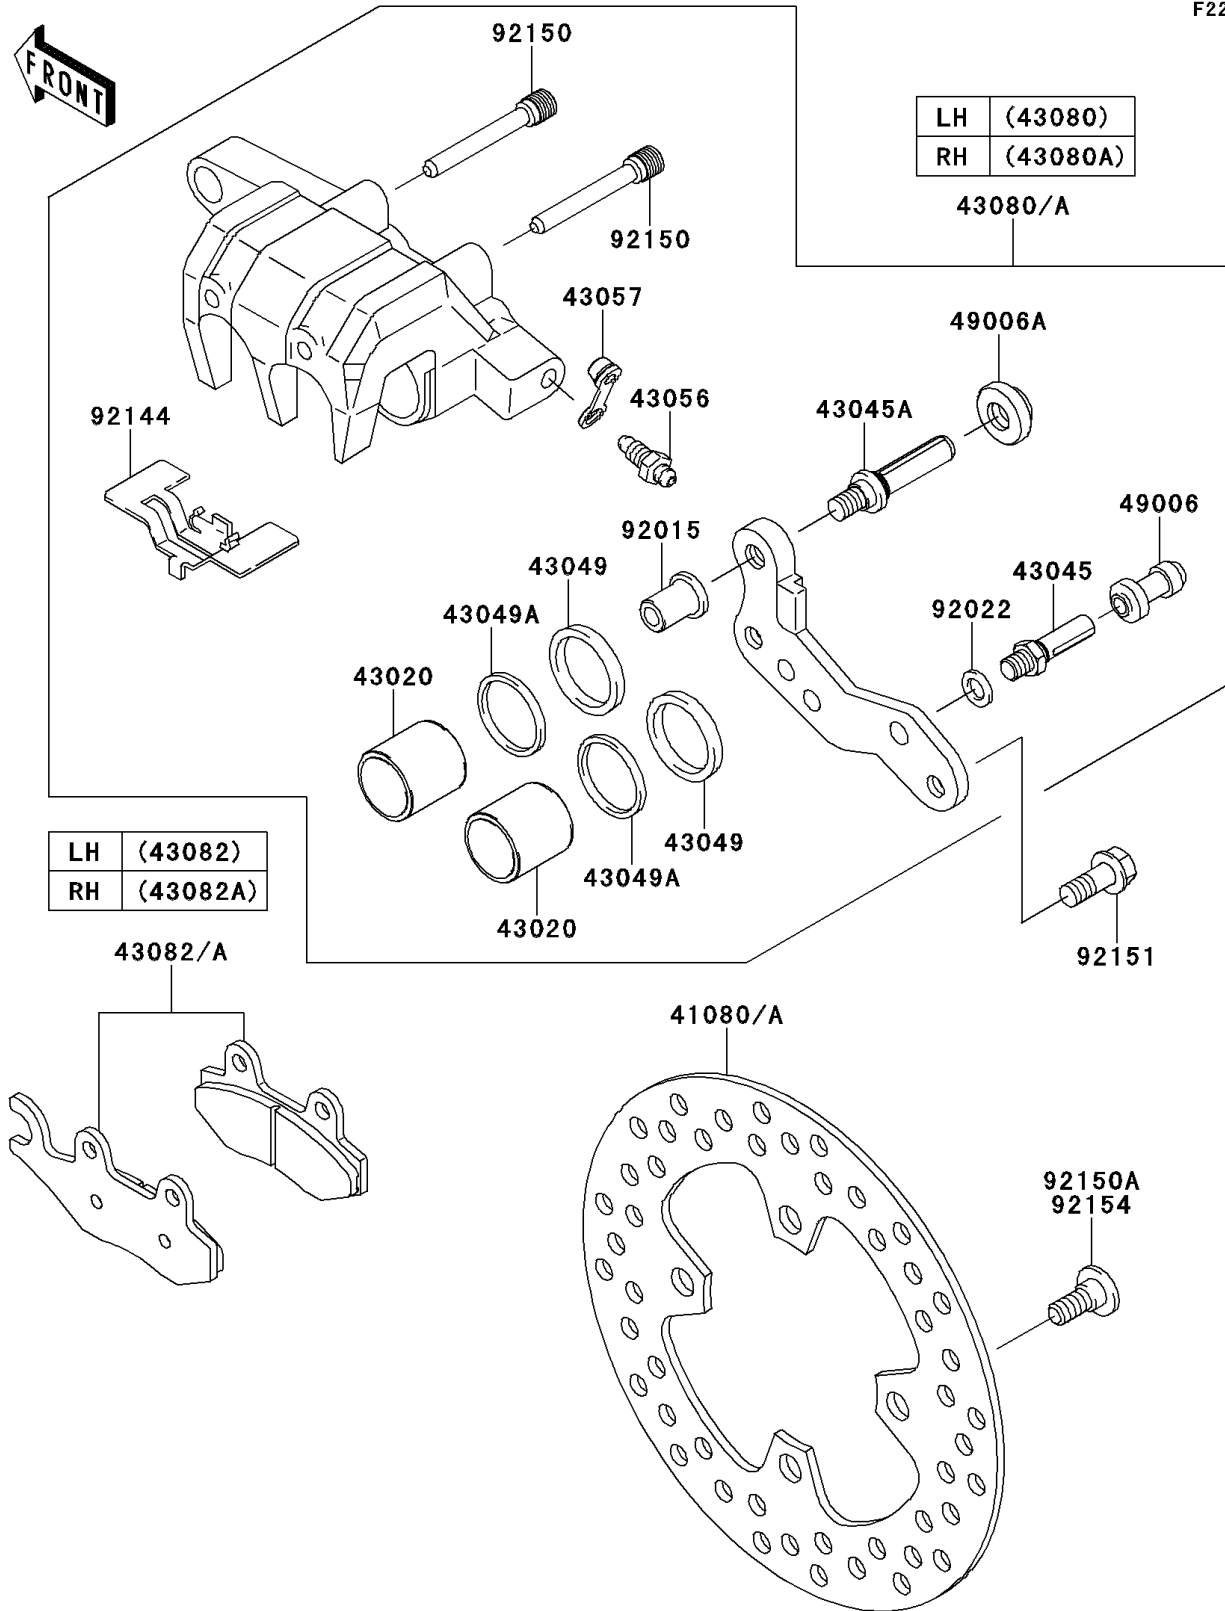

# 2014 BRUTE FORCE® 750 4x4i EPS PARTS DIAGRAM

Front Brake

F2292

# 2014 BRUTE FORCE® 750 4x4i EPS PARTS LIST

Front Brake

ITEM NAME	PART NUMBER	QUANTITY
-----------	-------------	----------