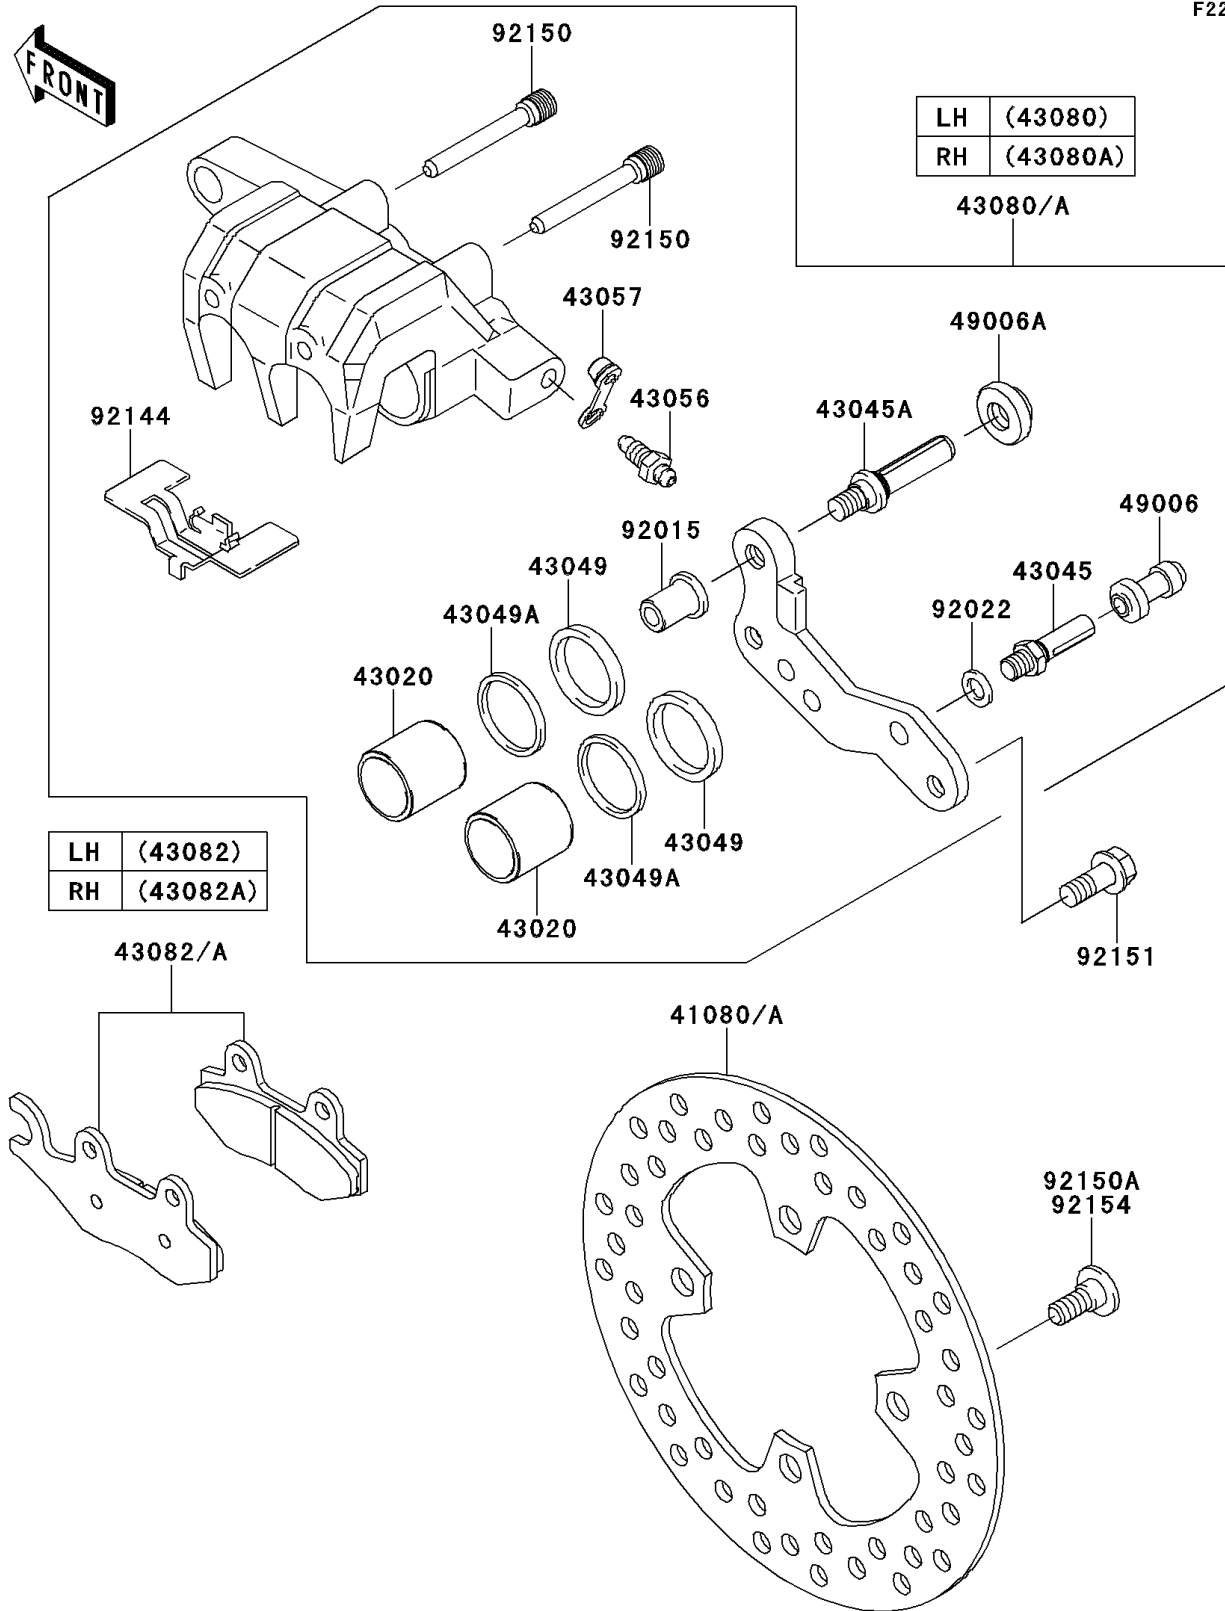

2014 BRUTE FORCE® 750 4x4i EPS PARTS DIAGRAM

Front Brake

F2292

2014 BRUTE FORCE® 750 4x4i EPS PARTS LIST

Front Brake

ITEM NAME	PART NUMBER	QUANTITY
DISC,FR (Ref # 41080)	41080-0585	2
PISTON-COMP-BRAKE (Ref # 43020)	43020-1101	4
SHAFT-CALIPER (Ref # 43045)	43045-1010	2
SHAFT-CALIPER (Ref # 43045A)	43045-1052	2
PACKING (Ref # 43049)	43049-1063	4
PACKING (Ref # 43049A)	43049-1064	4
BREATHER (Ref # 43056)	43056-1055	2
CAP-BREATHER (Ref # 43057)	43057-1001	2
CALIPER-SUB-ASSY,LH (Ref # 43080)	43080-0089	1
CALIPER-SUB-ASSY,RH (Ref # 43080A)	43080-0090	1
PAD-ASSY-BRAKE,FR,LH (Ref # 43082)	43082-0022	1
PAD-ASSY-BRAKE,FR,RH (Ref # 43082A)	43082-0023	1
BOOT,CALIPER (Ref # 49006)	49006-1088	2
BOOT,CALIPER (Ref # 49006A)	49006-1242	2
NUT (Ref # 92015)	92015-1740	2
WASHER,WAVE (Ref # 92022)	92022-1373	2
SPRING,PAD (Ref # 92144)	92144-1319	2
BOLT (Ref # 92150)	92150-1144	4
BOLT,FLANGED,8X19 (Ref # 92151)	92151-1793	4
BOLT,HEXALOBULAR SOCKET,8X20 (Ref # 92154)	92154-1165	8