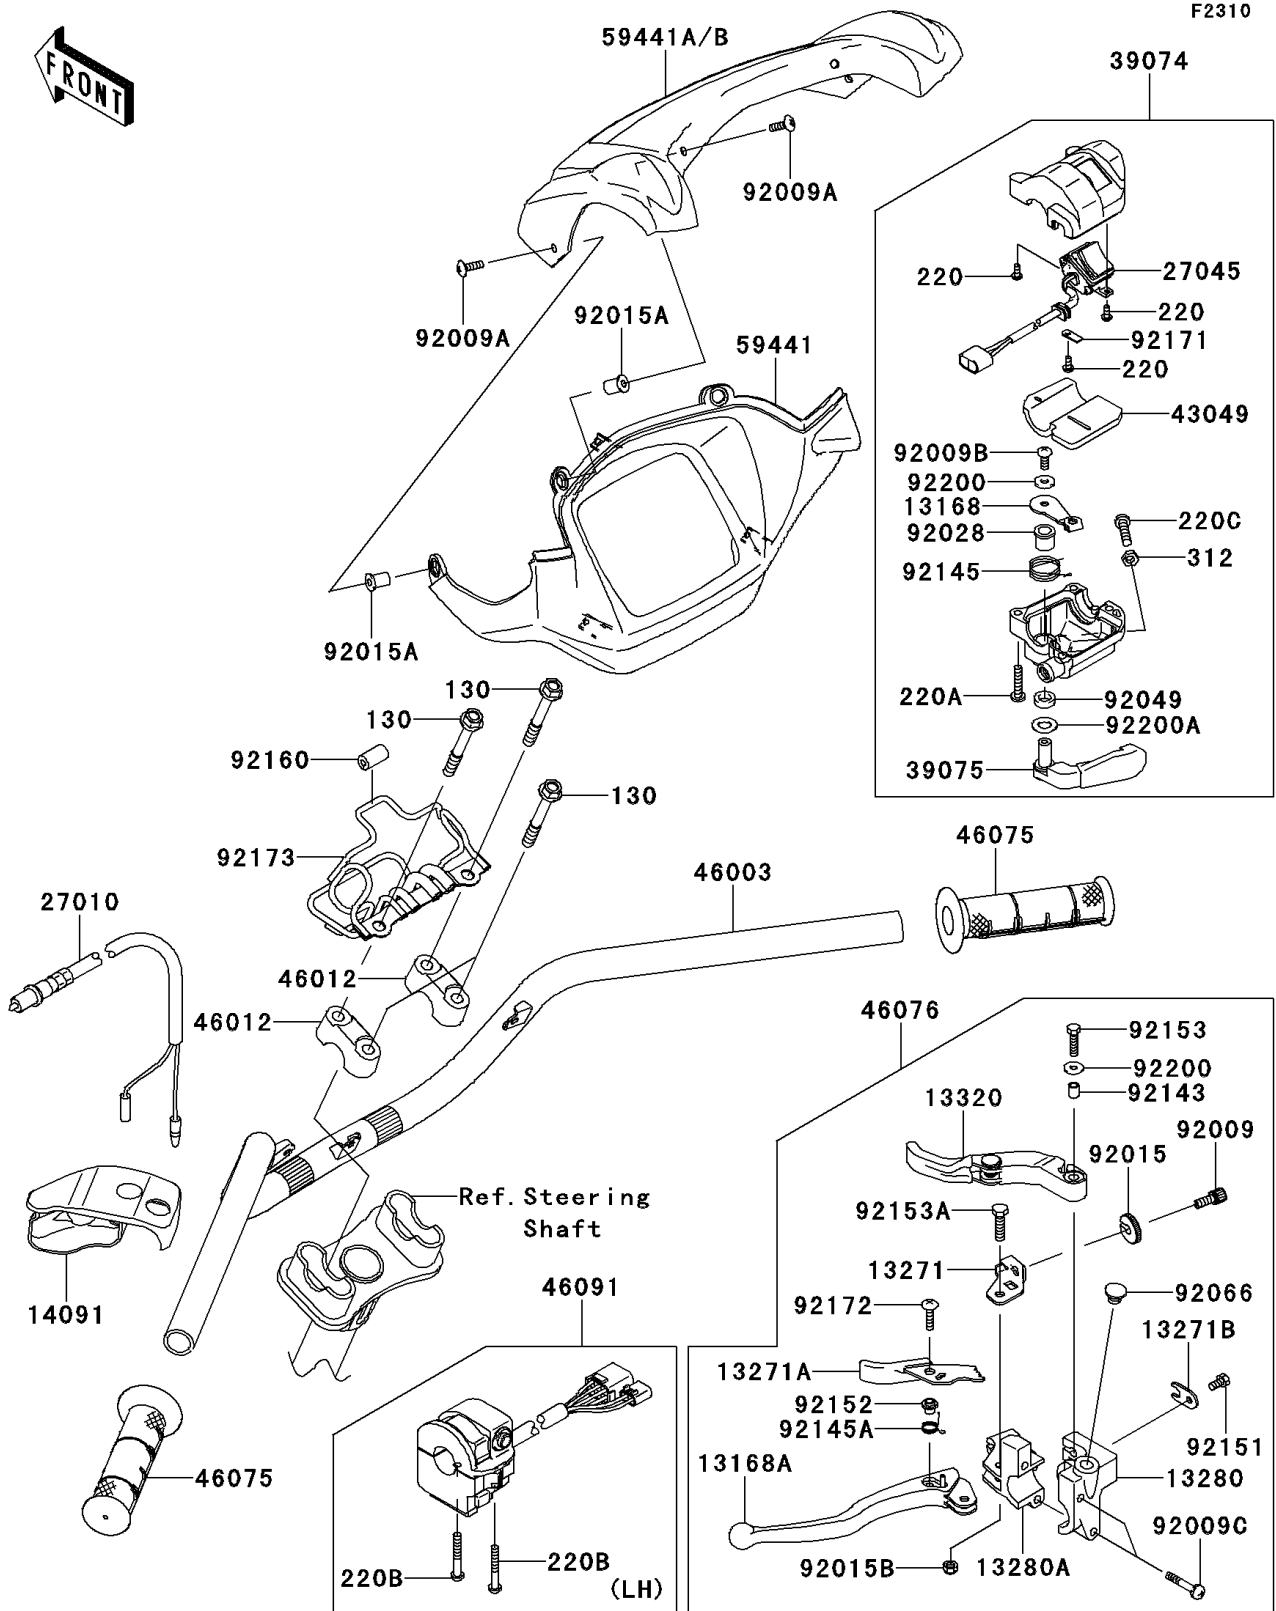

2014 BRUTE FORCE® 750 4x4i EPS PARTS DIAGRAM

Handlebar

2014 BRUTE FORCE® 750 4x4i EPS PARTS LIST

Handlebar

ITEM NAME	PART NUMBER	QUANTITY
-----------	-------------	----------