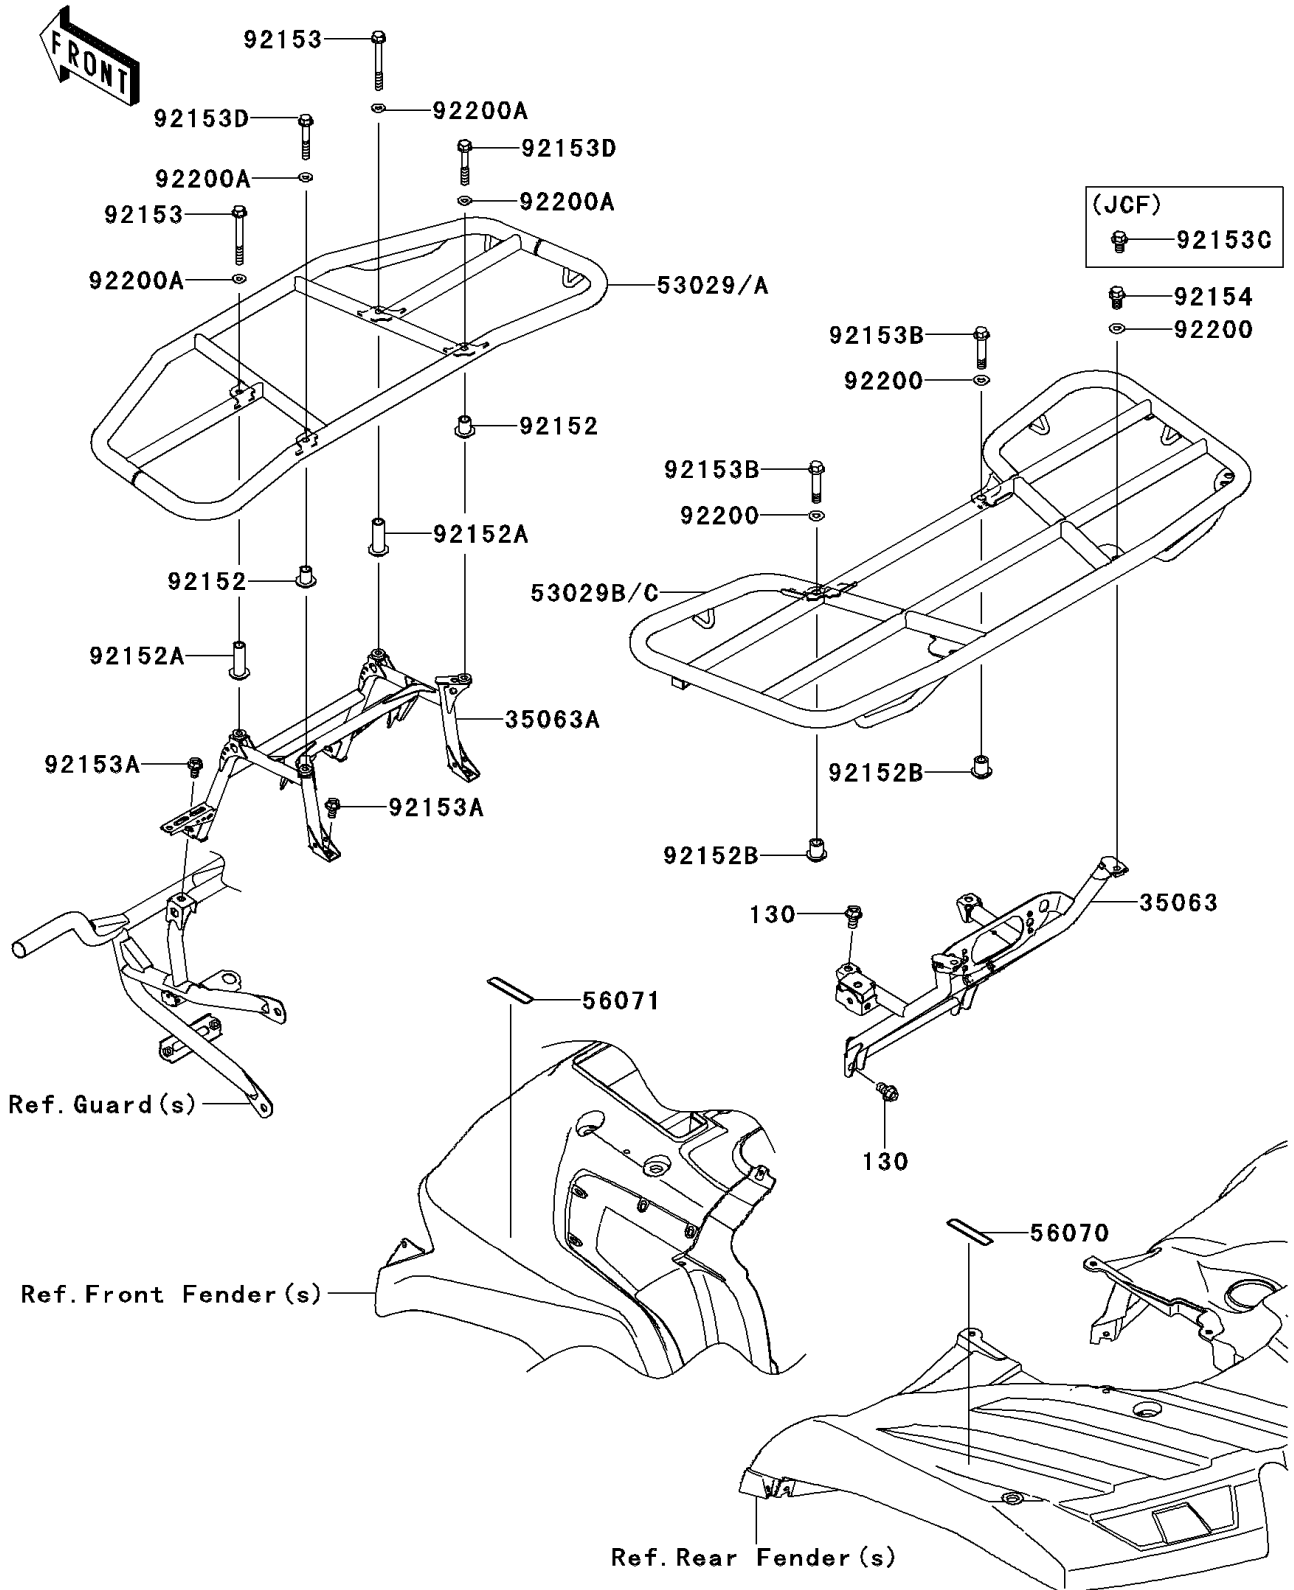

2014 BRUTE FORCE® 750 4x4i EPS PARTS DIAGRAM

Carrier(s)

F2520

2014 BRUTE FORCE® 750 4x4i EPS PARTS LIST

Carrier(s)

ITEM NAME	PART NUMBER	QUANTITY
-----------	-------------	----------