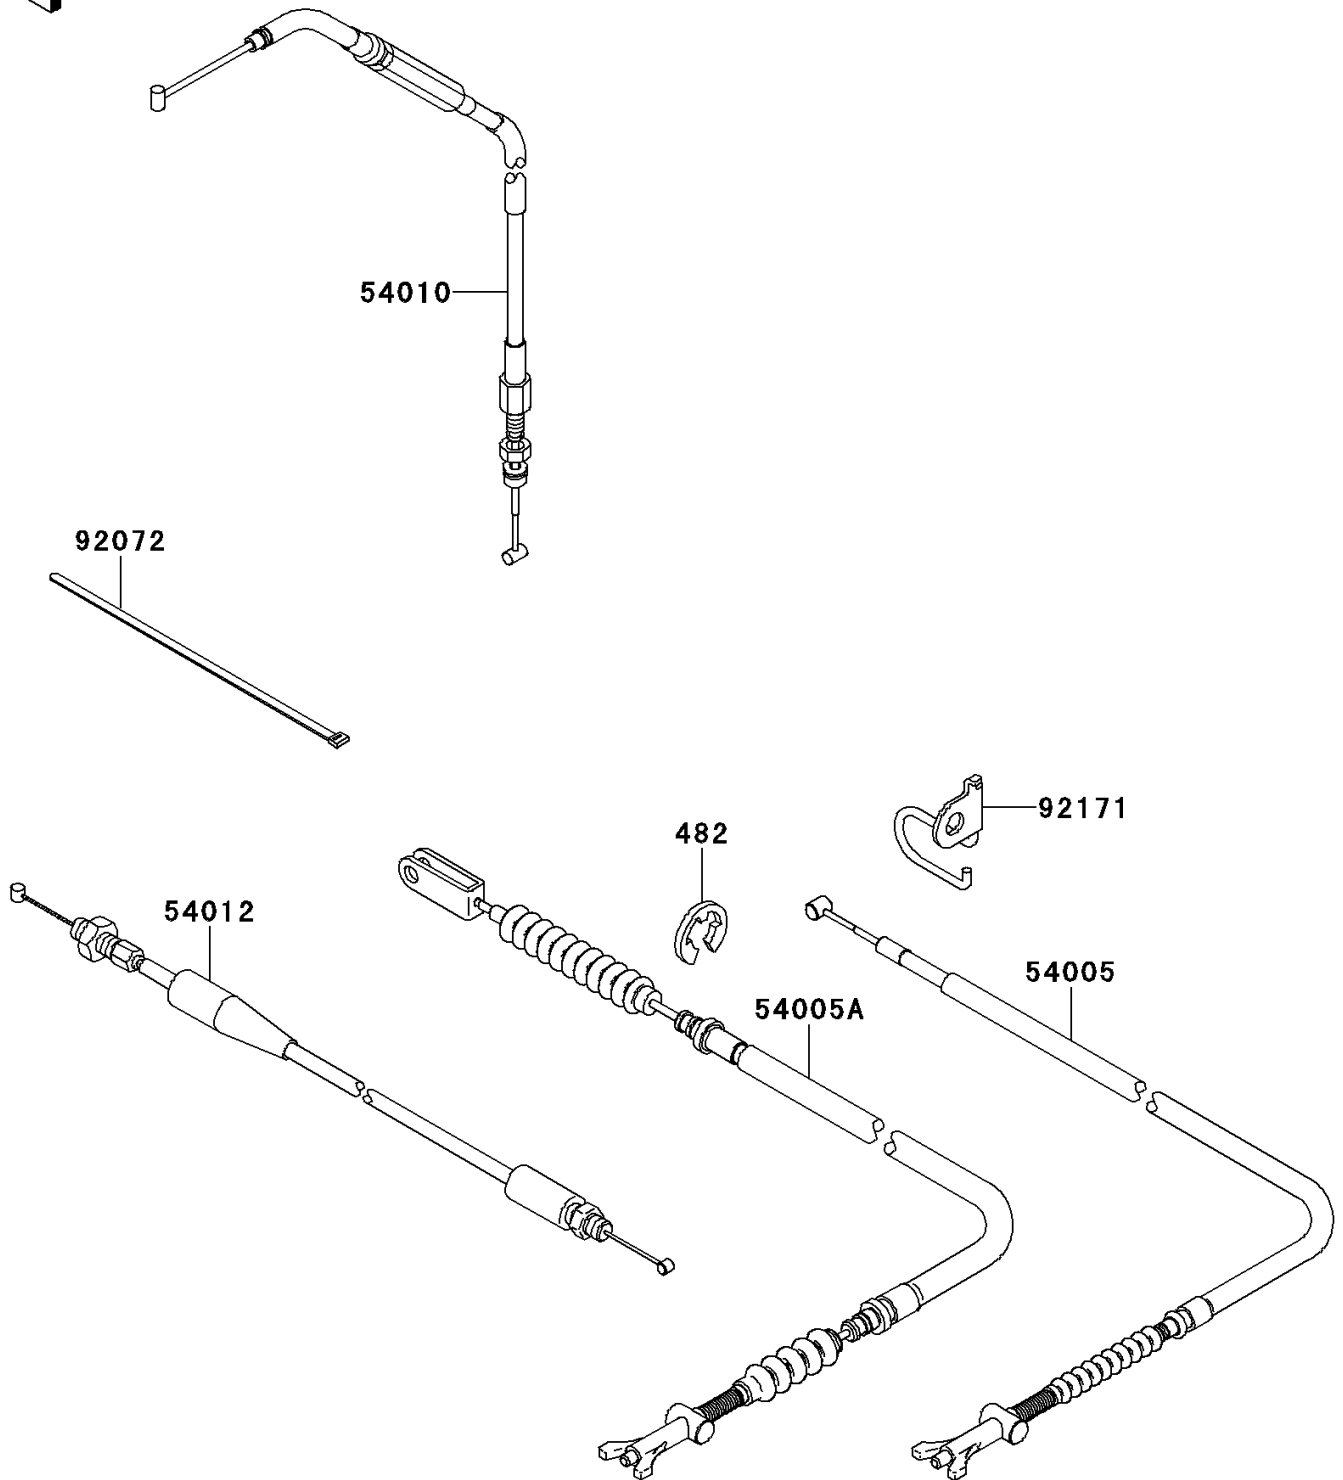

2014 BRUTE FORCE® 750 4x4i EPS PARTS DIAGRAM

Cables

F2540

2014 BRUTE FORCE® 750 4x4i EPS PARTS LIST

Cables

ITEM NAME	PART NUMBER	QUANTITY
-----------	-------------	----------