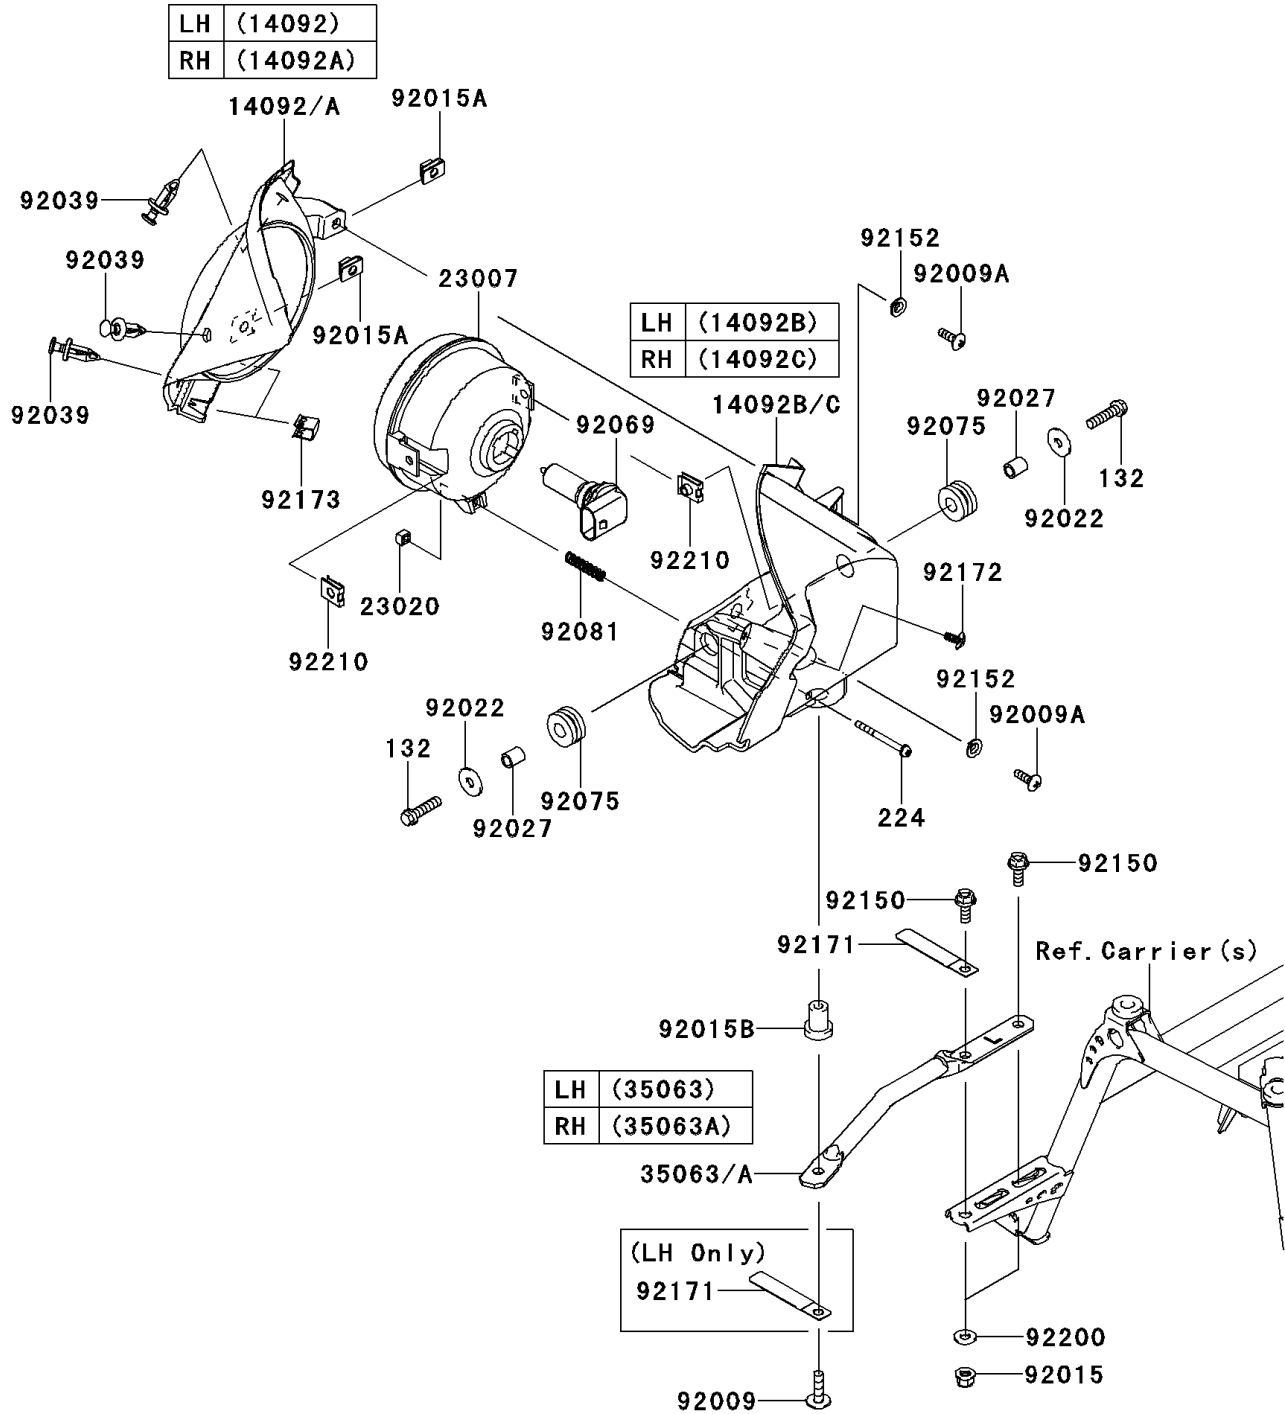

# 2014 BRUTE FORCE® 750 4x4i EPS PARTS DIAGRAM

Headlight(s)

F2710

# 2014 BRUTE FORCE® 750 4x4i EPS PARTS LIST

Headlight(s)

| ITEM NAME | PART NUMBER | QUANTITY |
|-----------|-------------|----------|
|-----------|-------------|----------|