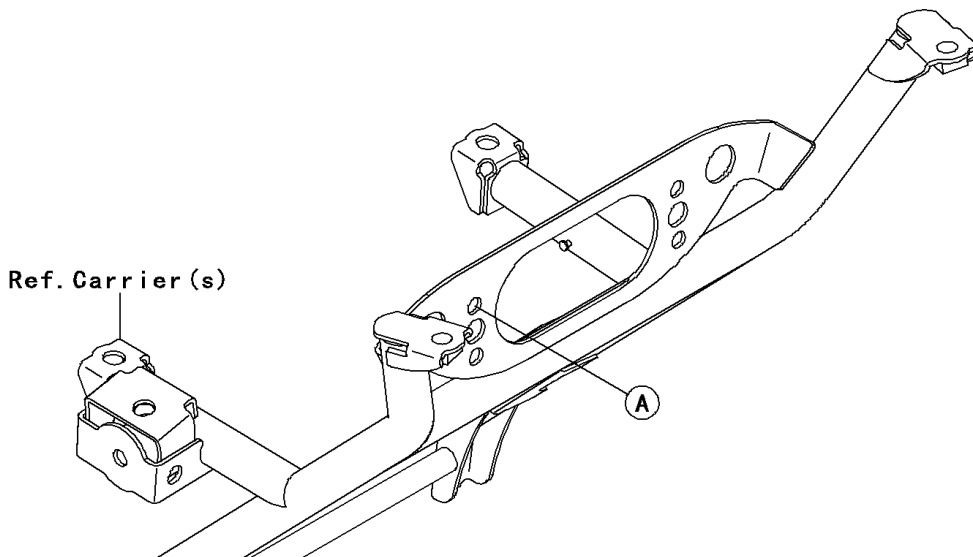

# 2014 BRUTE FORCE® 750 4x4i EPS PARTS DIAGRAM

Taillight(s)

F2720

# 2014 BRUTE FORCE® 750 4x4i EPS PARTS LIST

Taillight(s)

ITEM NAME	PART NUMBER	QUANTITY
-----------	-------------	----------