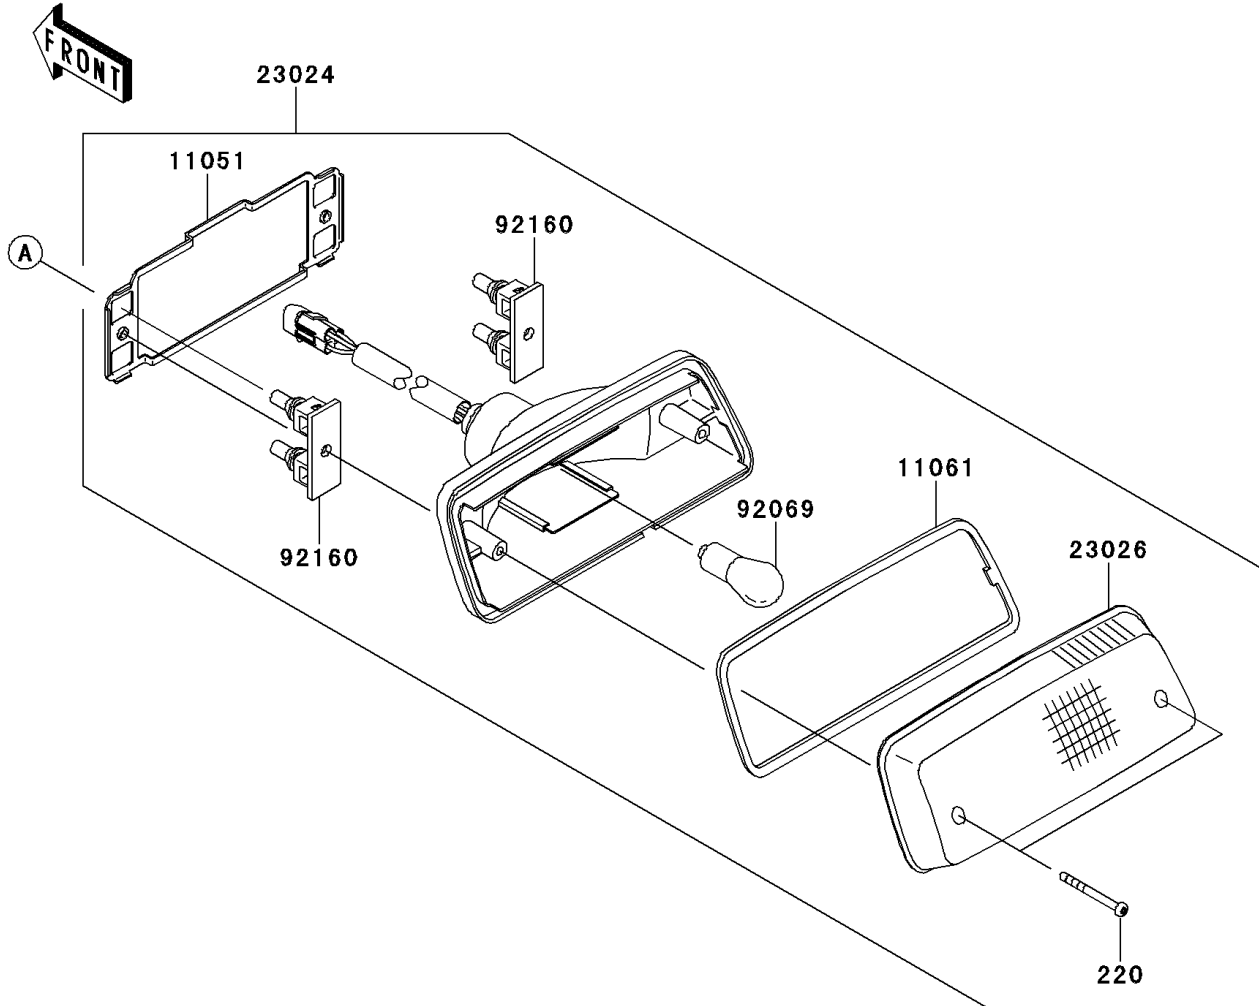

# 2014 BRUTE FORCE® 750 4x4i EPS PARTS DIAGRAM

Taillight(s)

F2720

# 2014 BRUTE FORCE® 750 4x4i EPS PARTS LIST

Taillight(s)

ITEM NAME	PART NUMBER	QUANTITY
-----------	-------------	----------