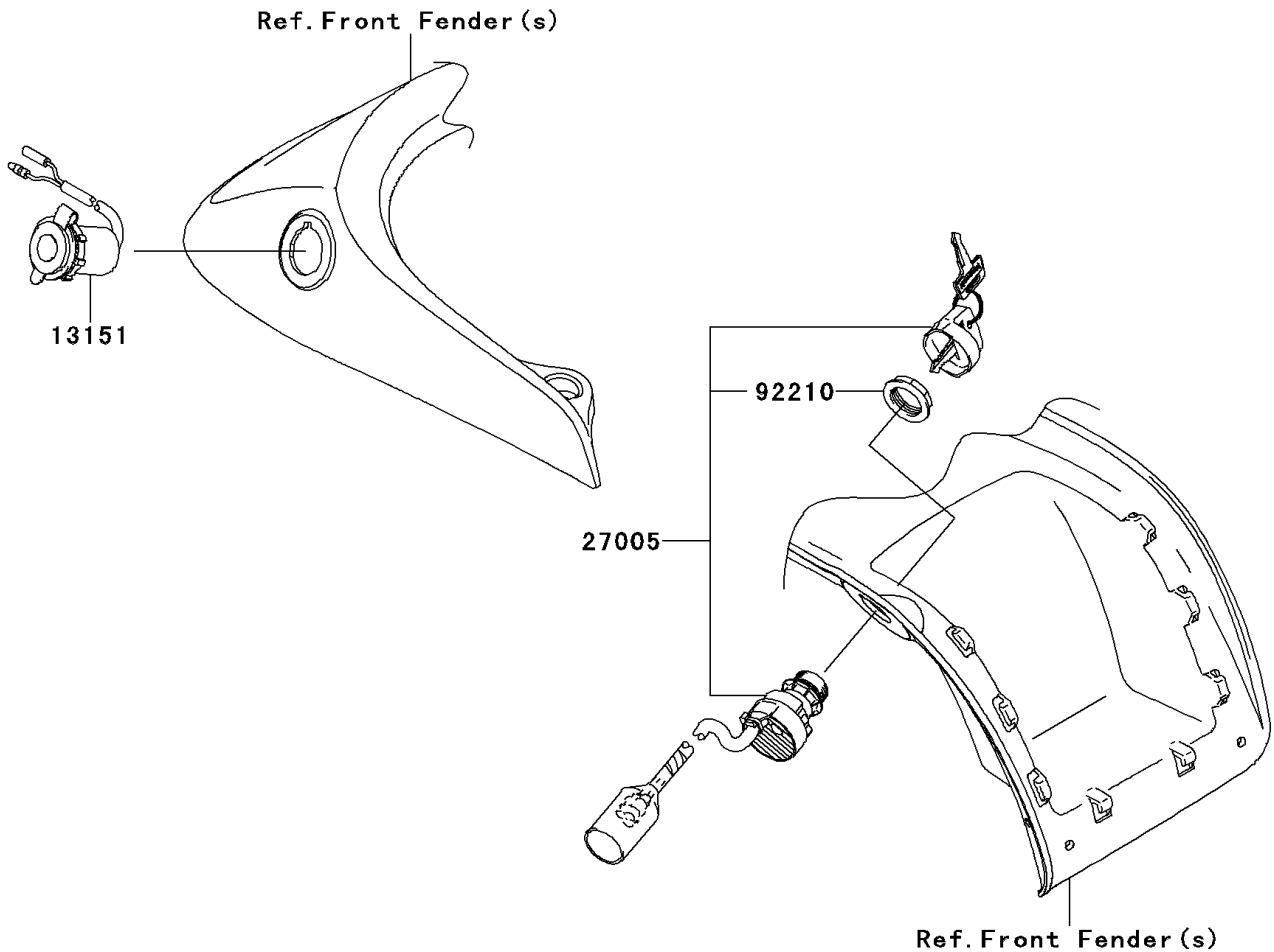

2014 BRUTE FORCE® 750 4x4i EPS PARTS DIAGRAM

Ignition Switch

F2770

2014 BRUTE FORCE® 750 4x4i EPS PARTS LIST

Ignition Switch

ITEM NAME	PART NUMBER	QUANTITY
-----------	-------------	----------