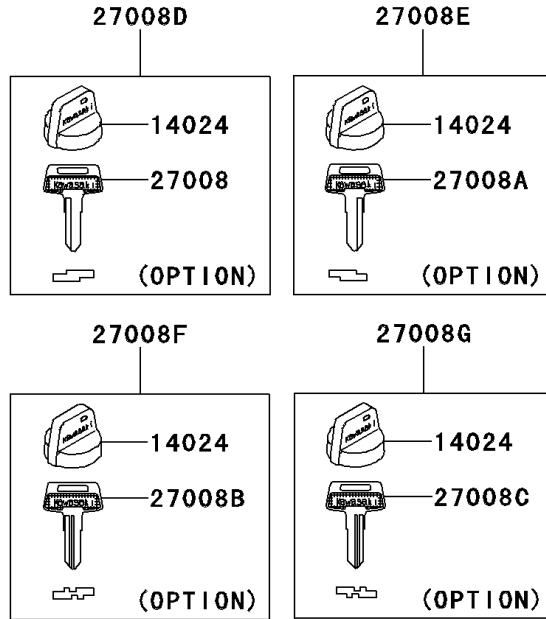

2014 BRUTE FORCE® 750 4x4i EPS PARTS DIAGRAM

Ignition Switch

F2770

2014 BRUTE FORCE® 750 4x4i EPS PARTS LIST

Ignition Switch

ITEM NAME	PART NUMBER	QUANTITY
-----------	-------------	----------