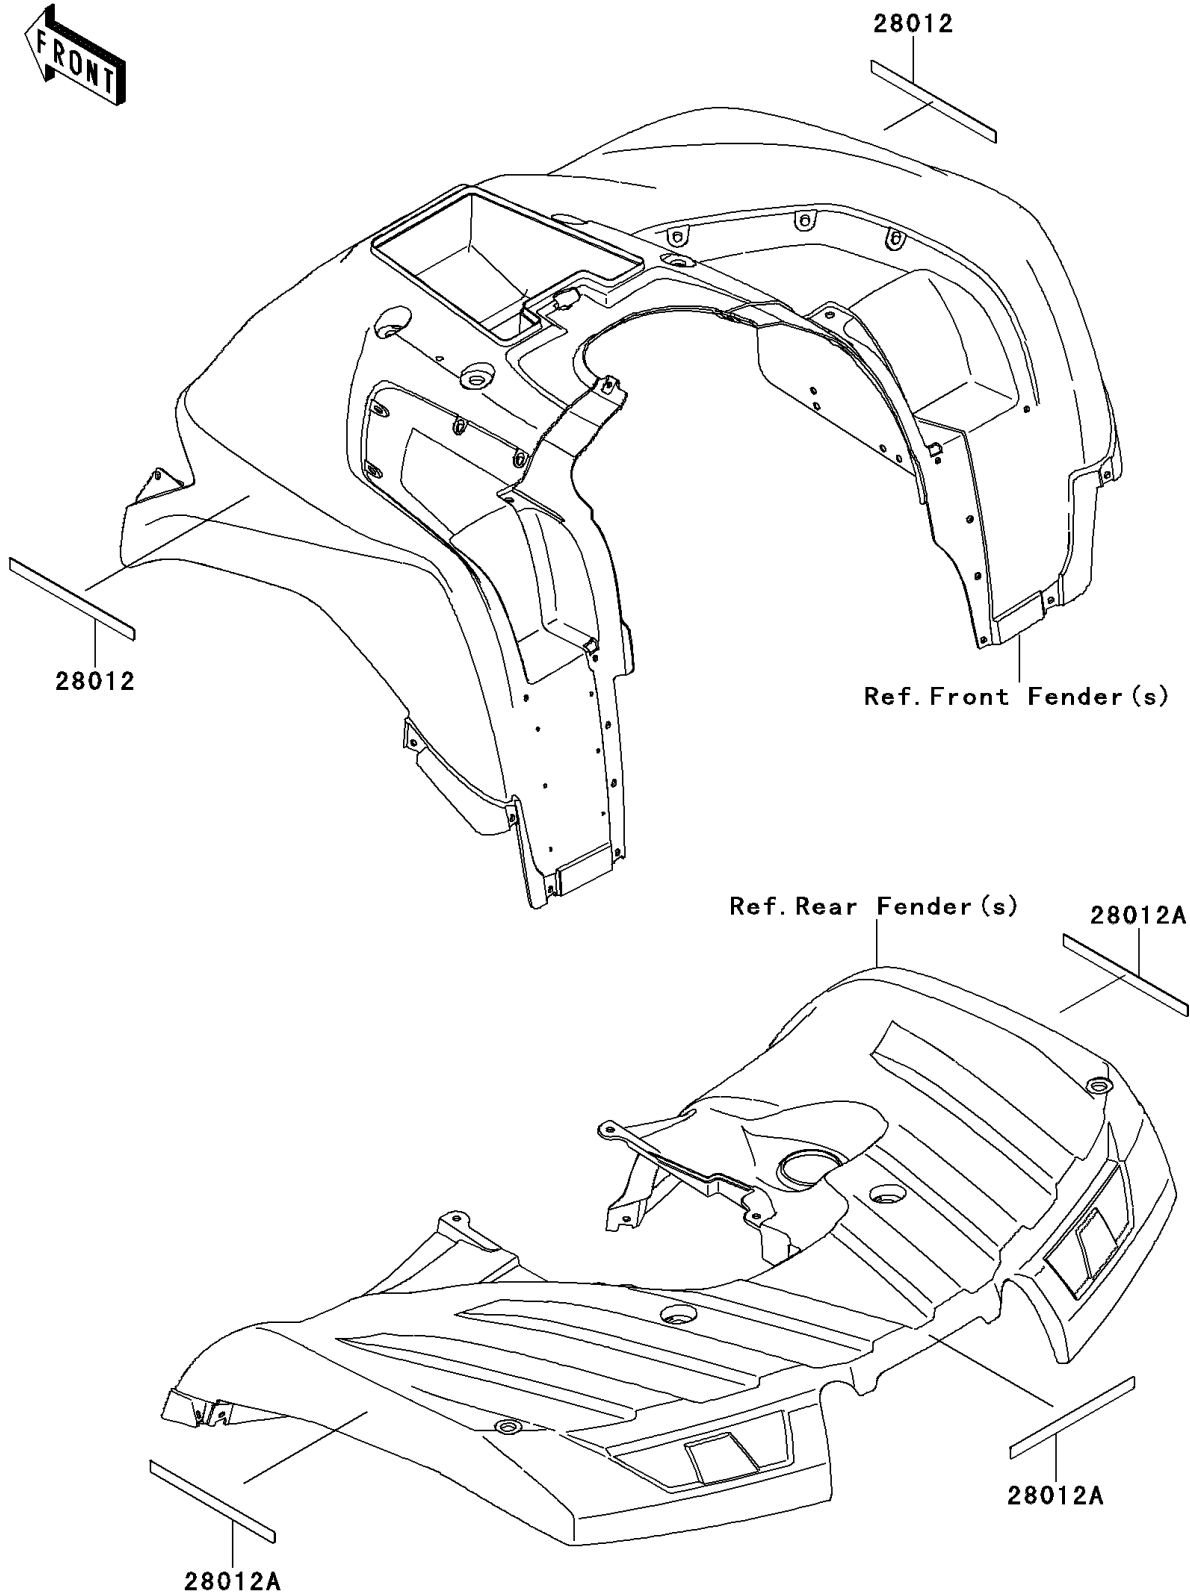

# 2014 BRUTE FORCE® 750 4x4i EPS PARTS DIAGRAM

Reflectors(CN)

F2790

## 2014 BRUTE FORCE® 750 4x4i EPS PARTS LIST

### Reflectors(CN)

ITEM NAME	PART NUMBER	QUANTITY
REFLECTOR-REFLEX,FR (Ref # 28012)	28012-0014	2
REFLECTOR-REFLEX,RR (Ref # 28012A)	28012-0015	3