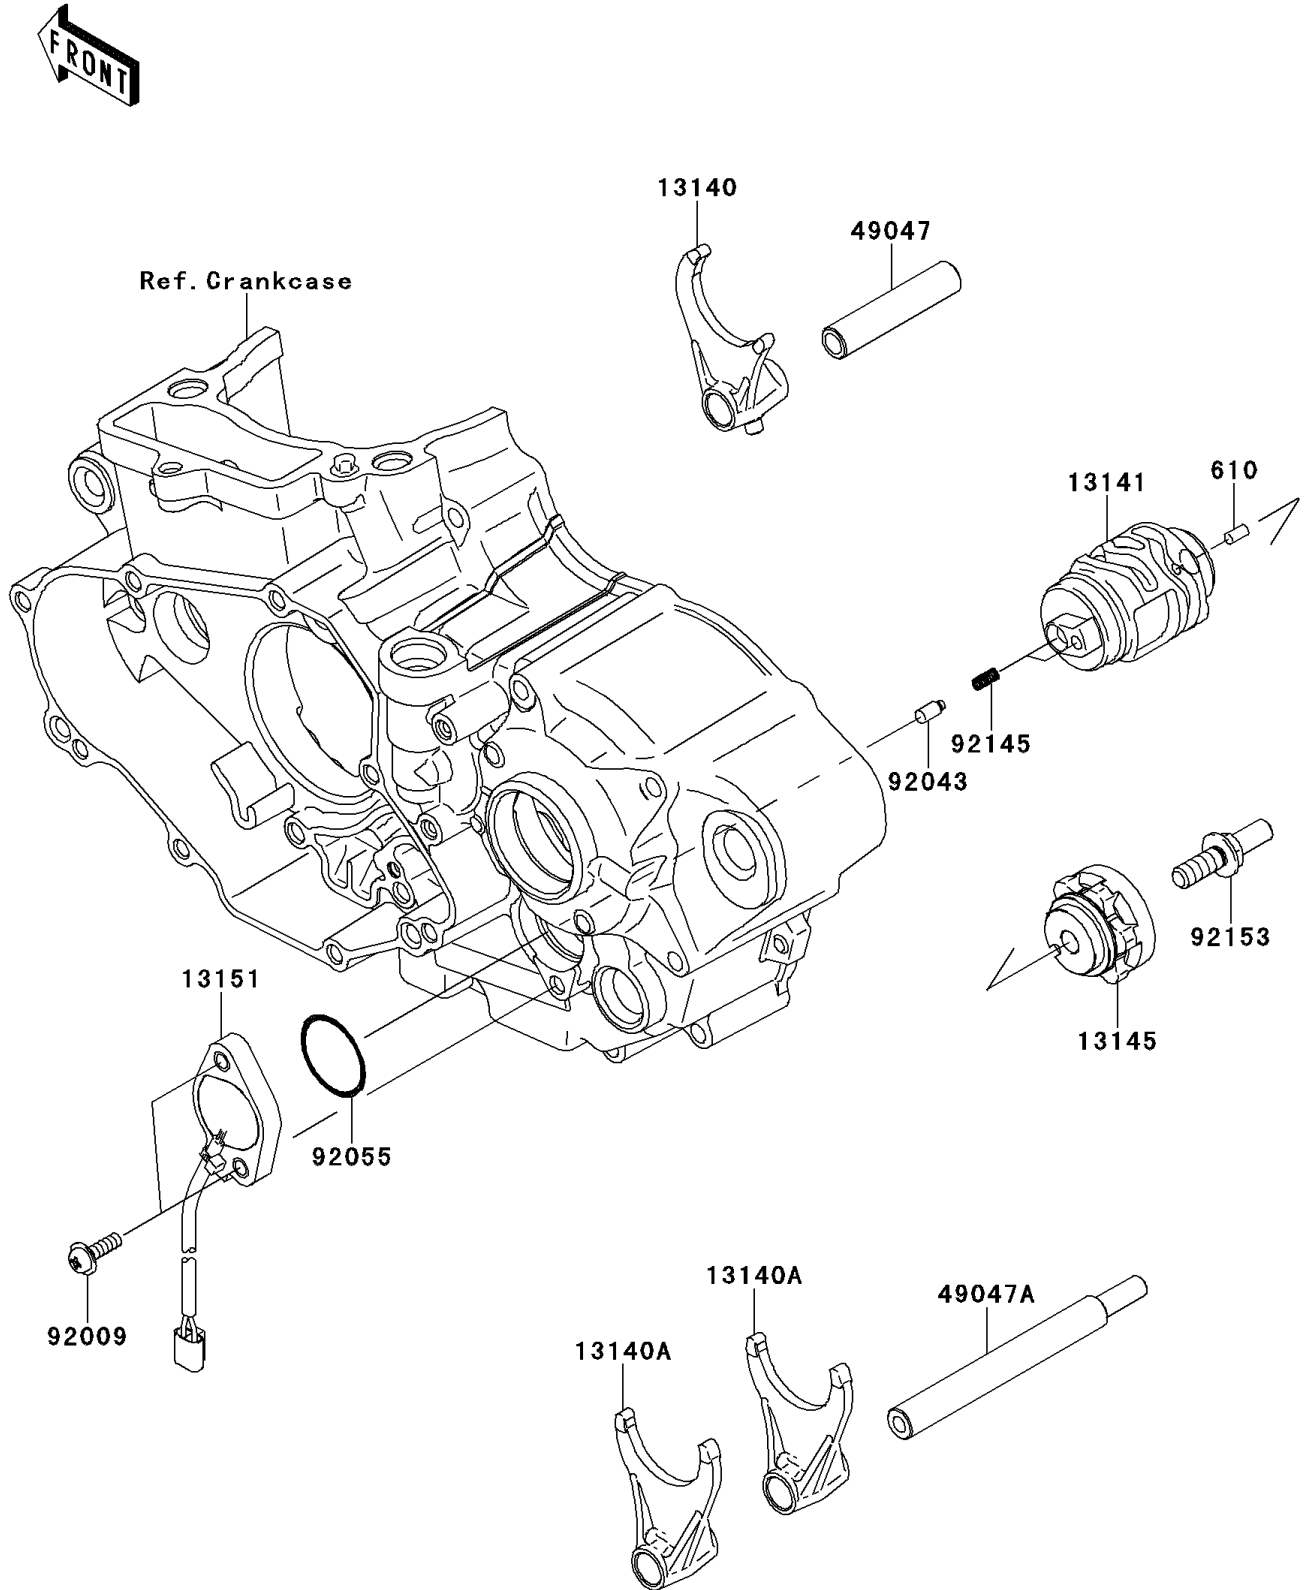

2012 KX™ 450F PARTS DIAGRAM

Gear Change Drum/Shift Fork(s)

E1362

2012 KX™ 450F PARTS LIST

Gear Change Drum/Shift Fork(s)

ITEM NAME	PART NUMBER	QUANTITY
ROLLER,4X8 (Ref # 610)	610A0408	1
FORK-SHIFT,IN (Ref # 13140)	13140-0043	1
FORK-SHIFT,OUT (Ref # 13140A)	13140-0044	2
DRUM-CHANGE (Ref # 13141)	13141-0064	1
CAM-CHANGE DRUM (Ref # 13145)	13145-0031	1
SWITCH-COMP,NEUTRAL (Ref # 13151)	13151-0047	1
ROD-SHIFT,IN (Ref # 49047)	49047-0017	1
ROD-SHIFT,OUT (Ref # 49047A)	49047-0028	1
SCREW,5X16 (Ref # 92009)	92009-1571	2
PIN (Ref # 92043)	92043-1654	2
RING-O,27.7X2.4 (Ref # 92055)	92055-091	1
SPRING (Ref # 92145)	92145-1414	2
BOLT,8X20 (Ref # 92153)	92153-0530	1