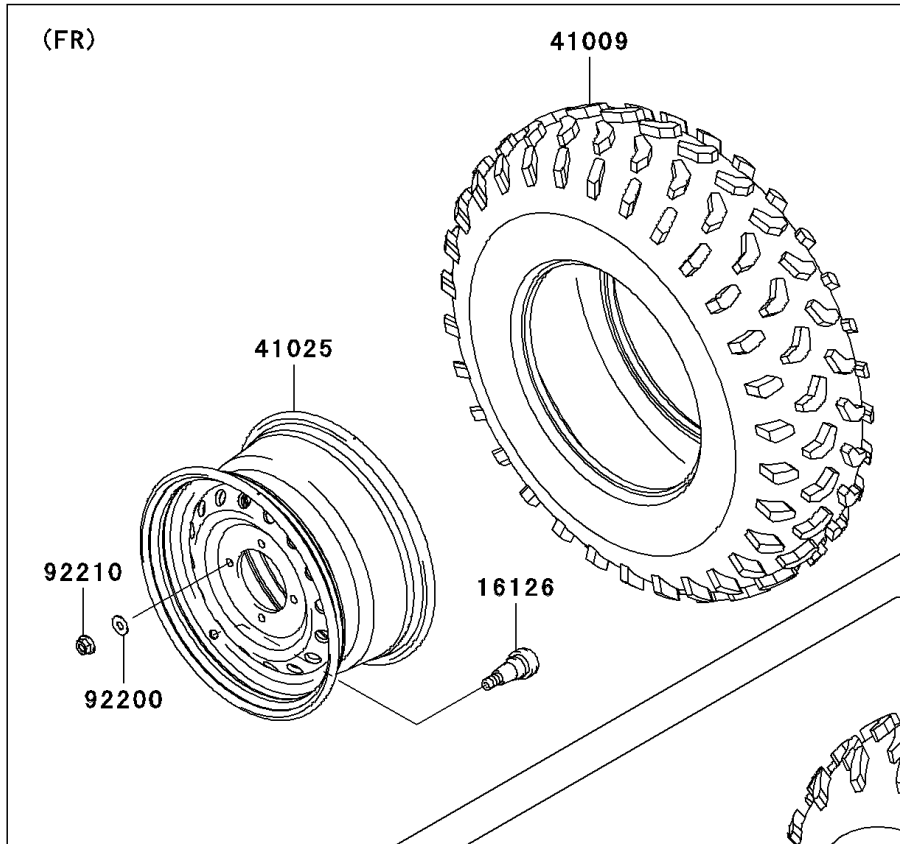

# 2010 Brute Force® 750 4x4i PARTS DIAGRAM

Wheels/Tires(FAF/FBF)

F2210A

## 2010 Brute Force® 750 4x4i PARTS LIST

Wheels/Tires(FAF/FBF)

ITEM NAME	PART NUMBER	QUANTITY
VALVE (Ref # 16126)	16126-4001	4
TIRE,FR,AT25X8-12,KT191(D) (Ref # 41009)	41009-0039	2
TIRE,RR,AT25X10-12,KT195(D) (Ref # 41009A)	41009-0112	2
RIM,FR,12X6.0AT (Ref # 41025)	41025-0087	2
RIM,RR,12X7.5AT (Ref # 41025A)	41025-0116	2
WASHER,10.5X25X1.6 (Ref # 92200)	92200-1595	8
NUT,FLANGED,10MM (Ref # 92210)	92210-1325	16