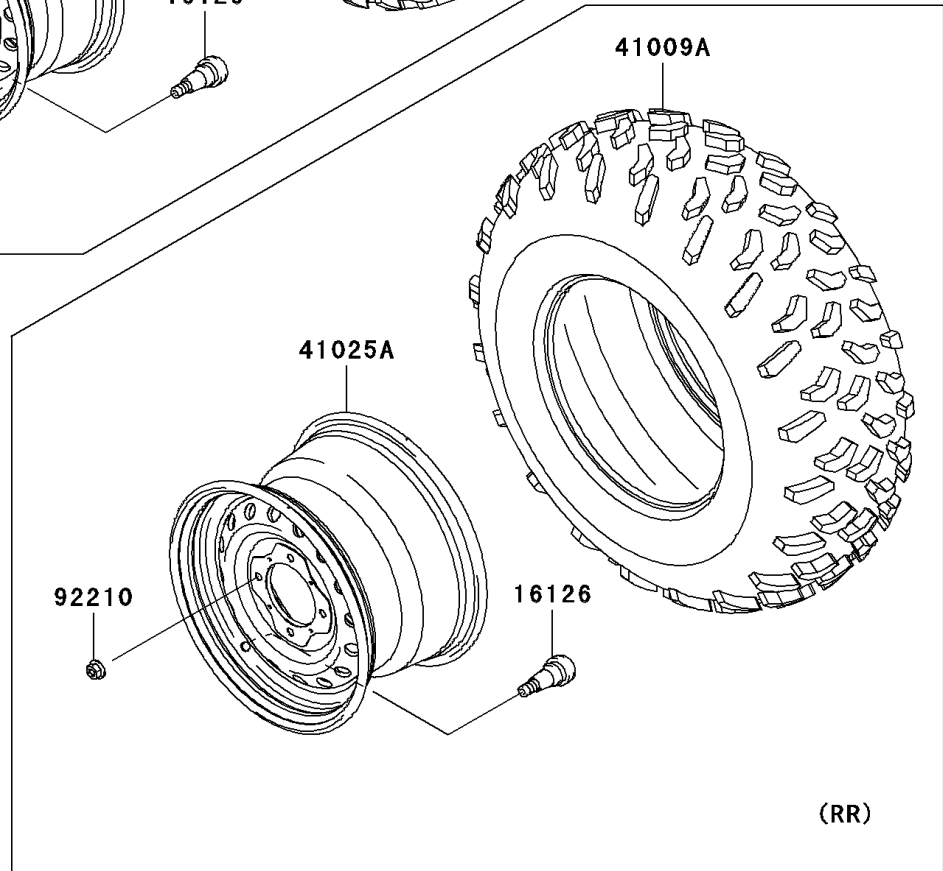

# 2010 Brute Force® 750 4x4i PARTS DIAGRAM

Wheels/Tires(FAF/FBF)

F2210A

## 2010 Brute Force® 750 4x4i PARTS LIST

Wheels/Tires(FAF/FBF)

ITEM NAME	PART NUMBER	QUANTITY
VALVE (Ref # 16126)	16126-4001	4
TIRE,FR,AT25X8-12,KT191(D) (Ref # 41009)	41009-0039	2
TIRE,RR,AT25X10-12,KT195(D) (Ref # 41009A)	41009-0112	2
RIM,FR,12X6.0AT (Ref # 41025)	41025-0087	2
RIM,RR,12X7.5AT (Ref # 41025A)	41025-0116	2
WASHER,10.5X25X1.6 (Ref # 92200)	92200-1595	8
NUT,FLANGED,10MM (Ref # 92210)	92210-1325	16