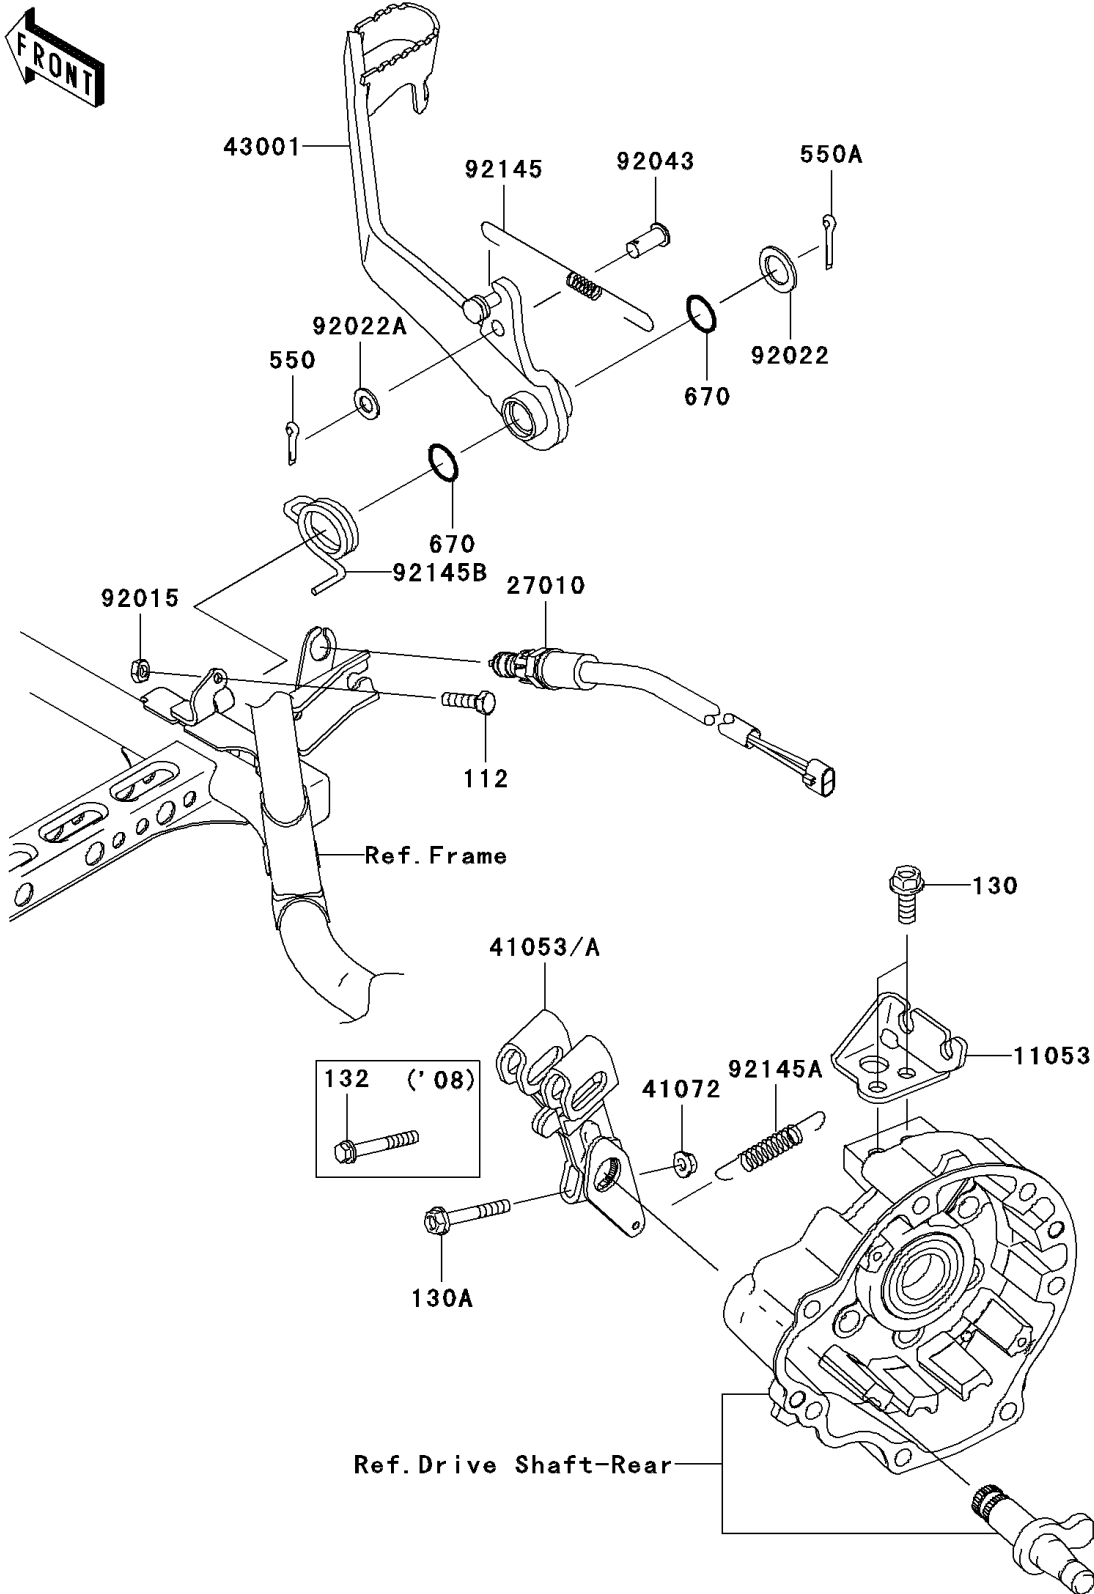

2010 Brute Force® 750 4x4i PARTS DIAGRAM

Brake Pedal

F2260

2010 Brute Force® 750 4x4i PARTS LIST

Brake Pedal

ITEM NAME	PART NUMBER	QUANTITY
BOLT-UPSET,6X22 (Ref # 112)	112AA0622	1
BOLT-FLANGED,8X20 (Ref # 130)	130BB0820	2
BOLT-FLANGED,6X40 (Ref # 130A)	130CA0640	1
PIN-COTTER,2.0X15 (Ref # 550)	550AA2015	1
PIN-COTTER,2.0X22 (Ref # 550A)	550AA2022	1
O RING,15MM (Ref # 670)	670B2015	2
BRACKET,BRAKE CABLE (Ref # 11053)	11053-0642	1
SWITCH,BRAKE (Ref # 27010)	27010-1494	1
LEVER-BRAKE CAM (Ref # 41053A)	41053-0017	1
NUT,6MM (Ref # 41072)	41072-007	1
LEVER-BRAKE,PEDAL (Ref # 43001)	43001-0092	1
NUT,6MM (Ref # 92015)	92015-1410	1
WASHER,15.5X24X1.6 (Ref # 92022)	92022-1049	1
WASHER,8.5X16X1.2 (Ref # 92022A)	92022-1582	1
PIN,8X16 (Ref # 92043)	92043-1013	1
SPRING,REAR BRAKE SWITCH (Ref # 92145)	92145-0144	1
SPRING,BRAKE LEVER RETURN (Ref # 92145A)	92145-1313	1
SPRING,BRAKE PEDAL RETURN (Ref # 92145B)	92145-1421	1