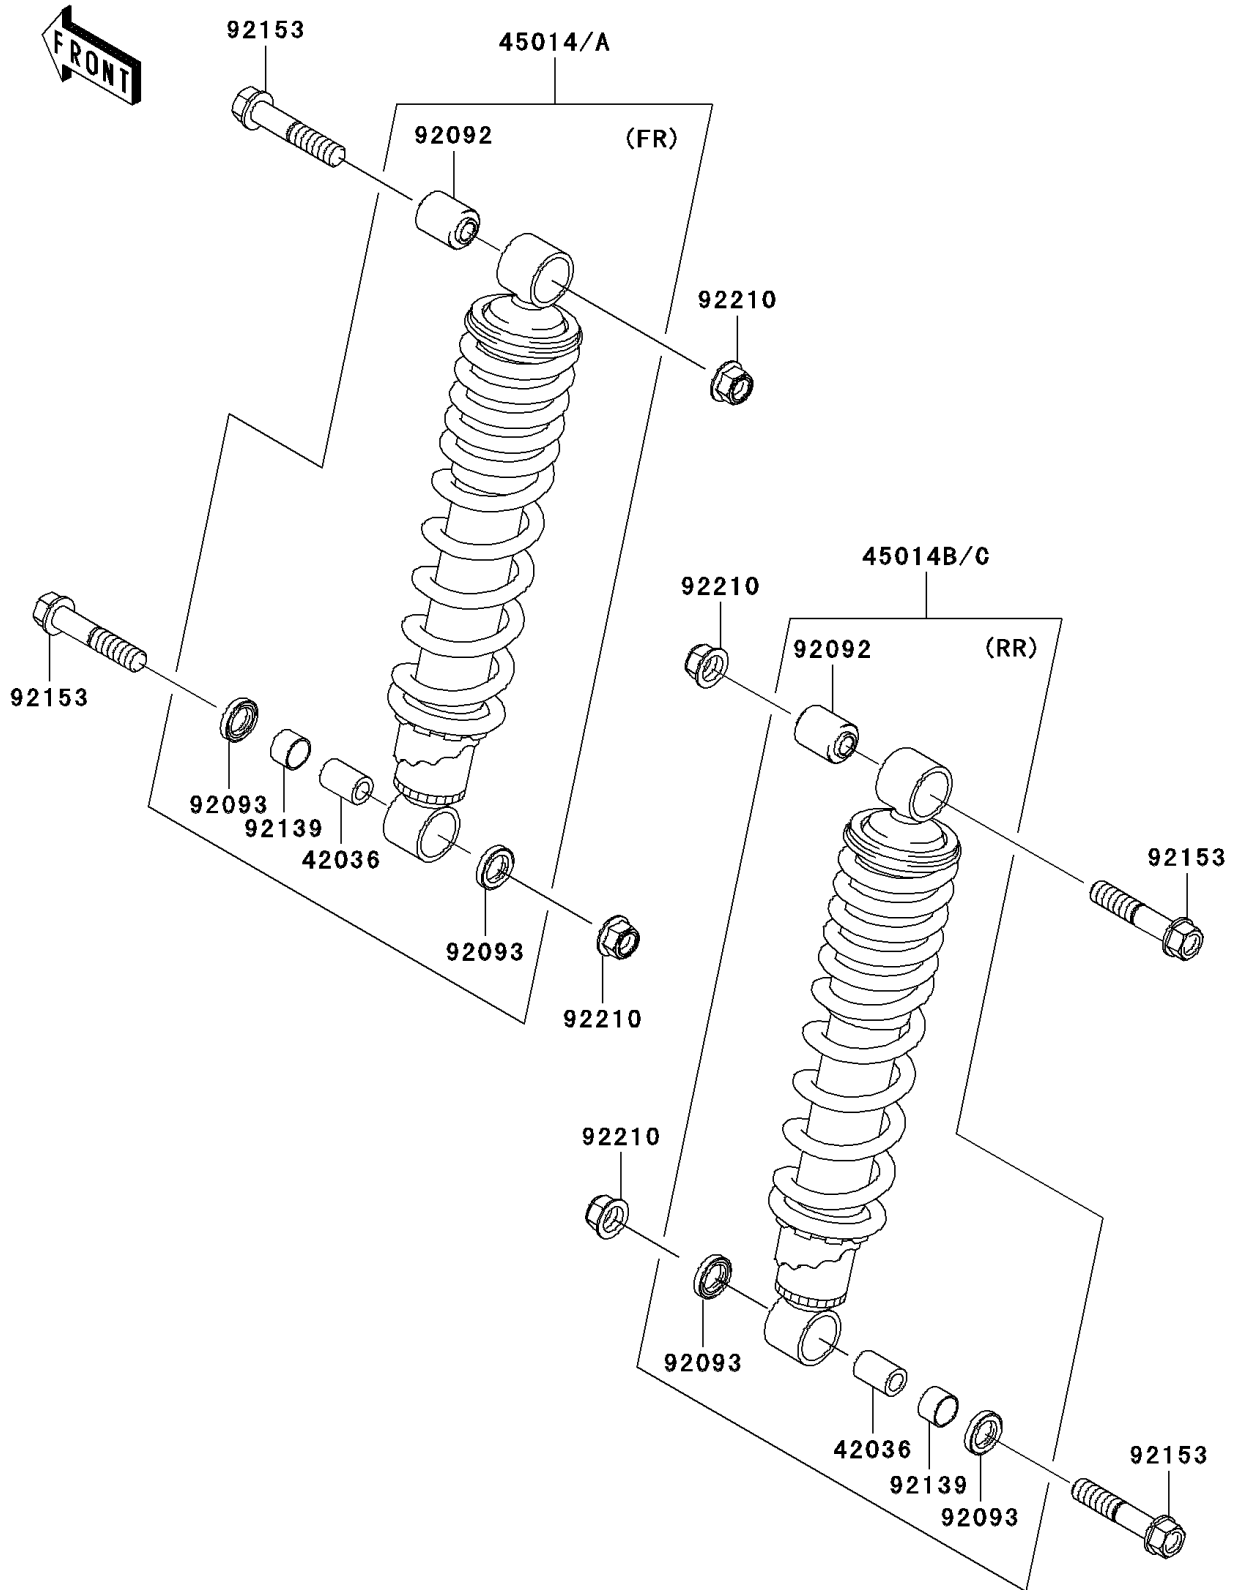

# 2010 Brute Force<sup>®</sup> 750 4x4i PARTS DIAGRAM

Shock Absorber(s)

F2280

## 2010 Brute Force® 750 4x4i PARTS LIST

### Shock Absorber(s)

ITEM NAME	PART NUMBER	QUANTITY
SLEEVE (Ref # 42036)	42036-0018	4
SHOCKABSORBER,FR,BLACK (Ref # 45014A)	45014-0203-17D	2
SHOCKABSORBER,RR,BLACK (Ref # 45014C)	45014-0204-17D	2
BUSHING-RUBBER (Ref # 92092)	92092-0007	4
SEAL (Ref # 92093)	92093-0033	8
BUSHING (Ref # 92139)	92139-0084	4
BOLT,FLANGED,10X50 (Ref # 92153)	92153-1139	8
NUT,LOCK,FLANGED,10MM (Ref # 92210)	92210-0276	8