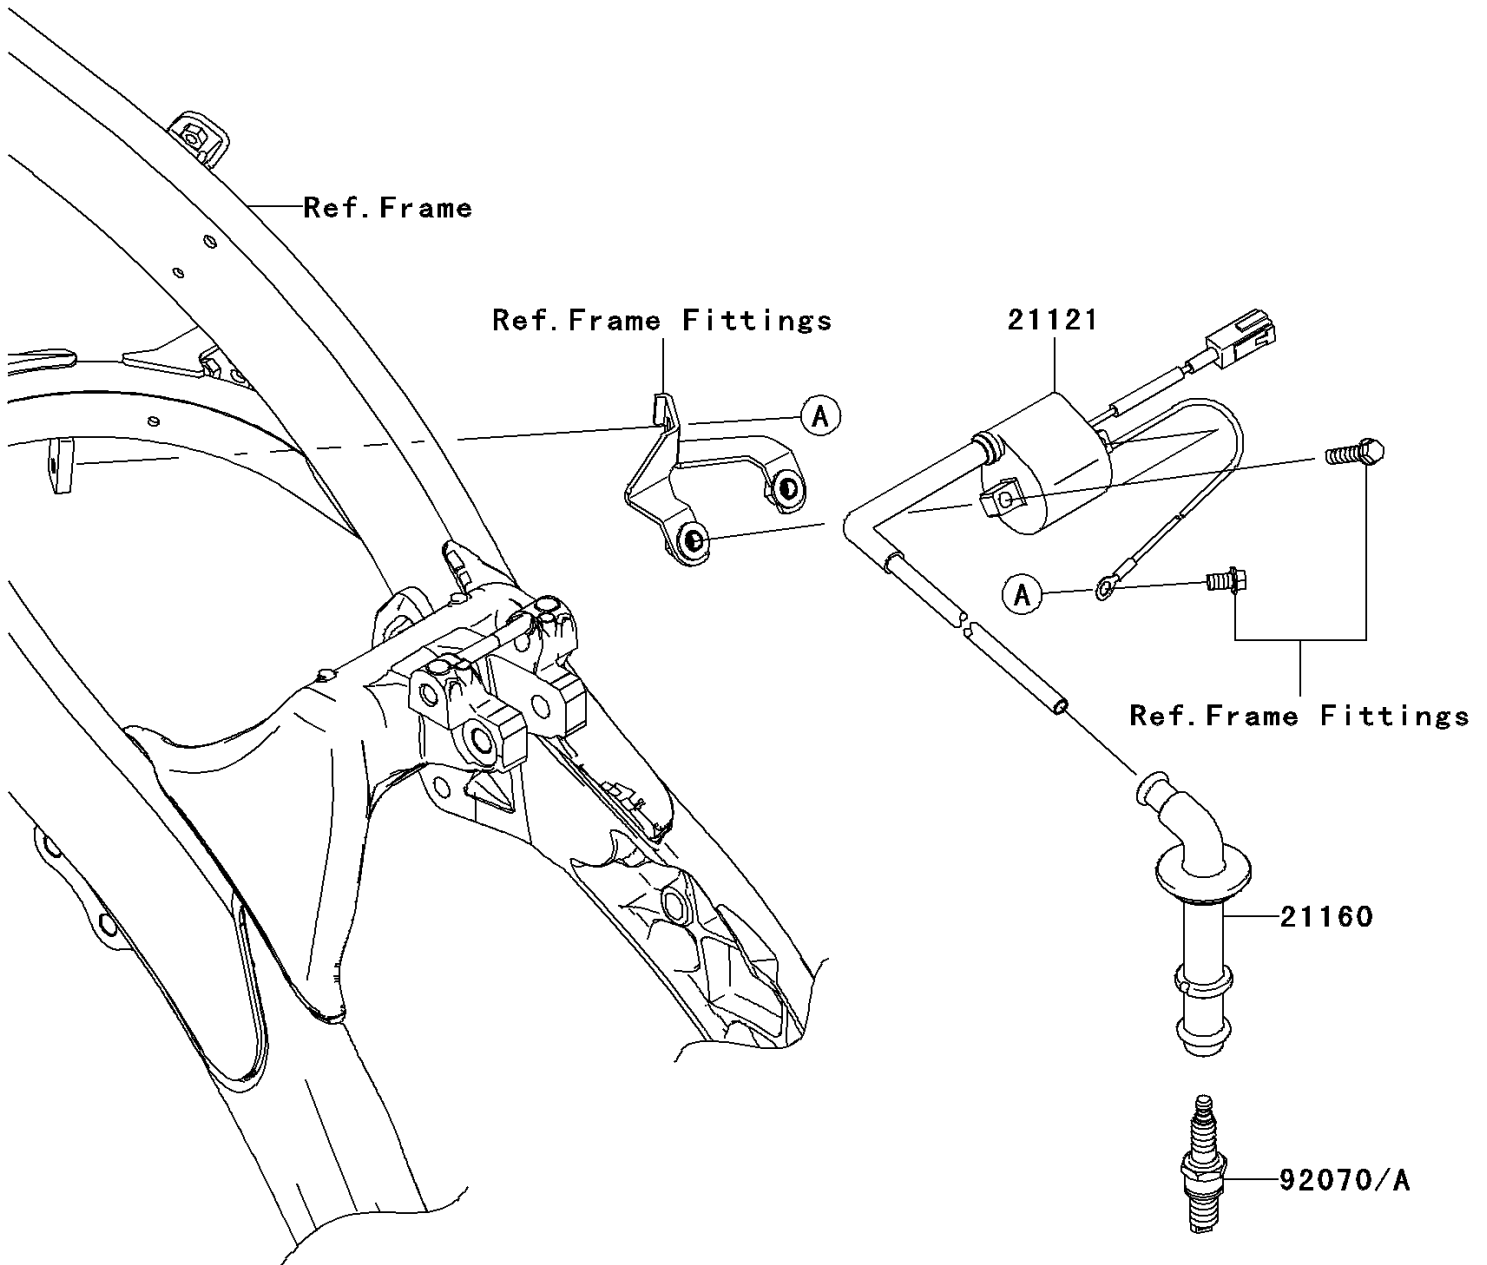

2012 KX™ 250F PARTS DIAGRAM

Ignition System

E1830

2012 KX™ 250F PARTS LIST

Ignition System

ITEM NAME	PART NUMBER	QUANTITY
COIL-IGNITION (Ref # 21121)	21121-0058	1
CAP-ASSY-PLUG (Ref # 21160)	21160-0009	1
PLUG-SPARK,CPR8EB-9(NGK) (Ref # 92070)	92070-0020	1
PLUG-SPARK,CPR9EB-9(NGK) (Ref # 92070A)	92070-0021	1