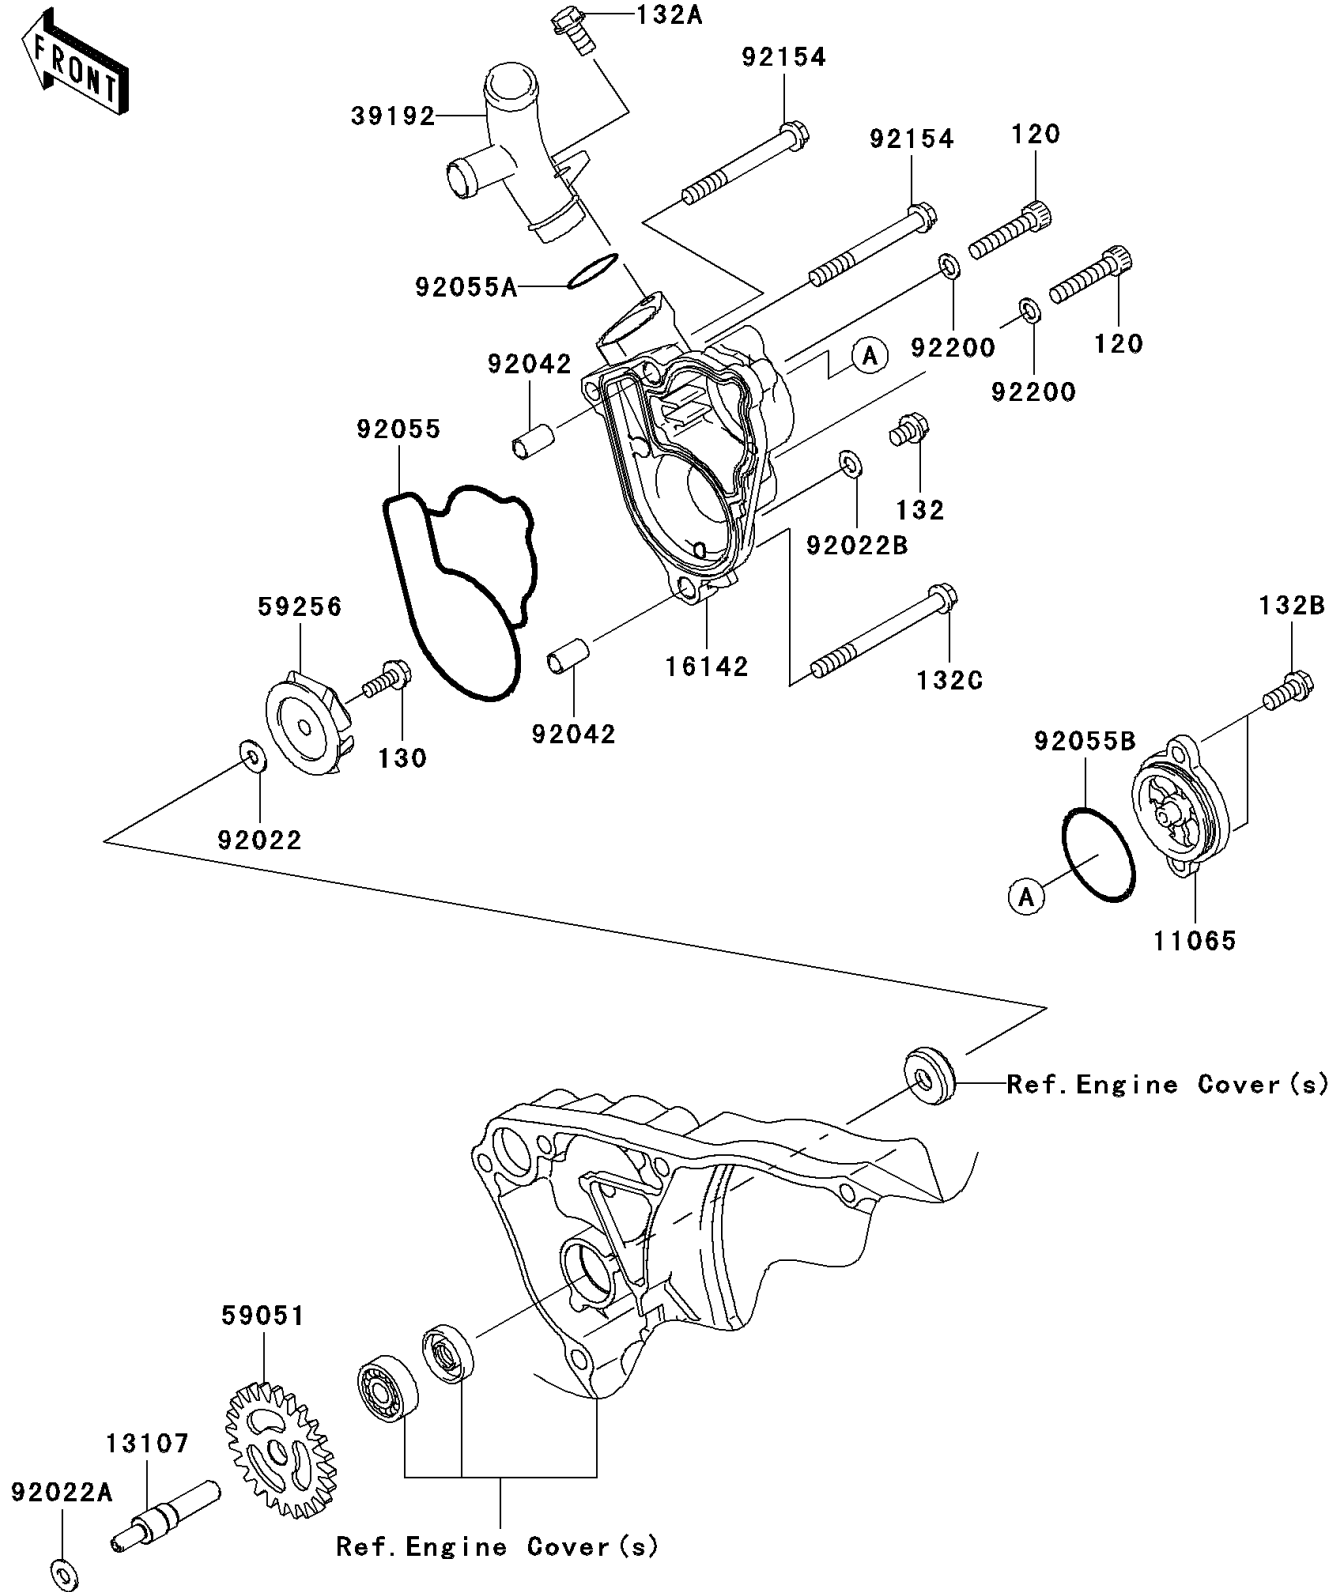

2012 KX™ 250F PARTS DIAGRAM

Water Pump

E3031

2012 KX™ 250F PARTS LIST

Water Pump

ITEM NAME	PART NUMBER	QUANTITY
BOLT-SOCKET,6X30 (Ref # 120)	120CA0630	2
BOLT-FLANGED,5X14 (Ref # 130)	130CD0514	1
BOLT-FLANGED-SMALL,6X8 (Ref # 132)	132BA0608	1
BOLT-FLANGED-SMALL,6X12 (Ref # 132A)	132BA0612	1
BOLT-FLANGED-SMALL,6X14 (Ref # 132B)	132BA0614	2
BOLT-FLANGED-SMALL,6X65 (Ref # 132C)	132BA0665	1
CAP (Ref # 11065)	11065-0087	1
SHAFT,WATER PUMP (Ref # 13107)	13107-0196	1
COVER-PUMP,WATER (Ref # 16142)	16142-0020	1
PIPE-WATER (Ref # 39192)	39192-0037	1
GEAR-SPUR,WATER PUMP (Ref # 59051)	59051-0061	1
IMPELLER (Ref # 59256)	59256-1065	1
WASHER,5.2X13X1 (Ref # 92022)	92022-1380	1
WASHER,6X12.8X1.2 (Ref # 92022A)	92022-1827	1
WASHER,6.2X11X1 (Ref # 92022B)	92022-304	1
PIN,DOWEL,6.3X8X14 (Ref # 92042)	92042-007	2
RING-O,WATER PUMP (Ref # 92055)	92055-0010	1
RING-O,18.8X2.4 (Ref # 92055A)	92055-1308	1
RING-O,35.2X1.9 (Ref # 92055B)	92055-520	1
BOLT,FLANGED,6X55 (Ref # 92154)	92154-0532	2
WASHER,6.1X10.0X1.0 (Ref # 92200)	92200-0190	2