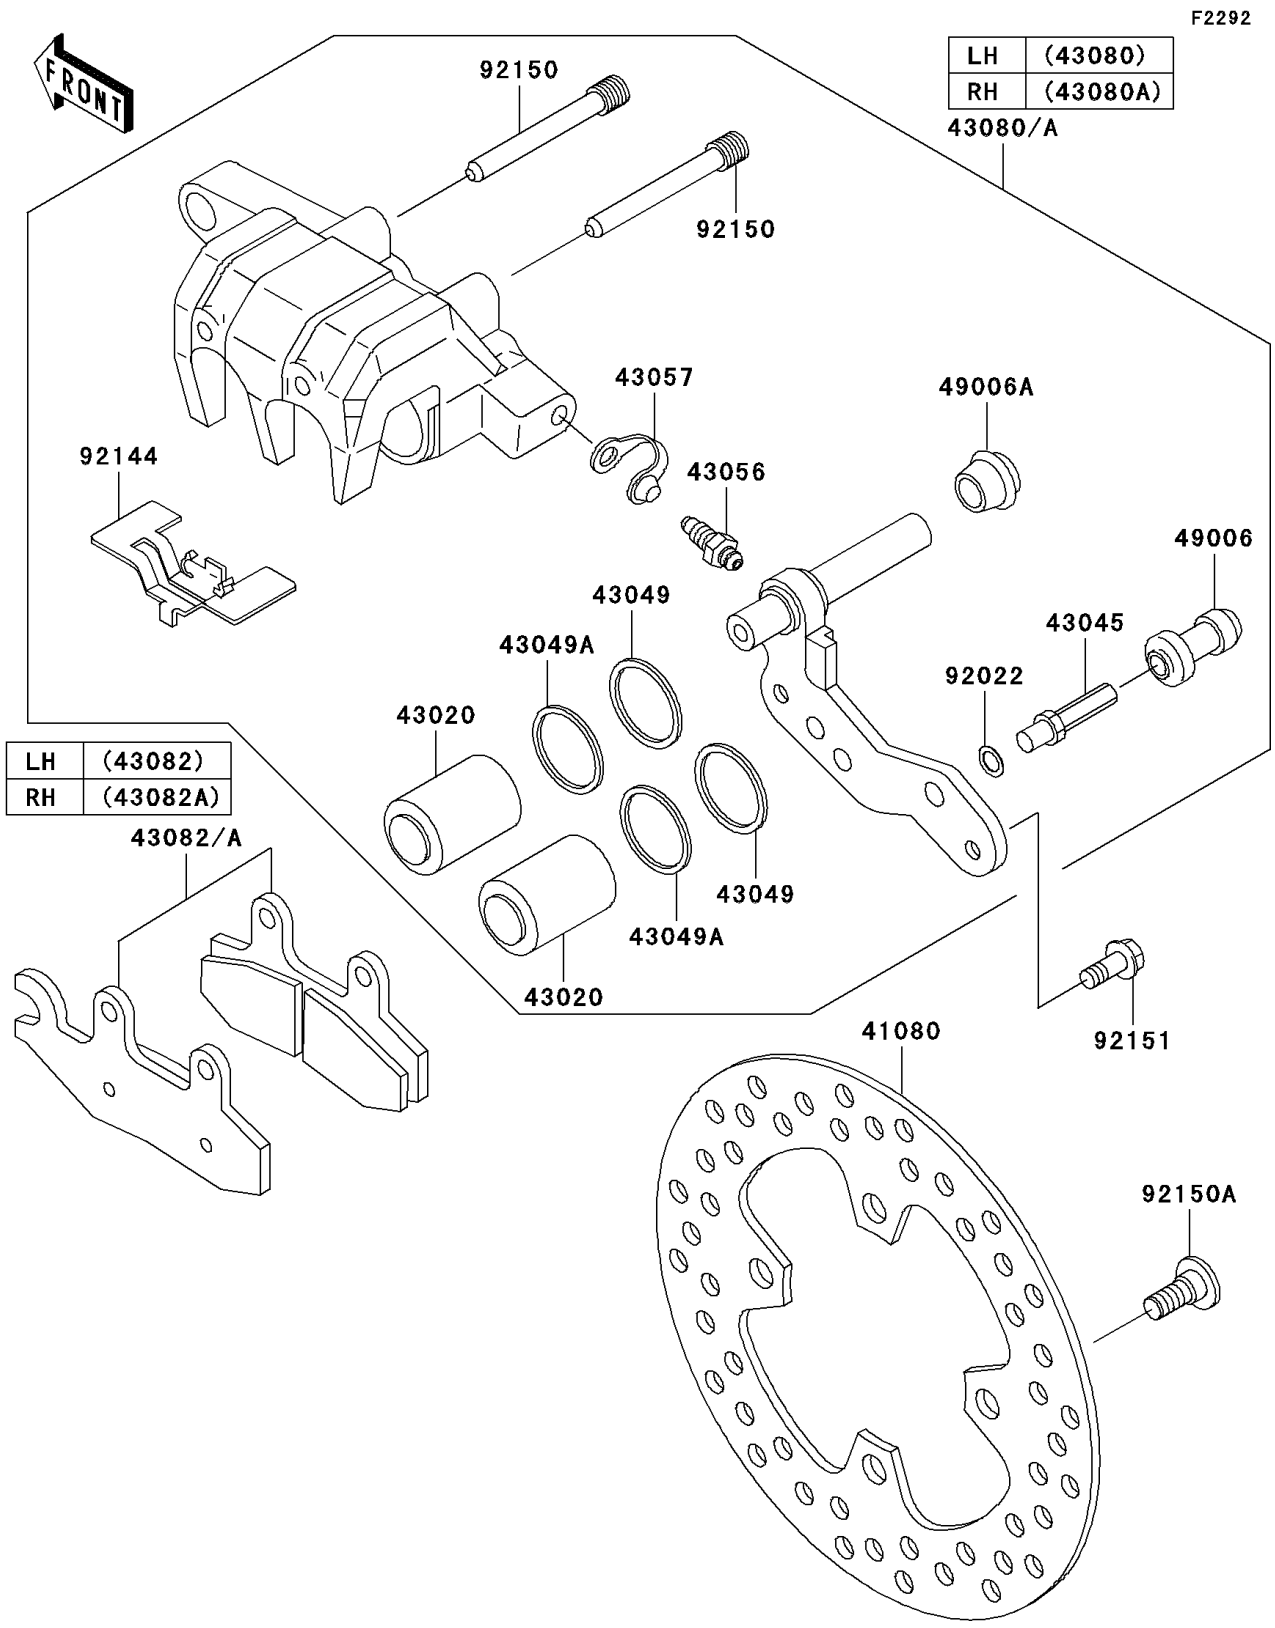

2010 Brute Force® 750 4x4i PARTS DIAGRAM

Front Brake

2010 Brute Force® 750 4x4i PARTS LIST

Front Brake

ITEM NAME	PART NUMBER	QUANTITY
DISC,FR (Ref # 41080)	41080-1513	2
PISTON-COMP-BRAKE (Ref # 43020)	43020-1101	4
SHAFT-CALIPER (Ref # 43045)	43045-1010	2
PACKING (Ref # 43049)	43049-1063	4
PACKING (Ref # 43049A)	43049-1064	4
BREATHER (Ref # 43056)	43056-1055	2
CAP-BREATHER (Ref # 43057)	43057-1001	2
CALIPER-SUB-ASSY,FR,LH,BLACK (Ref # 43080)	43080-0019-DJ	1
CALIPER-SUB-ASSY,FR,RH,BLACK (Ref # 43080A)	43080-0020-DJ	1
PAD-ASSY-BRAKE,FR,LH (Ref # 43082)	43082-0022	1
PAD-ASSY-BRAKE,FR,RH (Ref # 43082A)	43082-0023	1
BOOT,CALIPER (Ref # 49006)	49006-1088	2
BOOT,CALIPER (Ref # 49006A)	49006-1242	2
WASHER,WAVE (Ref # 92022)	92022-1373	2
SPRING,PAD (Ref # 92144)	92144-1319	2
BOLT (Ref # 92150)	92150-1144	4
BOLT,SOCKET,8X20 (Ref # 92150A)	92150-1800	8
BOLT,FLANGED,8X19 (Ref # 92151)	92151-1793	4