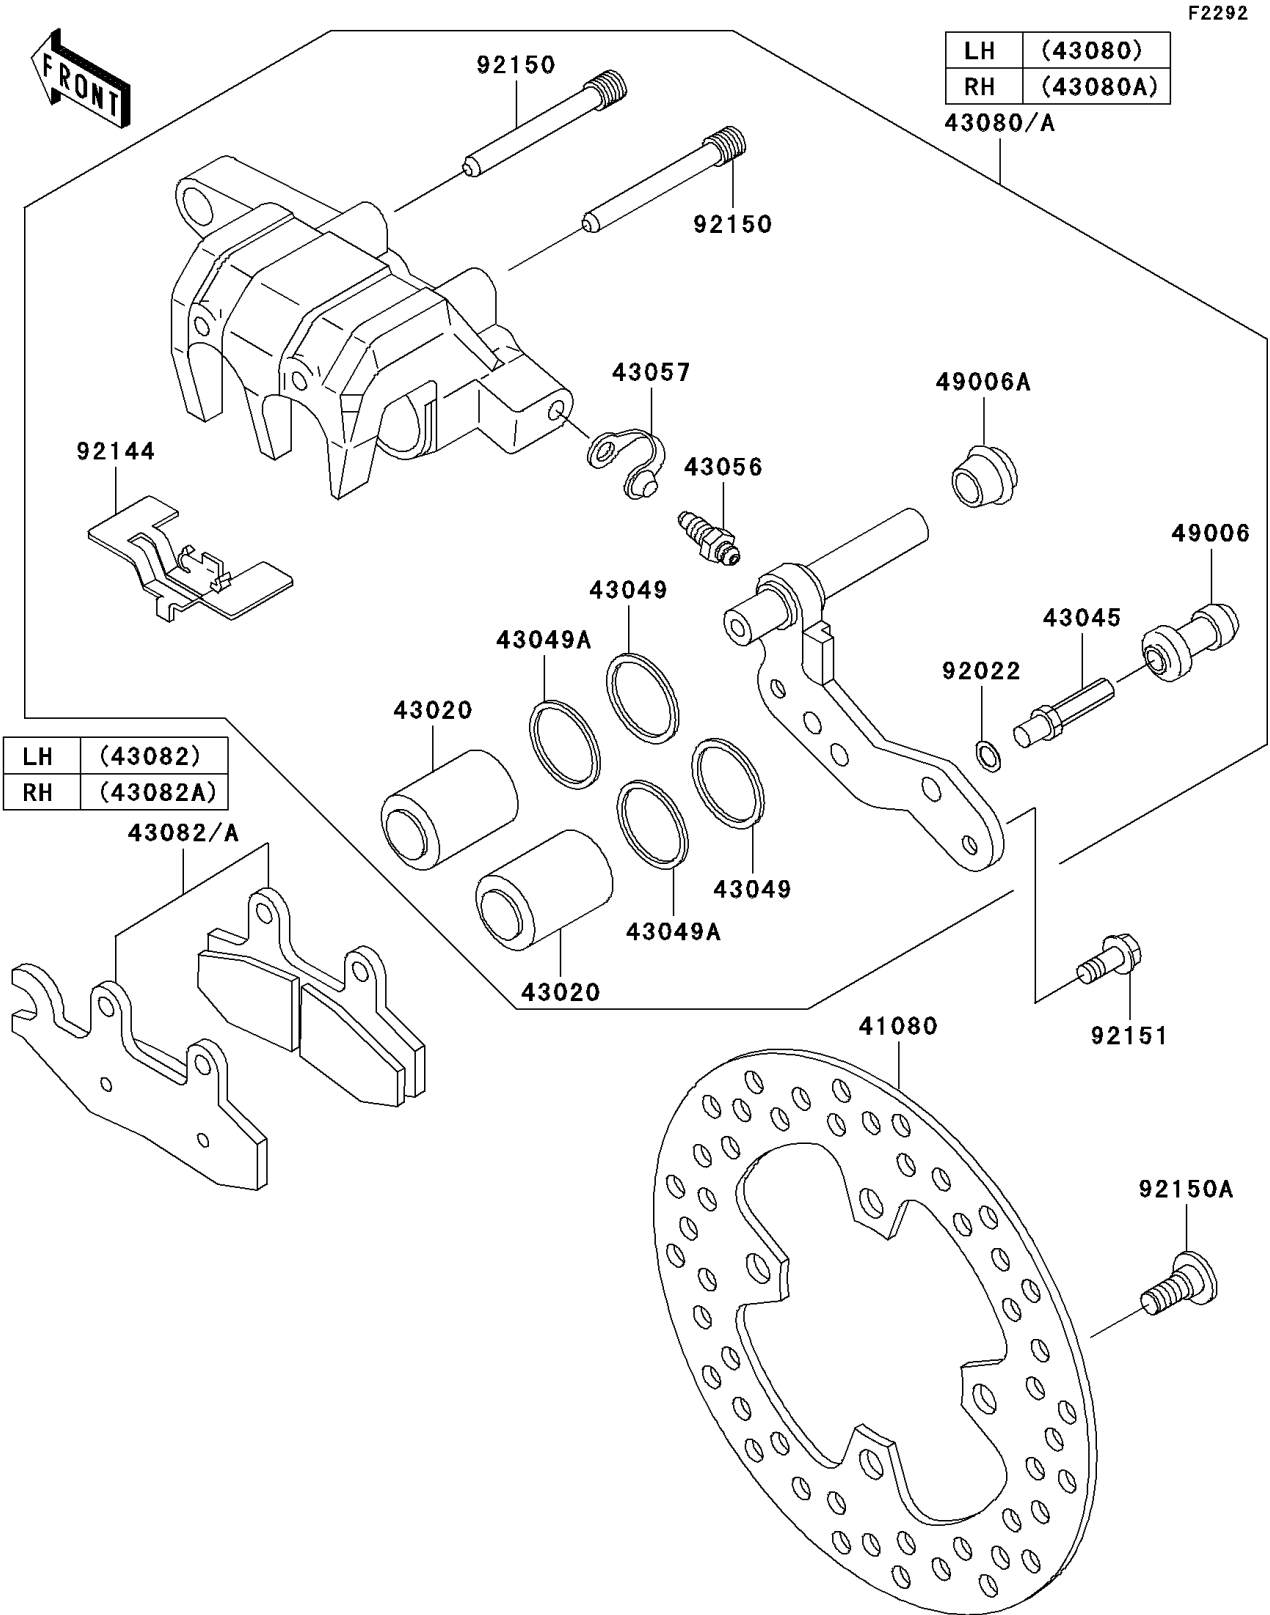

2010 Brute Force® 750 4x4i PARTS DIAGRAM

Front Brake

2010 Brute Force® 750 4x4i PARTS LIST

Front Brake

ITEM NAME	PART NUMBER	QUANTITY
DISC,FR (Ref # 41080)	41080-1513	2
PISTON-COMP-BRAKE (Ref # 43020)	43020-1101	4
SHAFT-CALIPER (Ref # 43045)	43045-1010	2
PACKING (Ref # 43049)	43049-1063	4
PACKING (Ref # 43049A)	43049-1064	4
BREATHER (Ref # 43056)	43056-1055	2
CAP-BREATHER (Ref # 43057)	43057-1001	2
CALIPER-SUB-ASSY,FR,LH,BLACK (Ref # 43080)	43080-0019-DJ	1
CALIPER-SUB-ASSY,FR,RH,BLACK (Ref # 43080A)	43080-0020-DJ	1
PAD-ASSY-BRAKE,FR,LH (Ref # 43082)	43082-0022	1
PAD-ASSY-BRAKE,FR,RH (Ref # 43082A)	43082-0023	1
BOOT,CALIPER (Ref # 49006)	49006-1088	2
BOOT,CALIPER (Ref # 49006A)	49006-1242	2
WASHER,WAVE (Ref # 92022)	92022-1373	2
SPRING,PAD (Ref # 92144)	92144-1319	2
BOLT (Ref # 92150)	92150-1144	4
BOLT,SOCKET,8X20 (Ref # 92150A)	92150-1800	8
BOLT,FLANGED,8X19 (Ref # 92151)	92151-1793	4