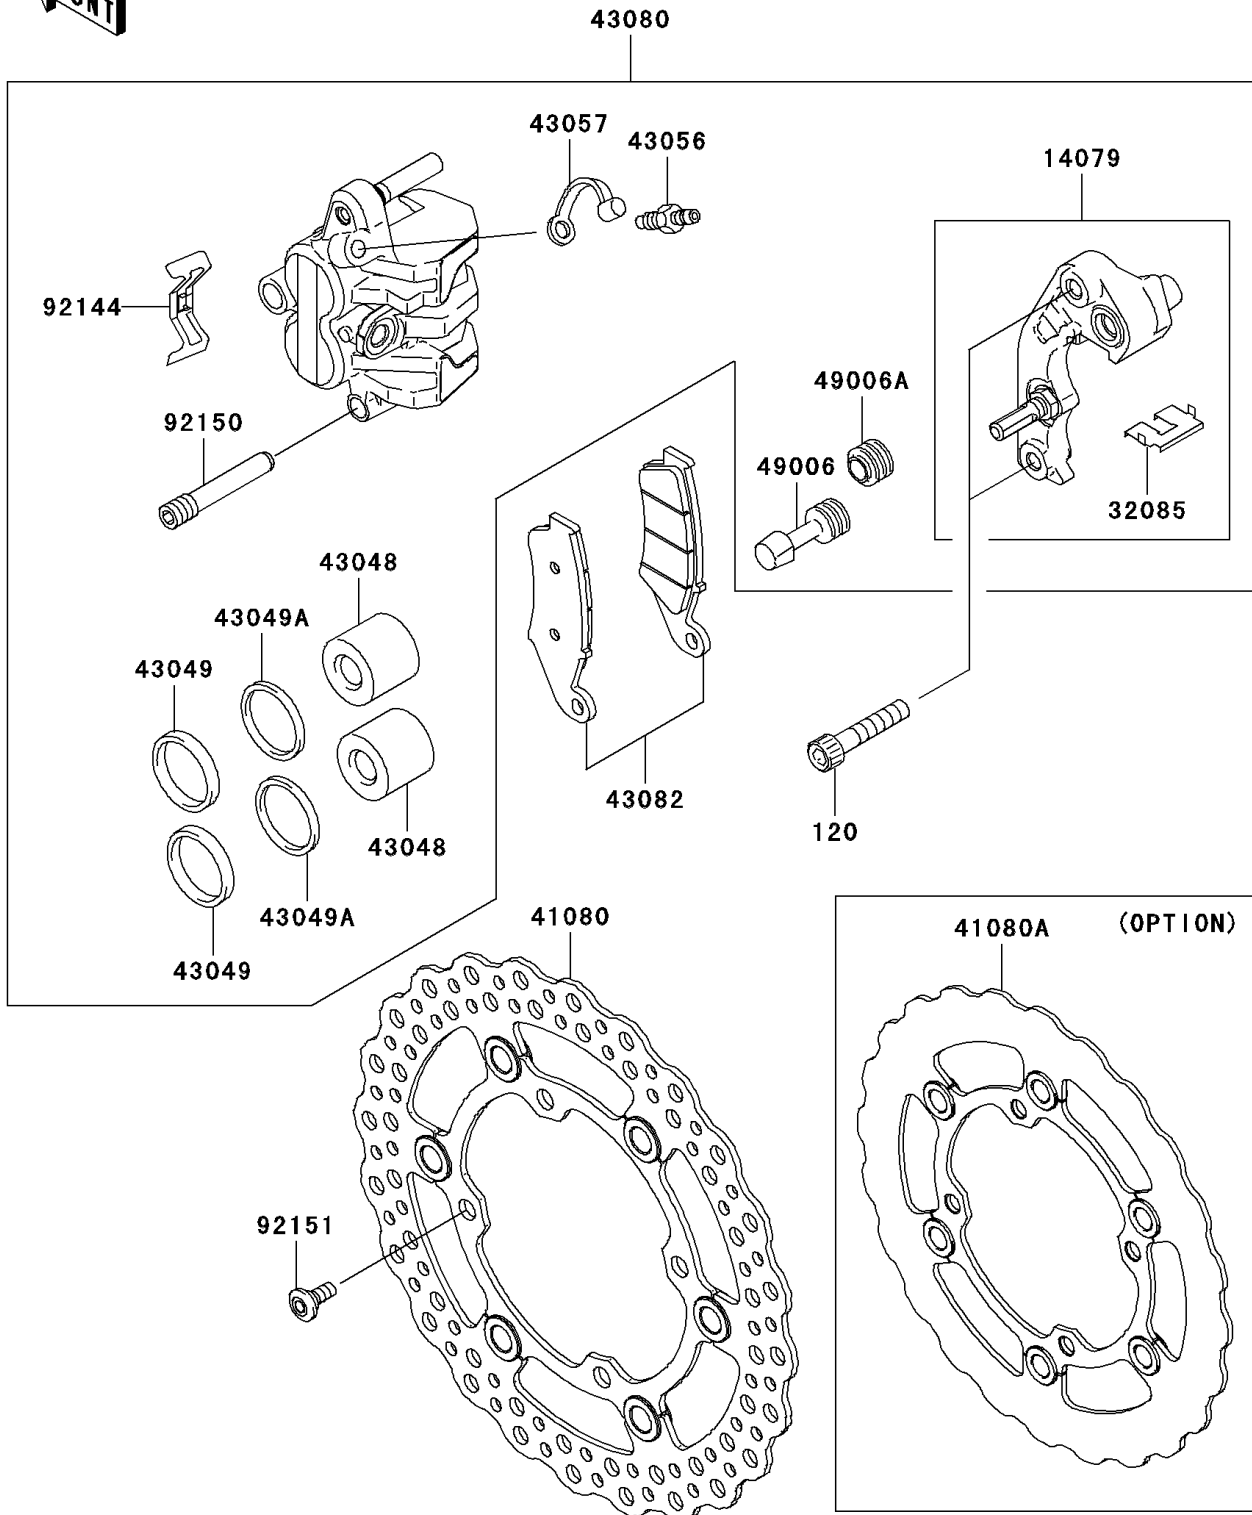

2012 KX™ 250F PARTS DIAGRAM

Front Brake

F2292

2012 KX™ 250F PARTS LIST

Front Brake

ITEM NAME	PART NUMBER	QUANTITY
BOLT-SOCKET,8X40 (Ref # 120)	120CA0840	2
HOLDER-ASSY,FRONT CALIPER (Ref # 14079)	14079-0043	1
STOPPER,PAD (Ref # 32085)	32085-1361	1
DISC,FR (Ref # 41080)	41080-0192	1
DISC,FR (Ref # 41080A)	41080-0193	1
PISTON-CALIPER (Ref # 43048)	43048-1093	2
PACKING,PISTON SEAL (Ref # 43049)	43049-1060	2
PACKING,PISTON SEAL (Ref # 43049A)	43049-1061	2
BREATHER (Ref # 43056)	43056-1055	1
CAP-BREATHER (Ref # 43057)	43057-1001	1
CALIPER-SUB-ASSY,FR (Ref # 43080)	43080-0081	1
PAD-ASSY-BRAKE (Ref # 43082)	43082-0049	1
BOOT,CALIPER (Ref # 49006)	49006-1088	1
BOOT,CALIPER (Ref # 49006A)	49006-1242	1
SPRING,PAD (Ref # 92144)	92144-1721	1
BOLT,HANGER (Ref # 92150)	92150-1691	1
BOLT,DISC PLATE,6MM (Ref # 92151)	92151-1799	4