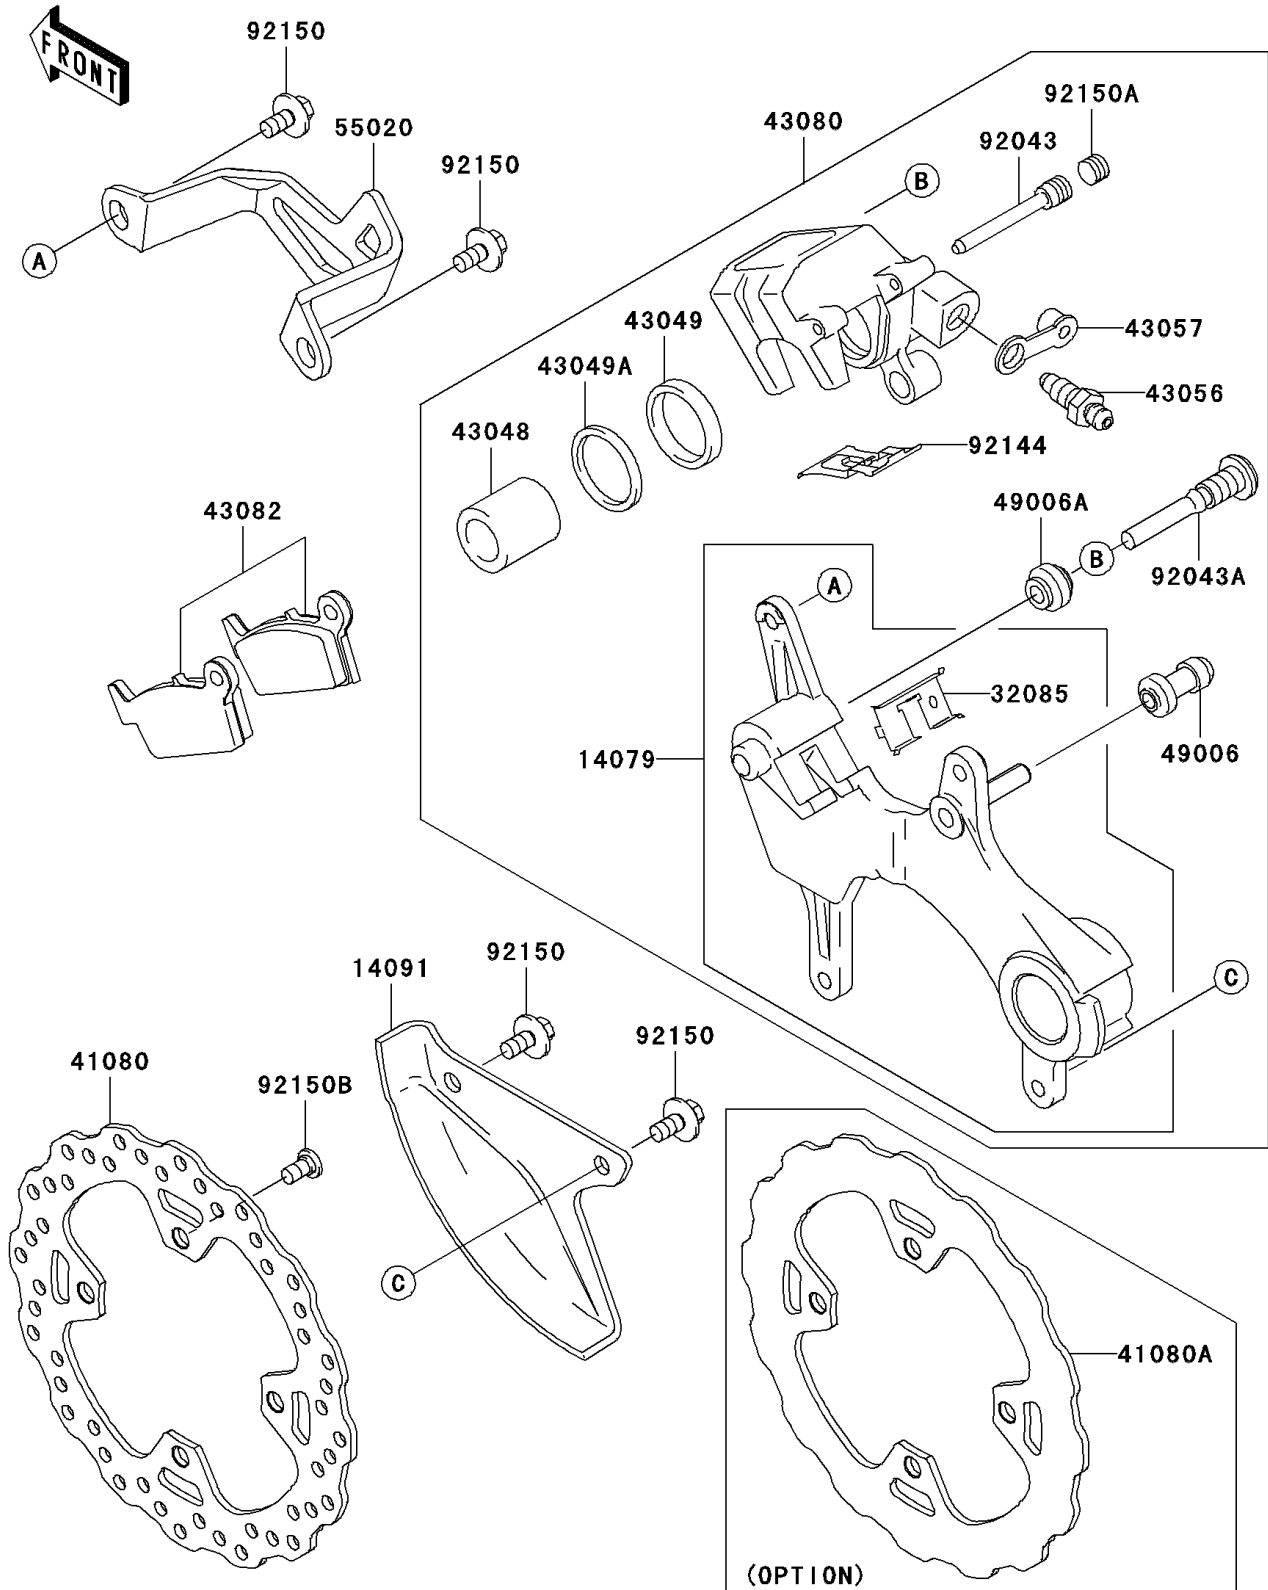

2012 KX™ 250F PARTS DIAGRAM

Rear Brake

F2294

2012 KX™ 250F PARTS LIST

Rear Brake

ITEM NAME	PART NUMBER	QUANTITY
HOLDER-ASSY,REAR CALIPER (Ref # 14079)	14079-0022	1
COVER,REAR DISC,EBONY (Ref # 14091)	14091-1523-6C	1
STOPPER,PAD (Ref # 32085)	32085-1386	1
DISC,RR (Ref # 41080)	41080-0076	1
DISC,RR (Ref # 41080A)	41080-0094	1
PISTON-CALIPER (Ref # 43048)	43048-1066	1
PACKING (Ref # 43049)	43049-1063	1
PACKING (Ref # 43049A)	43049-1064	1
BREATHER (Ref # 43056)	43056-1055	1
CAP-BREATHER (Ref # 43057)	43057-1001	1
CALIPER-SUB-ASSY,RR (Ref # 43080)	43080-0037	1
PAD-ASSY-BRAKE (Ref # 43082)	43082-0107	1
BOOT,CALIPER (Ref # 49006)	49006-1088	1
BOOT,CALIPER (Ref # 49006A)	49006-1242	1
GUARD,REAR CALIPER,EBONY (Ref # 55020)	55020-0458-6C	1
PIN,HANGER (Ref # 92043)	92043-1507	1
PIN (Ref # 92043A)	92043-1508	1
SPRING,PAD (Ref # 92144)	92144-1819	1
BOLT,6X14 (Ref # 92150)	92150-1340	4
BOLT,PLUG (Ref # 92150A)	92150-1692	1
BOLT,DISC PLATE,8X15 (Ref # 92150B)	92150-1811	4