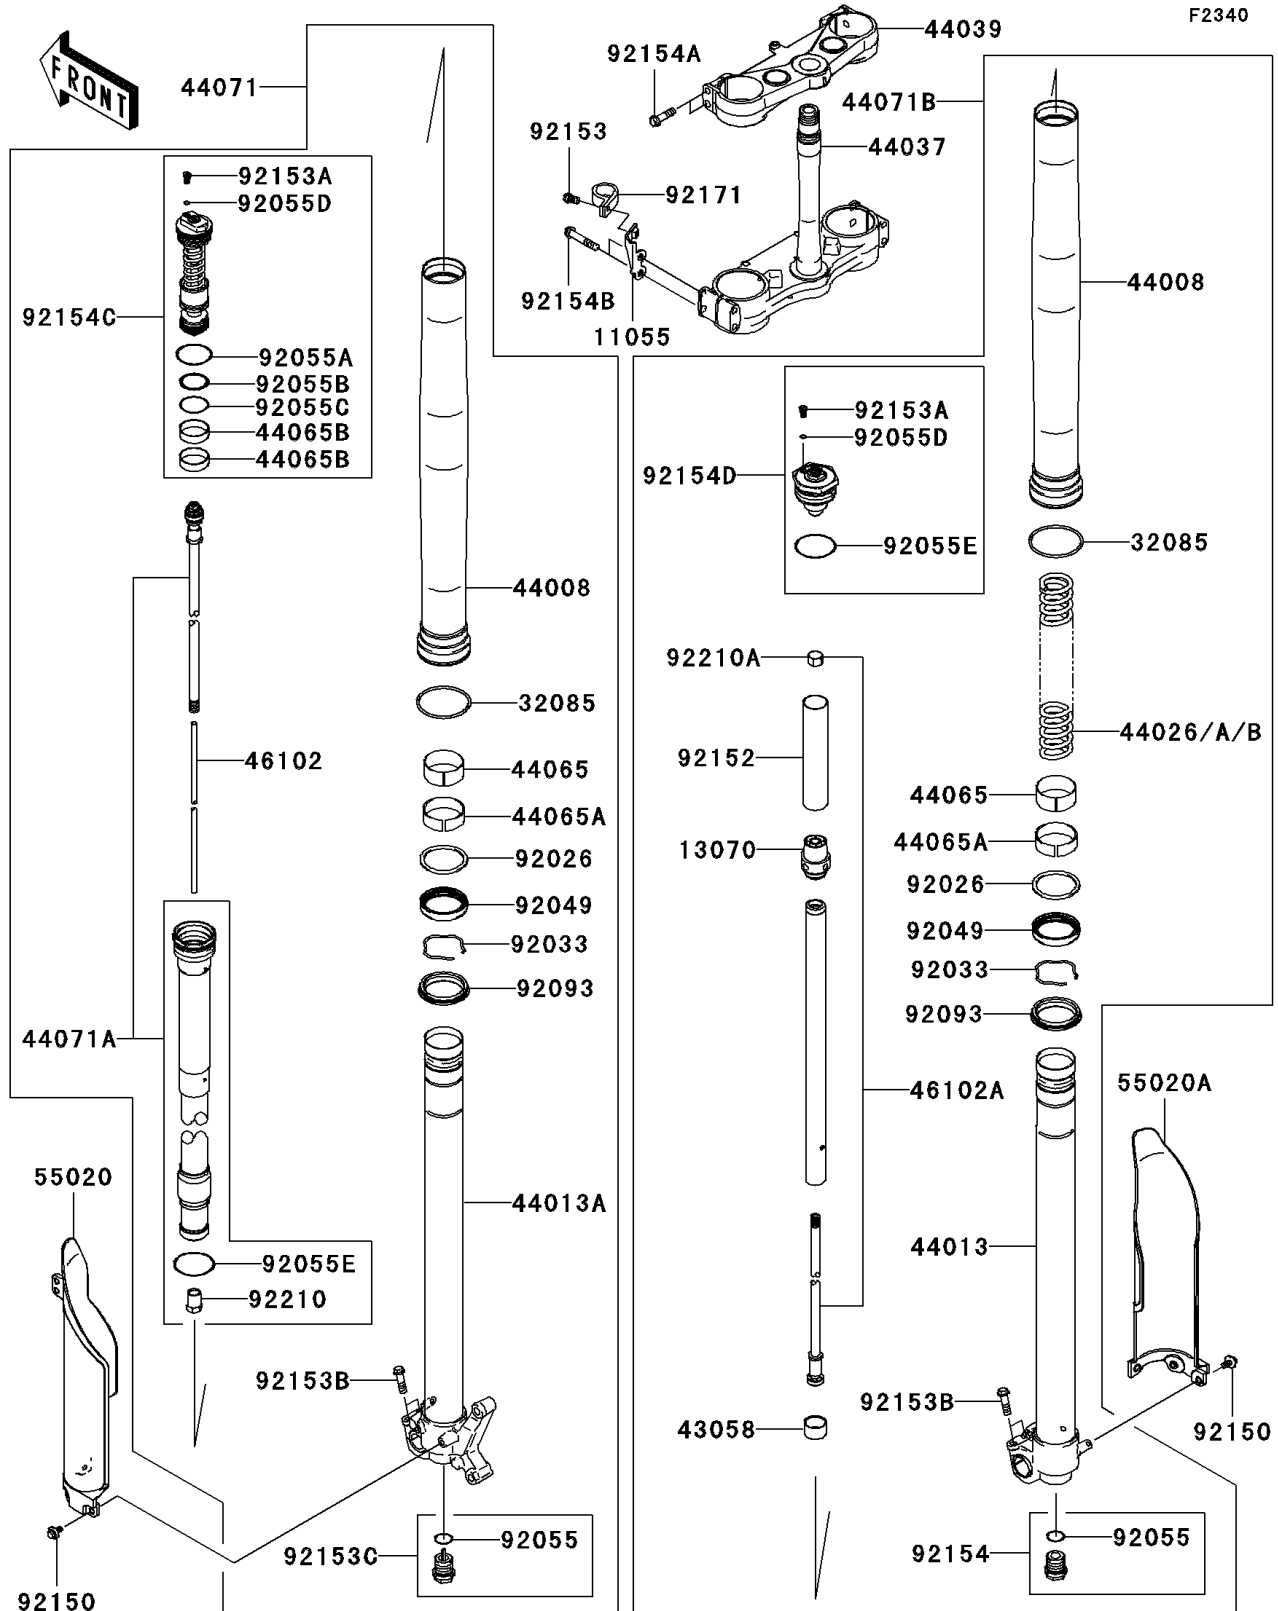

2012 KX™ 250F PARTS DIAGRAM

Front Fork

2012 KX™ 250F PARTS LIST

Front Fork

ITEM NAME	PART NUMBER	QUANTITY
BRACKET,BRAKE HOSE (Ref # 11055)	11055-1405	1
GUIDE (Ref # 13070)	13070-0125	1
STOPPER (Ref # 32085)	32085-0711	2
RING (Ref # 43058)	43058-0037	1
PIPE-FORK OUTER (Ref # 44008)	44008-0016	2
PIPE-FORK INNER,RH (Ref # 44013)	44013-0164	1
PIPE-FORK INNER,LH (Ref # 44013A)	44013-0189	1
SPRING-FRONT FORK,K=9.1N/MM (Ref # 44026)	44026-0152	1
SPRING-FRONT FORK,K=9.5N/MM (Ref # 44026A)	44026-0157	1
SPRING-FRONT FORK,K=9.9N/MM (Ref # 44026B)	44026-0166	1
HOLDER-FORK UNDER,F.BLACK (Ref # 44037)	44037-0113-21	1
HOLDER-FORK UPPER,F.BLACK (Ref # 44039)	44039-0103-21	1
BUSHING-FRONT FORK,SLIDE (Ref # 44065)	44065-0027	2
BUSHING-FRONT FORK,GUIDE (Ref # 44065A)	44065-0028	2
BUSHING-FRONT FORK,SLIDE (Ref # 44065B)	44065-0029	2
DAMPER-ASSY,FORK,LH (Ref # 44071)	44071-0777	1
DAMPER-ASSY,COMP,LH (Ref # 44071A)	44071-0778	1
DAMPER-ASSY,FORK,RH (Ref # 44071B)	44071-0779	1
ROD,PUSH (Ref # 46102)	46102-0107	1
ROD,JOINT (Ref # 46102A)	46102-0570	1
GUARD,FORK,LH,EBONY (Ref # 55020)	55020-0441-6C	1
GUARD,FORK,RH,EBONY (Ref # 55020A)	55020-0442-6C	1
SPACER,SEAL (Ref # 92026)	92026-0144	2
RING-SNAP (Ref # 92033)	92033-0039	2
SEAL-OIL (Ref # 92049)	92049-0074	2
RING-O,CENTER BOLT (Ref # 92055)	92055-0090	2
RING-O (Ref # 92055A)	92055-0091	1
RING-O (Ref # 92055B)	92055-0092	1
RING-O (Ref # 92055C)	92055-0093	1