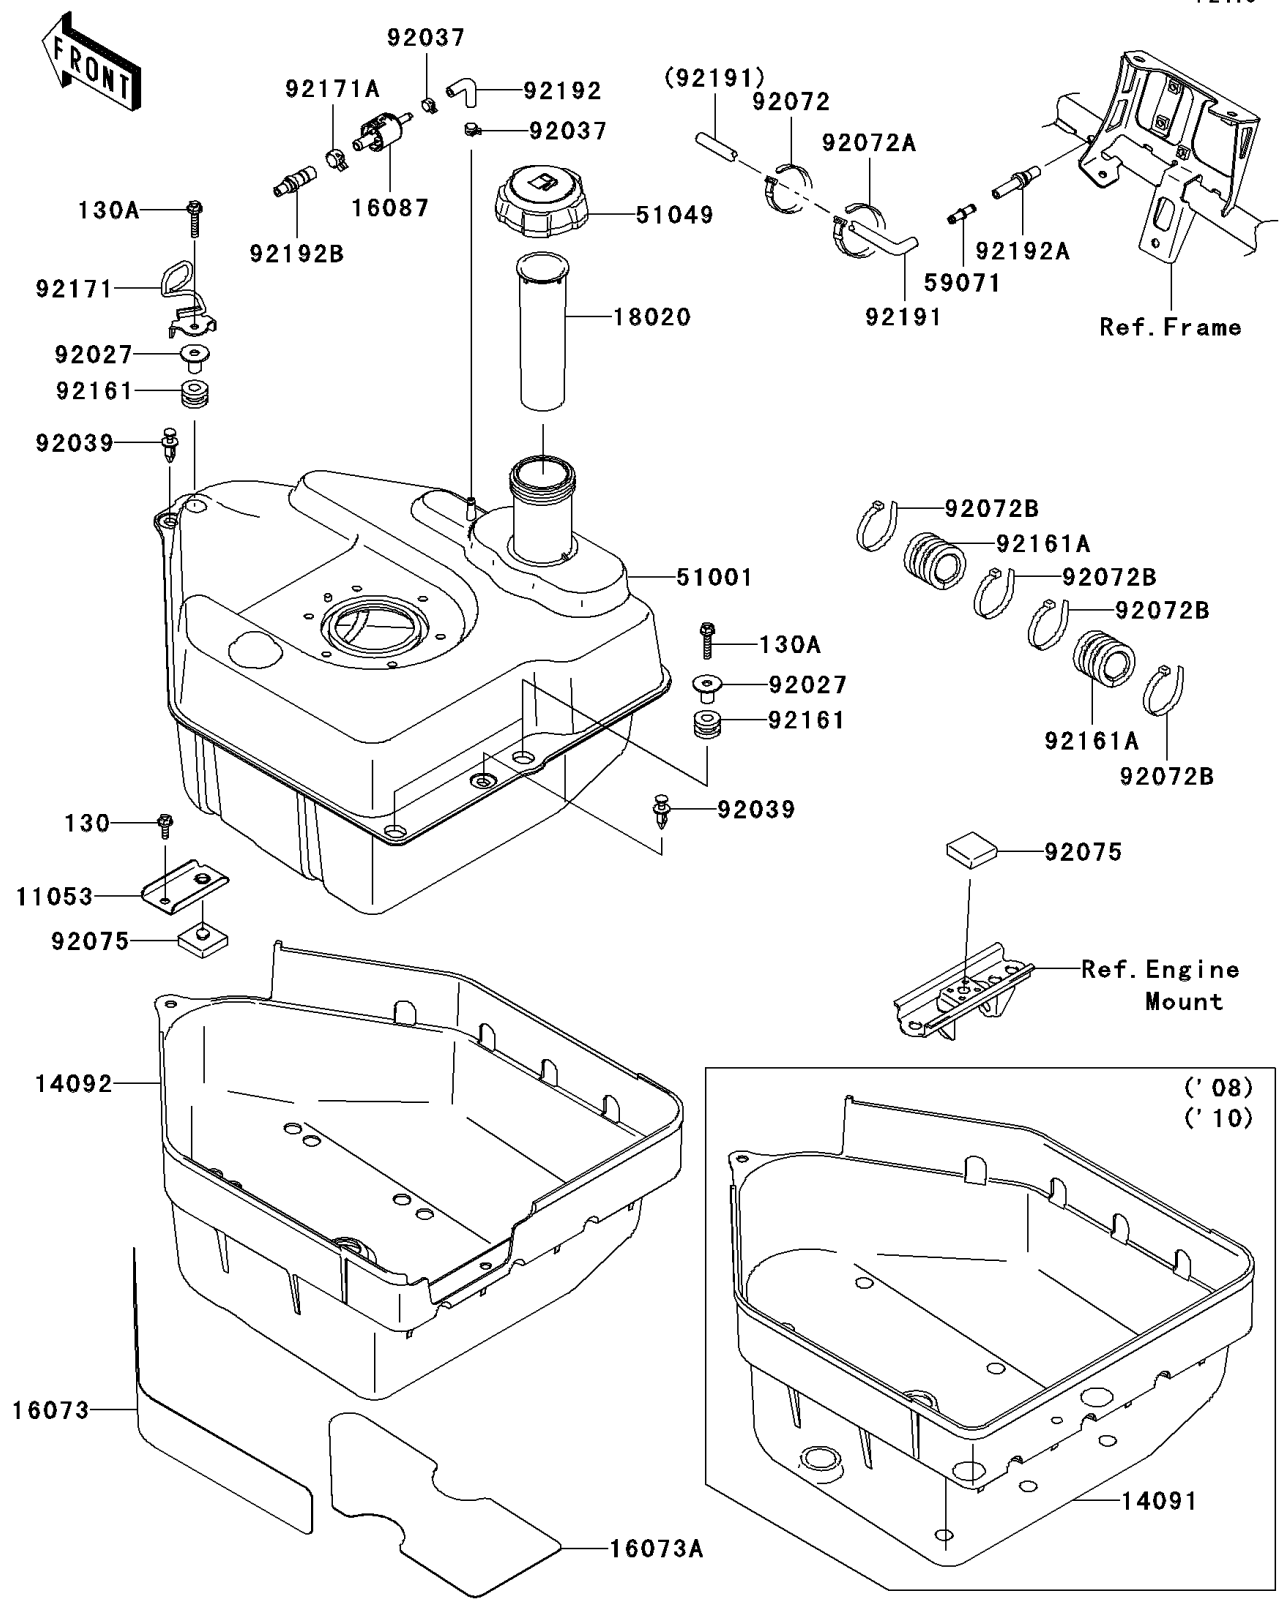

2010 Brute Force® 750 4x4i PARTS DIAGRAM

Fuel Tank

F2410

2010 Brute Force® 750 4x4i PARTS LIST

Fuel Tank

| ITEM NAME | PART NUMBER | QUANTITY |
|-----------|-------------|----------|
|-----------|-------------|----------|