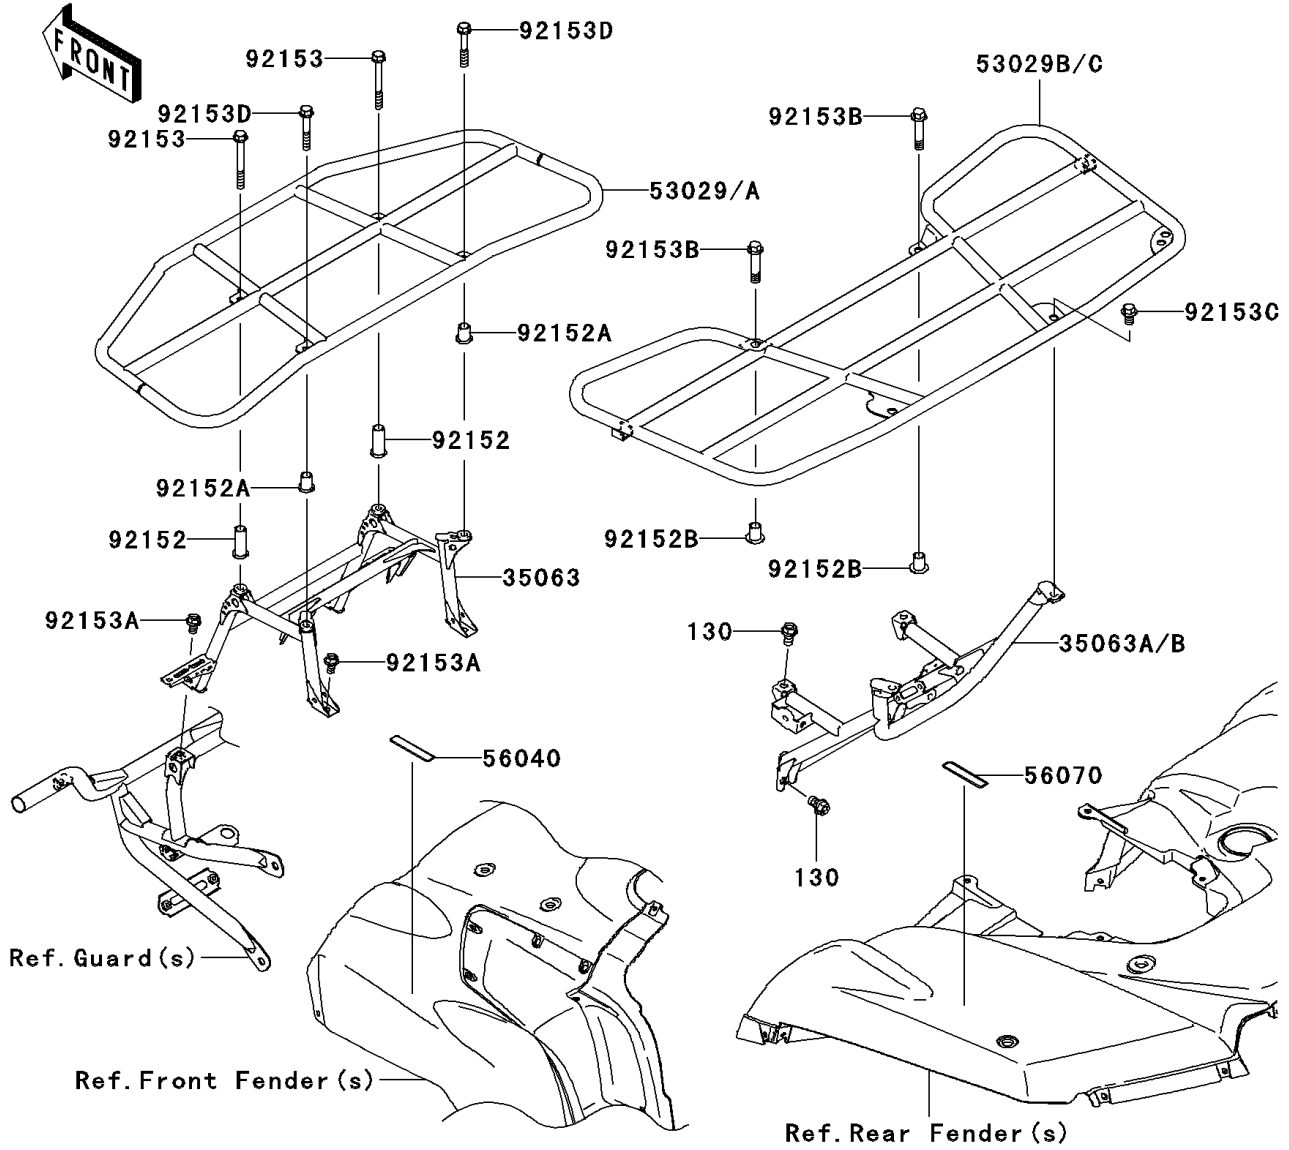

2010 Brute Force® 750 4x4i PARTS DIAGRAM

Carrier(s)(FAF/FBF)

F2520A

2010 Brute Force® 750 4x4i PARTS LIST

Carrier(s)(FAF/FBF)

ITEM NAME	PART NUMBER	QUANTITY
BOLT-FLANGED,10X16 (Ref # 130)	130CB1016	4
STAY,FR (Ref # 35063)	35063-0164	1
STAY,REAR CARRIER,T.BLACK (Ref # 35063B)	35063-0501-388	1
LABEL-WARNING,MAXIMUM LOAD (Ref # 56040)	56040-1321	1
LABEL-WARNING,MAXIMUM LOAD (Ref # 56070)	56070-0041	1
COLLAR (Ref # 92152)	92152-0254	2
COLLAR (Ref # 92152A)	92152-0255	2
COLLAR (Ref # 92152B)	92152-0257	2
BOLT,FLANGED,8X70 (Ref # 92153)	92153-0748	2
BOLT,FLANGED,8X14 (Ref # 92153A)	92153-0931	4
BOLT,FLANGED,10X44 (Ref # 92153B)	92153-1374	2
BOLT,FLANGED,10X14 (Ref # 92153C)	92153-1375	2
BOLT,FLANGED,8X50 (Ref # 92153D)	92153-1755	2
CARRIER,FR,T.M.GRAY (Ref # 53029A)	53029-0054-16Y	1
CARRIER,RR,T.M.GRAY (Ref # 53029C)	53029-0055-16Y	1
CARRIER,FR,T.M.GRAY (Ref # 53029E)	53029-0083-16Y	1
CARRIER,RR,T.M.GRAY (Ref # 53029G)	53029-0084-16Y	1