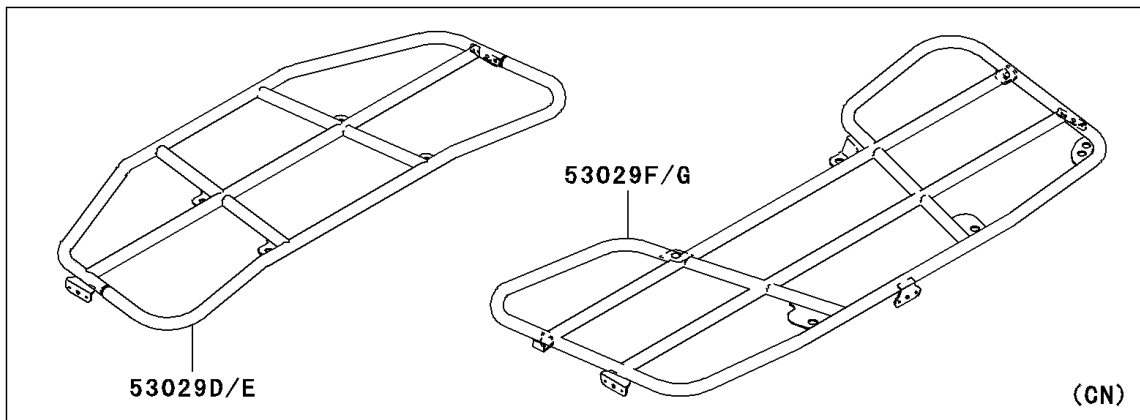

2010 Brute Force® 750 4x4i PARTS DIAGRAM

Carrier(s)(FAF/FBF)

F2520A

2010 Brute Force® 750 4x4i PARTS LIST

Carrier(s)(FAF/FBF)

ITEM NAME	PART NUMBER	QUANTITY
BOLT-FLANGED,10X16 (Ref # 130)	130CB1016	4
STAY,FR (Ref # 35063)	35063-0164	1
STAY,REAR CARRIER,T.BLACK (Ref # 35063B)	35063-0501-388	1
LABEL-WARNING,MAXIMUM LOAD (Ref # 56040)	56040-1321	1
LABEL-WARNING,MAXIMUM LOAD (Ref # 56070)	56070-0041	1
COLLAR (Ref # 92152)	92152-0254	2
COLLAR (Ref # 92152A)	92152-0255	2
COLLAR (Ref # 92152B)	92152-0257	2
BOLT,FLANGED,8X70 (Ref # 92153)	92153-0748	2
BOLT,FLANGED,8X14 (Ref # 92153A)	92153-0931	4
BOLT,FLANGED,10X44 (Ref # 92153B)	92153-1374	2
BOLT,FLANGED,10X14 (Ref # 92153C)	92153-1375	2
BOLT,FLANGED,8X50 (Ref # 92153D)	92153-1755	2
CARRIER,FR,T.M.GRAY (Ref # 53029A)	53029-0054-16Y	1
CARRIER,RR,T.M.GRAY (Ref # 53029C)	53029-0055-16Y	1
CARRIER,FR,T.M.GRAY (Ref # 53029E)	53029-0083-16Y	1
CARRIER,RR,T.M.GRAY (Ref # 53029G)	53029-0084-16Y	1