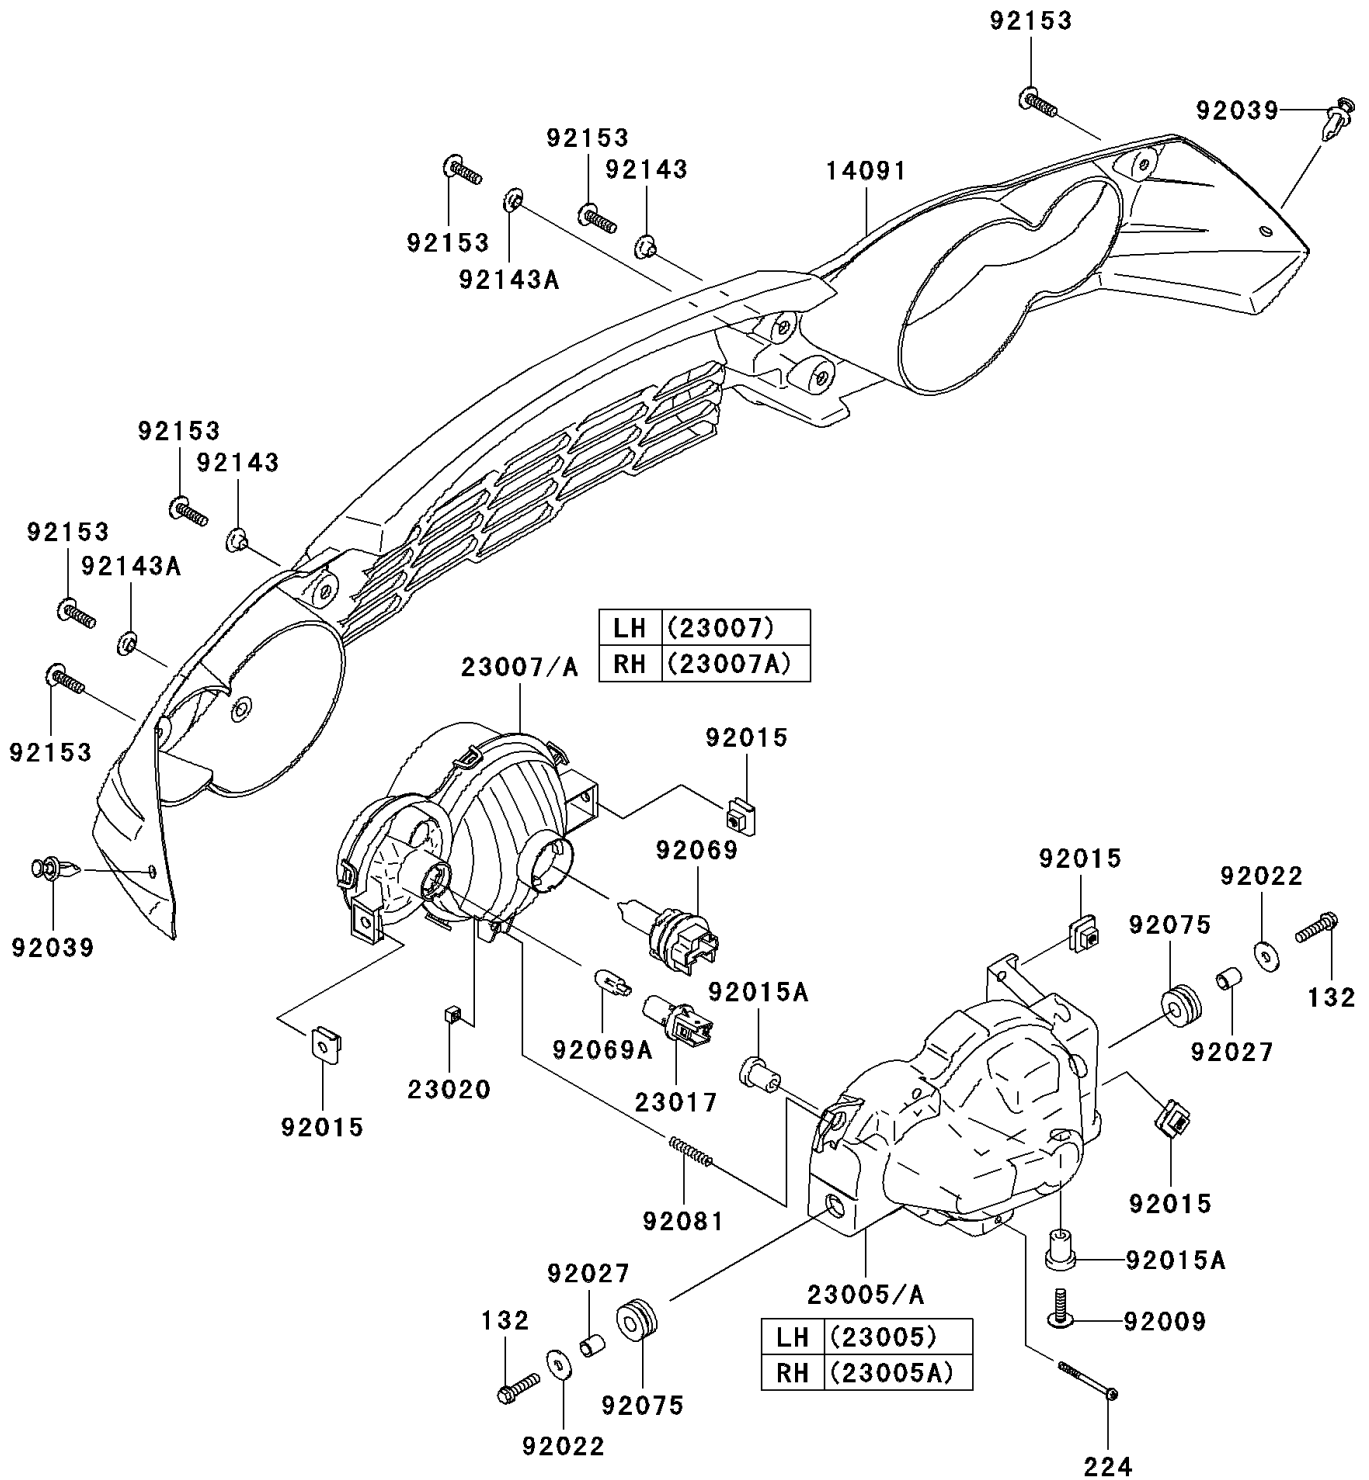

2010 Brute Force® 750 4x4i PARTS DIAGRAM

Headlight(s)

F2710

2010 Brute Force® 750 4x4i PARTS LIST

Headlight(s)

ITEM NAME	PART NUMBER	QUANTITY
-----------	-------------	----------