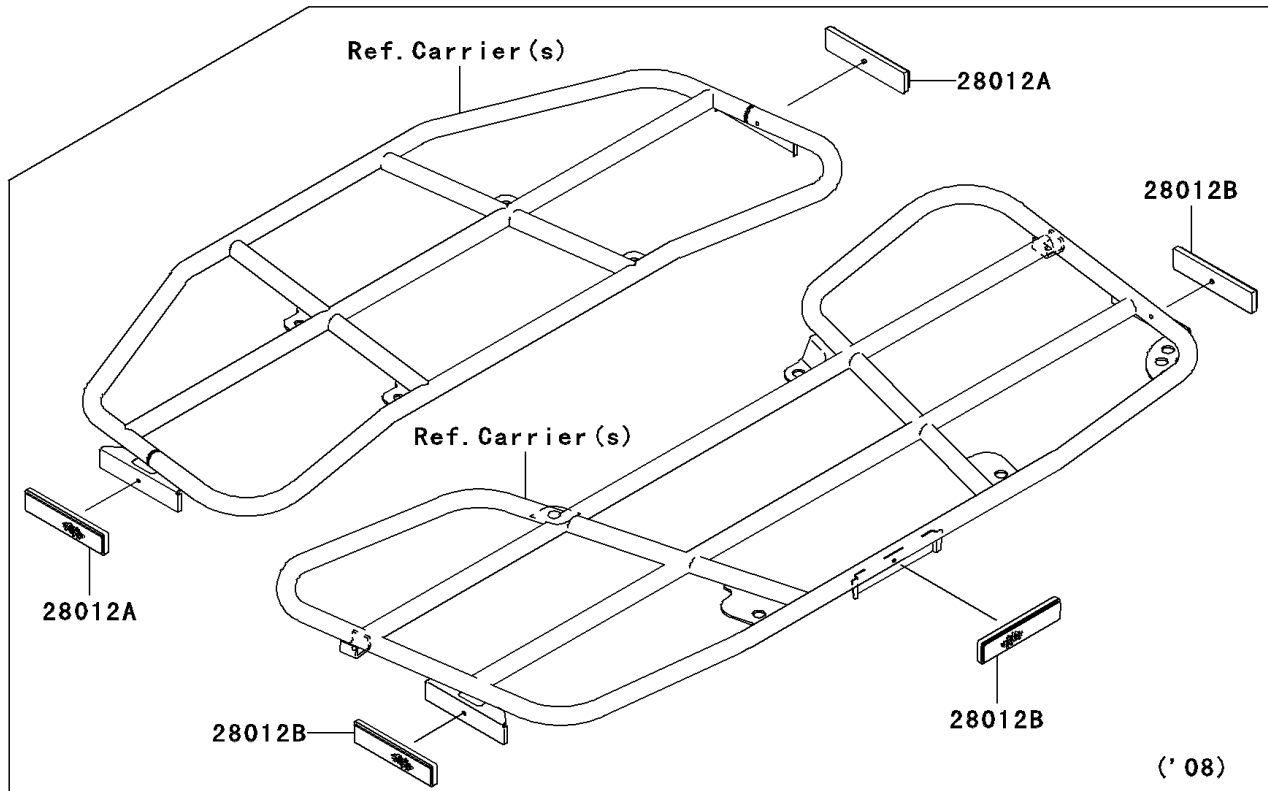

2010 Brute Force[®] 750 4x4i PARTS DIAGRAM

Reflectors(CN)

2010 Brute Force® 750 4x4i PARTS LIST

Reflectors(CN)

ITEM NAME	PART NUMBER	QUANTITY
REFLECTOR-REFLEX,FR (Ref # 28012)	28012-1003	2
REFLECTOR-REFLEX,RR (Ref # 28012C)	28012-1088	3
NUT,FLANGED,5MM (Ref # 92015)	92015-1259	5