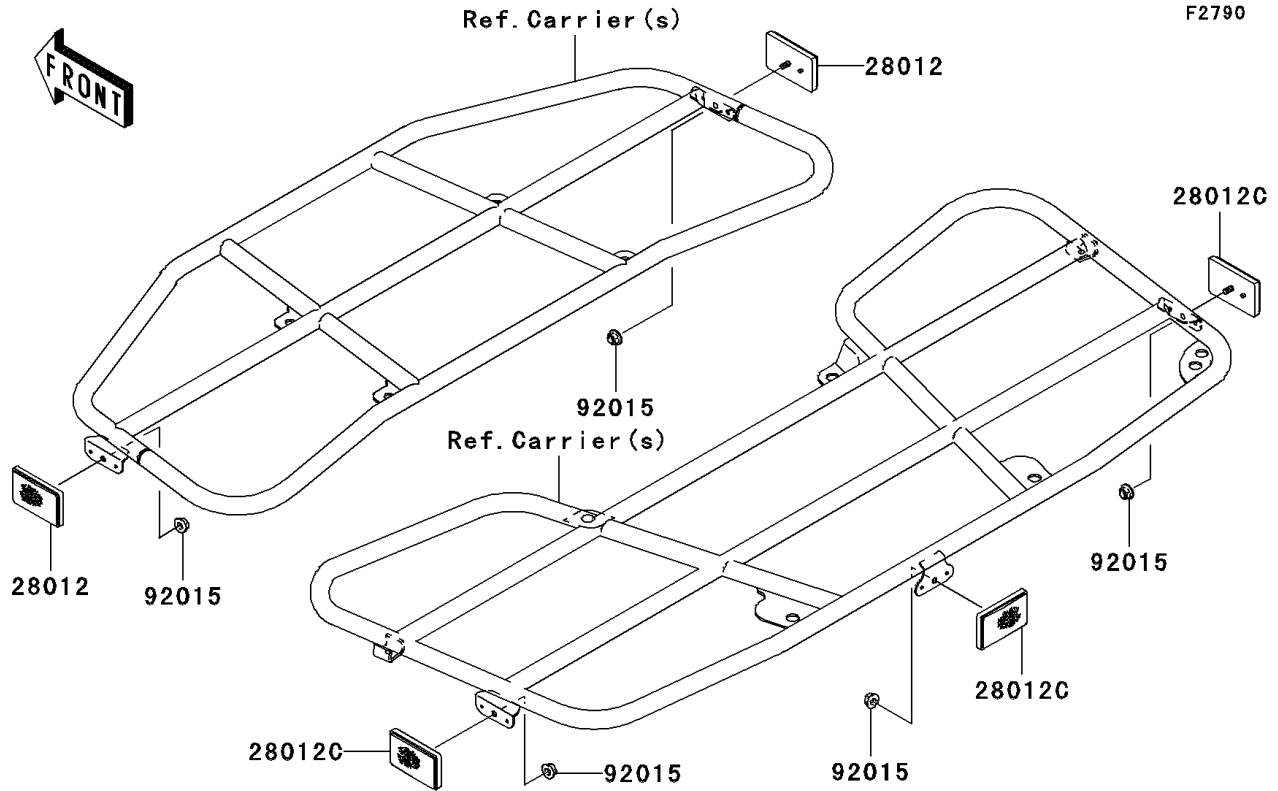

2010 Brute Force[®] 750 4x4i PARTS DIAGRAM

Reflectors(CN)

2010 Brute Force® 750 4x4i PARTS LIST

Reflectors(CN)

ITEM NAME	PART NUMBER	QUANTITY
REFLECTOR-REFLEX,FR (Ref # 28012)	28012-1003	2
REFLECTOR-REFLEX,RR (Ref # 28012C)	28012-1088	3
NUT,FLANGED,5MM (Ref # 92015)	92015-1259	5