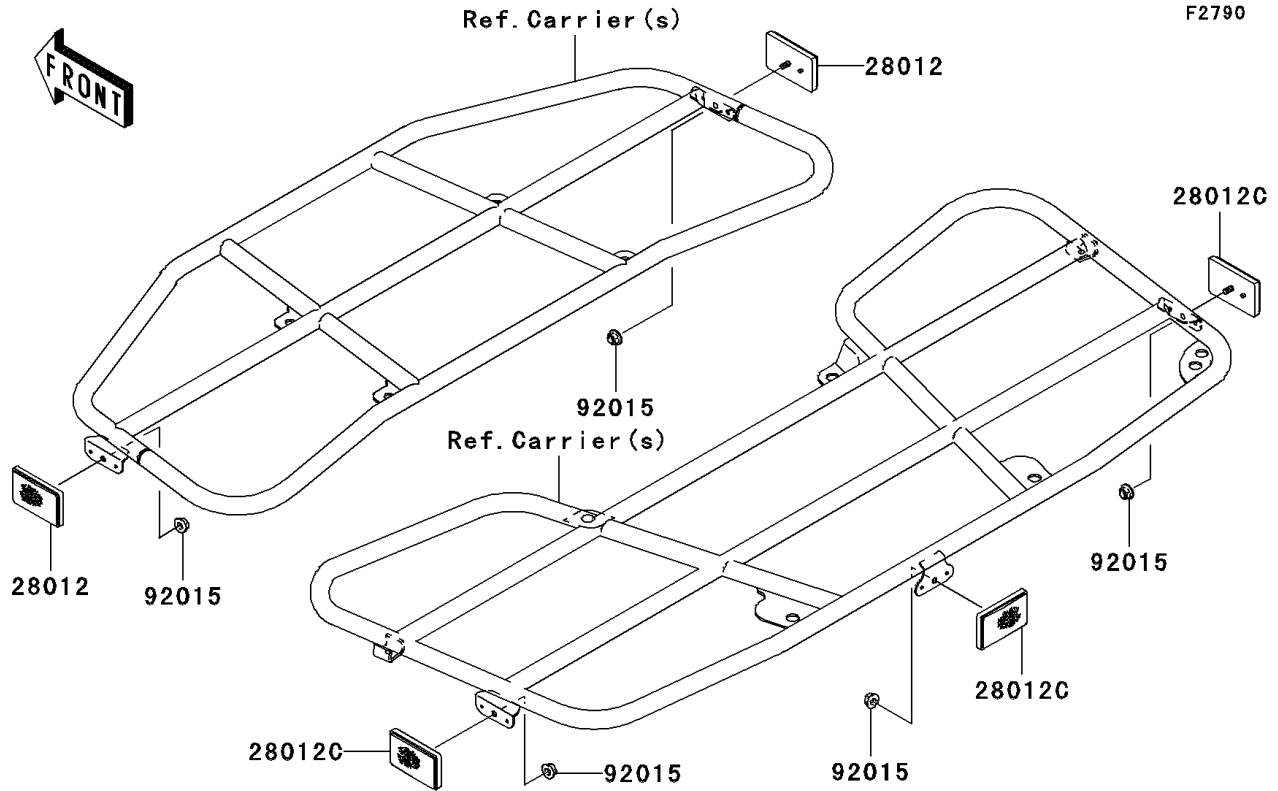

2011 BRUTE FORCE® 750 4x4i PARTS DIAGRAM

Reflectors(CN)

2011 BRUTE FORCE® 750 4x4i PARTS LIST

Reflectors(CN)

| ITEM NAME | PART NUMBER | QUANTITY |
|------------------------------------|-------------|----------|
| REFLECTOR-REFLEX,FR (Ref # 28012) | 28012-1003 | 2 |
| REFLECTOR-REFLEX,RR (Ref # 28012C) | 28012-1088 | 3 |
| NUT,FLANGED,5MM (Ref # 92015) | 92015-1259 | 5 |