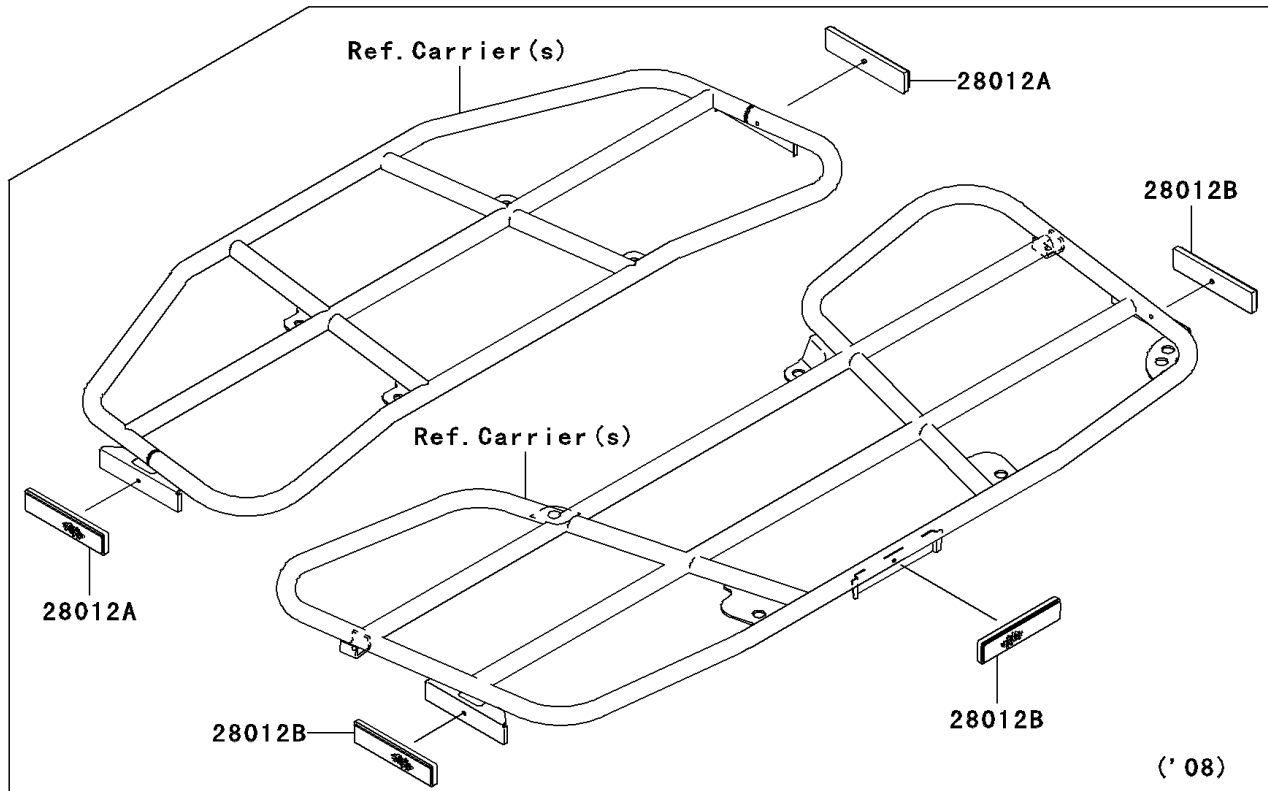

2011 BRUTE FORCE® 750 4x4i PARTS DIAGRAM

Reflectors(CN)

2011 BRUTE FORCE® 750 4x4i PARTS LIST

Reflectors(CN)

| ITEM NAME | PART NUMBER | QUANTITY |
|------------------------------------|-------------|----------|
| REFLECTOR-REFLEX,FR (Ref # 28012) | 28012-1003 | 2 |
| REFLECTOR-REFLEX,RR (Ref # 28012C) | 28012-1088 | 3 |
| NUT,FLANGED,5MM (Ref # 92015) | 92015-1259 | 5 |