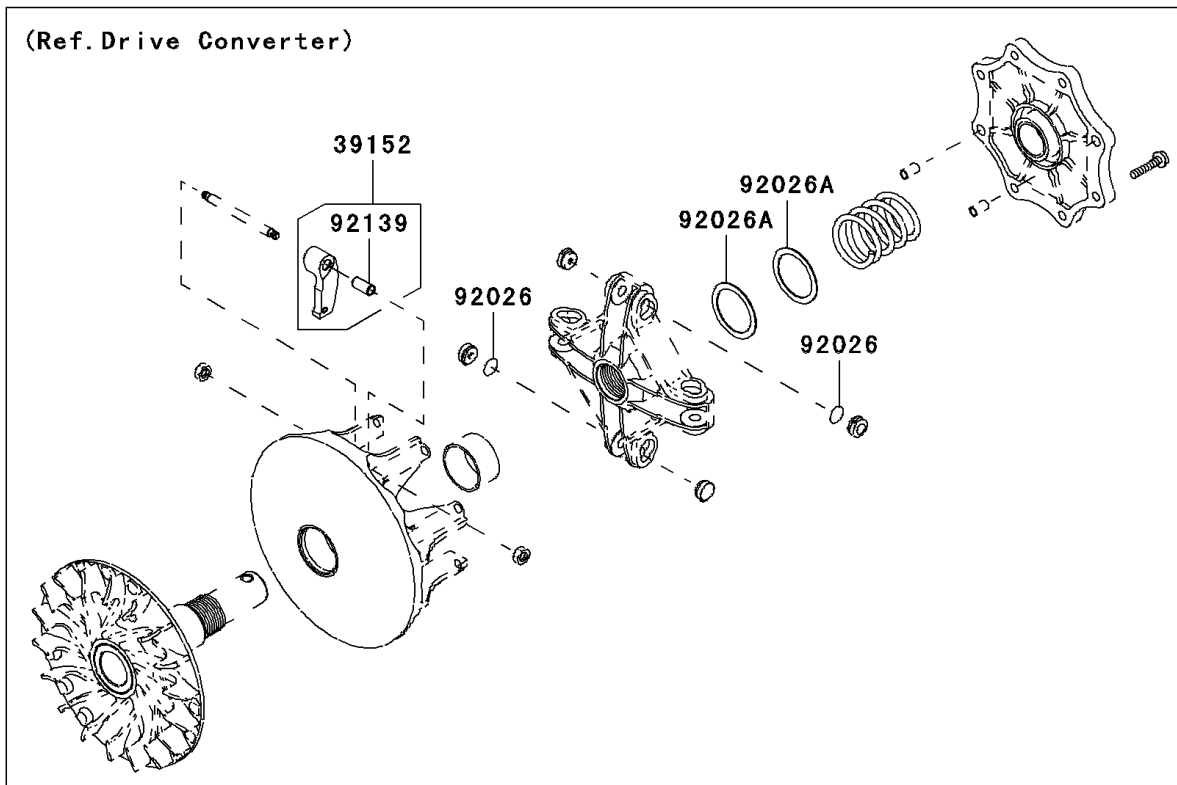

2010 Brute Force® 750 4x4i PARTS DIAGRAM

Optional Parts(FAF/FBF)

F2890A

2010 Brute Force® 750 4x4i PARTS LIST

Optional Parts(FAF/FBF)

ITEM NAME	PART NUMBER	QUANTITY
WEIGHT-RAMP (Ref # 39152)	39152-0028	4
PULLEY-STARTING (Ref # 49080)	49080-1057	1
STARTER-RECOIL (Ref # 49088)	49088-1056	1
SPACER,T=0.1 (Ref # 92026)	92026-0038	2
SPACER,39X49.5X1.0 (Ref # 92026A)	92026-1603	2
KEY,SUNK (Ref # 92038)	92038-1051	1
BUSHING (Ref # 92139)	92139-0215	4
BOLT,6X14 (Ref # 92150)	92150-1916	4
KIT.,RECOIL STARTER (Ref # 99999)	99999-0244	1