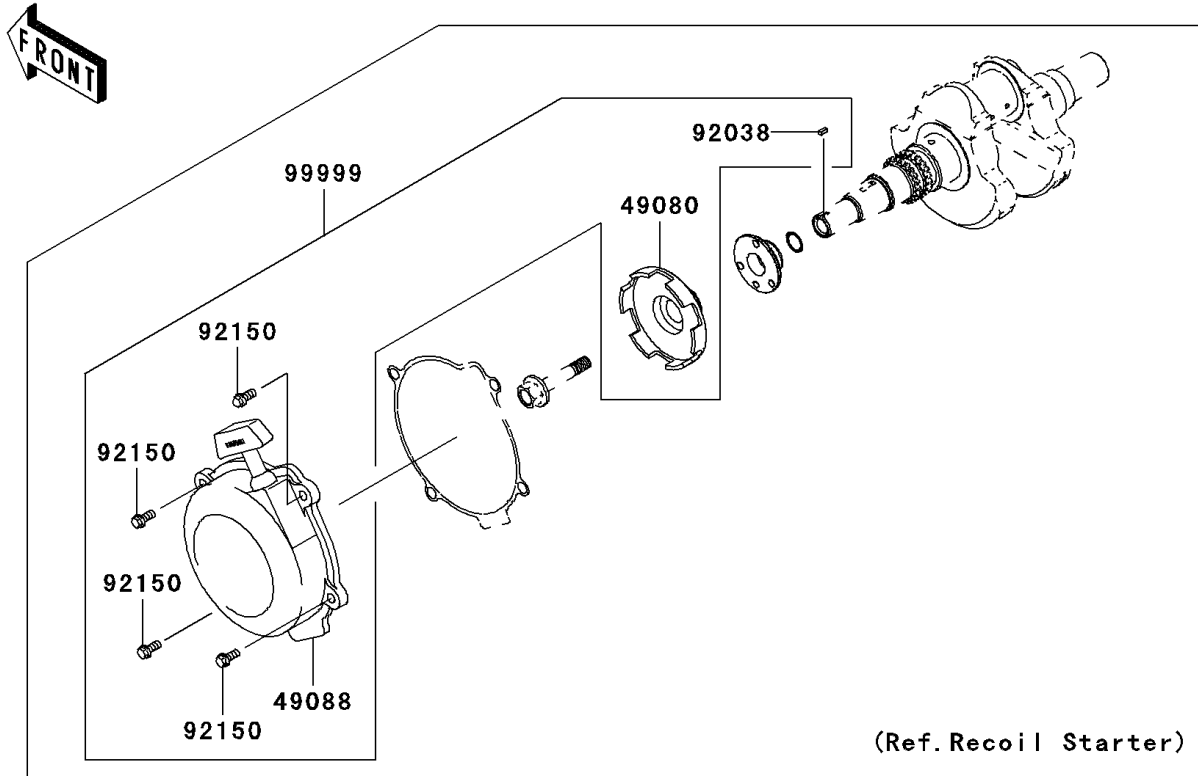

2010 Brute Force® 750 4x4i PARTS DIAGRAM

Optional Parts(FAF/FBF)

F2890A

2010 Brute Force® 750 4x4i PARTS LIST

Optional Parts(FAF/FBF)

ITEM NAME	PART NUMBER	QUANTITY
WEIGHT-RAMP (Ref # 39152)	39152-0028	4
PULLEY-STARTING (Ref # 49080)	49080-1057	1
STARTER-RECOIL (Ref # 49088)	49088-1056	1
SPACER,T=0.1 (Ref # 92026)	92026-0038	2
SPACER,39X49.5X1.0 (Ref # 92026A)	92026-1603	2
KEY,SUNK (Ref # 92038)	92038-1051	1
BUSHING (Ref # 92139)	92139-0215	4
BOLT,6X14 (Ref # 92150)	92150-1916	4
KIT.,RECOIL STARTER (Ref # 99999)	99999-0244	1