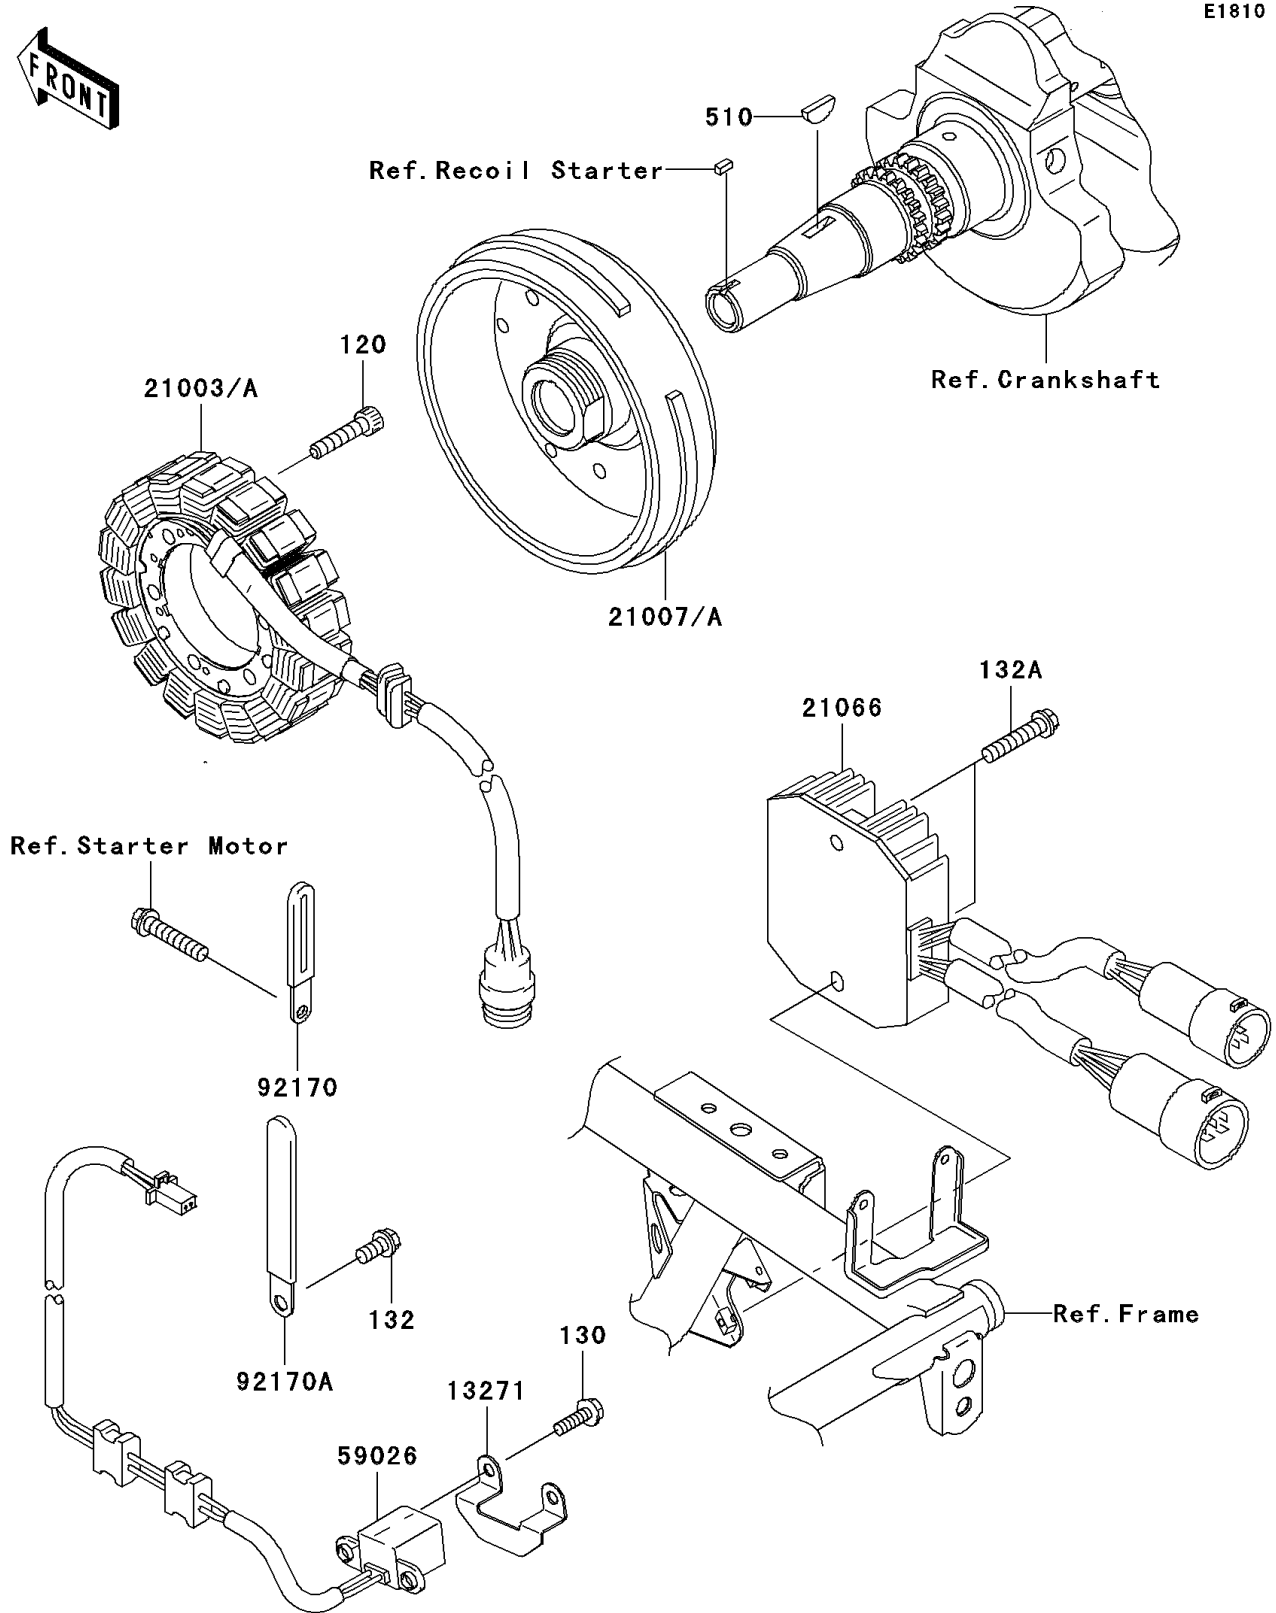

2007 Brute Force 650 4x4 PARTS DIAGRAM

Generator

E1810

2007 Brute Force 650 4x4 PARTS LIST

Generator

ITEM NAME	PART NUMBER	QUANTITY
BOLT-SOCKET,6X28 (Ref # 120)	120CA0628	3
BOLT-FLANGED,5X16 (Ref # 130)	130BA0516	2
BOLT-FLANGED-SMALL,6X12 (Ref # 132)	132BD0612	1
BOLT-FLANGED-SMALL,6X30 (Ref # 132A)	132BD0630	2
KEY-WOODRUFF (Ref # 510)	510A4200	1
PLATE (Ref # 13271)	13271-1369	1
STATOR (Ref # 21003A)	21003-1359	1
ROTOR (Ref # 21007A)	21007-1367	1
REGULATOR-VOLTAGE (Ref # 21066)	21066-1112	1
COIL-PULSING (Ref # 59026)	59026-1159	1
CLAMP (Ref # 92170)	92170-1514	1
CLAMP (Ref # 92170A)	92170-1925	1