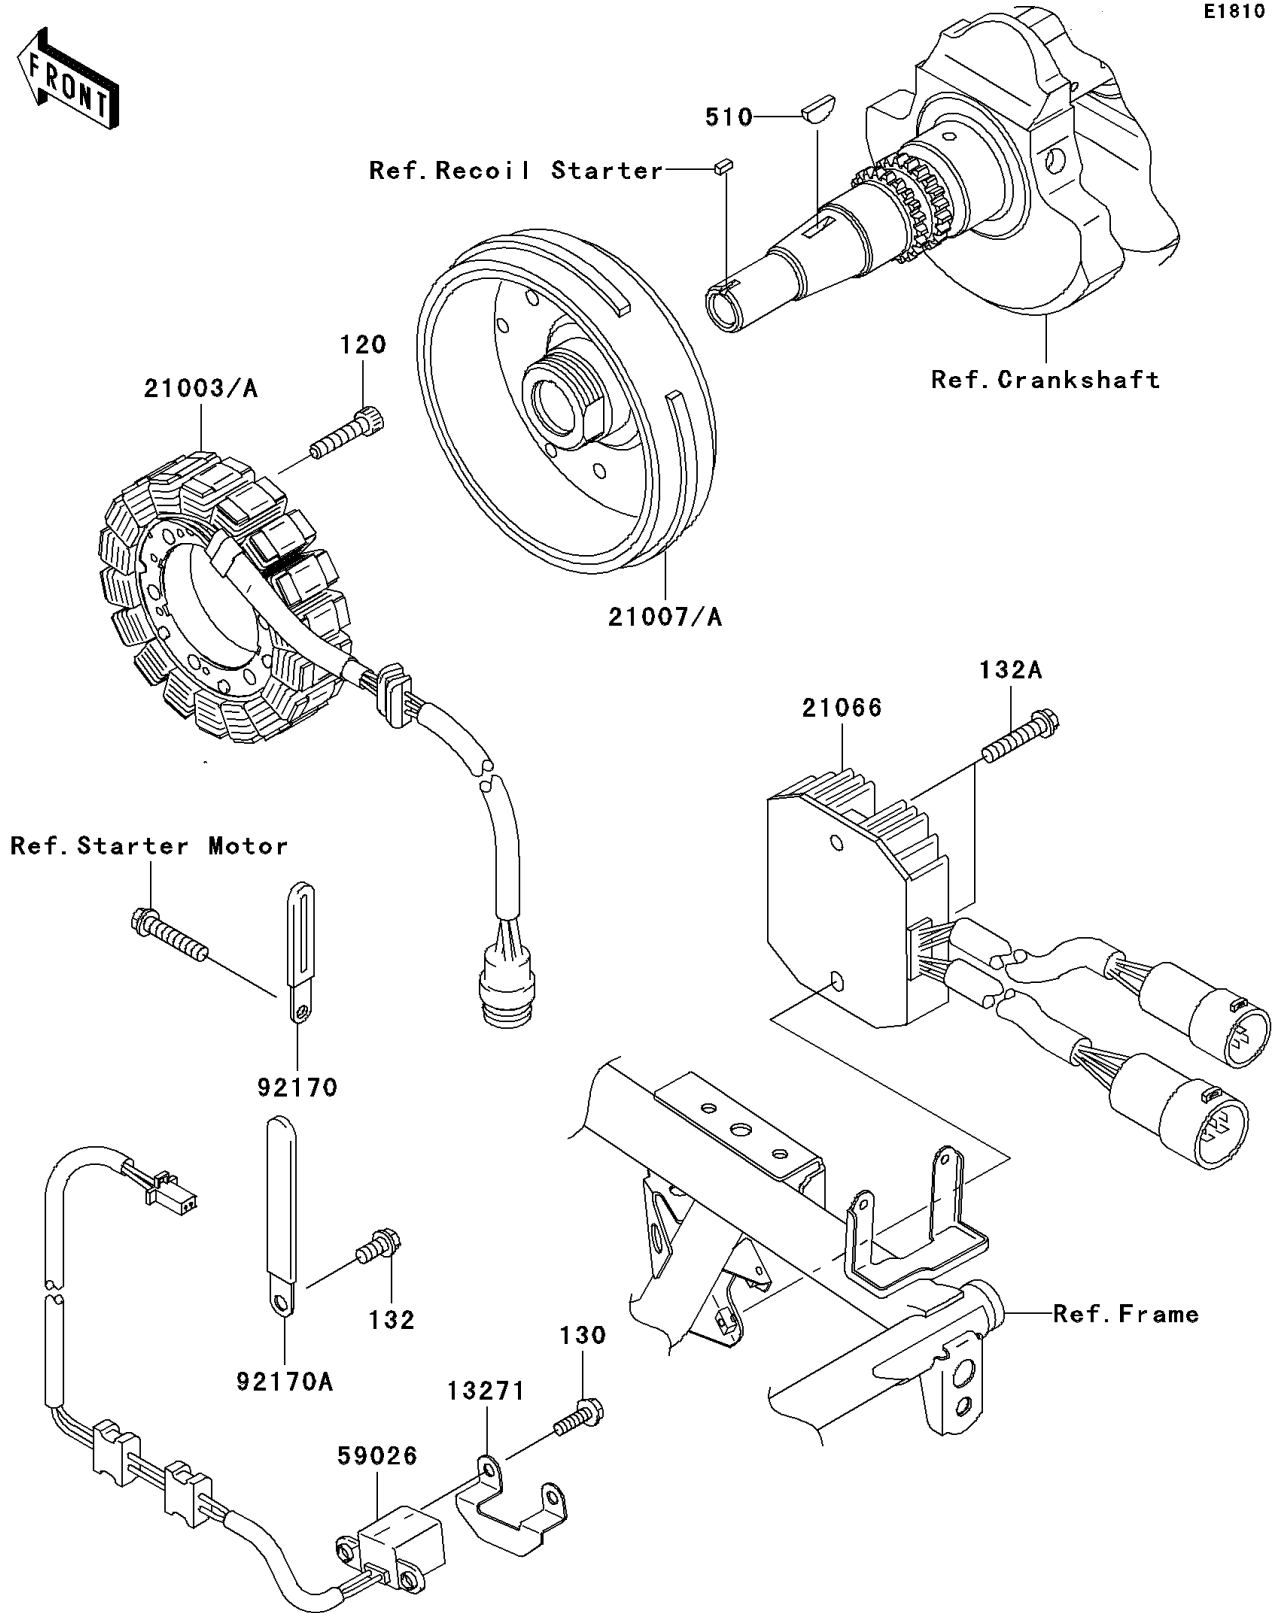

2008 Brute Force® 650 4x4 PARTS DIAGRAM

Generator

E1810

2008 Brute Force® 650 4x4 PARTS LIST

Generator

ITEM NAME	PART NUMBER	QUANTITY
BOLT-SOCKET,6X28 (Ref # 120)	120CA0628	3
BOLT-FLANGED,5X16 (Ref # 130)	130BA0516	2
BOLT-FLANGED-SMALL,6X12 (Ref # 132)	132BD0612	1
BOLT-FLANGED-SMALL,6X30 (Ref # 132A)	132BD0630	2
KEY-WOODRUFF (Ref # 510)	510A4200	1
PLATE (Ref # 13271)	13271-1369	1
STATOR (Ref # 21003A)	21003-1359	1
ROTOR (Ref # 21007A)	21007-1367	1
REGULATOR-VOLTAGE (Ref # 21066)	21066-1112	1
COIL-PULSING (Ref # 59026)	59026-1159	1
CLAMP (Ref # 92170)	92170-1514	1
CLAMP (Ref # 92170A)	92170-1925	1