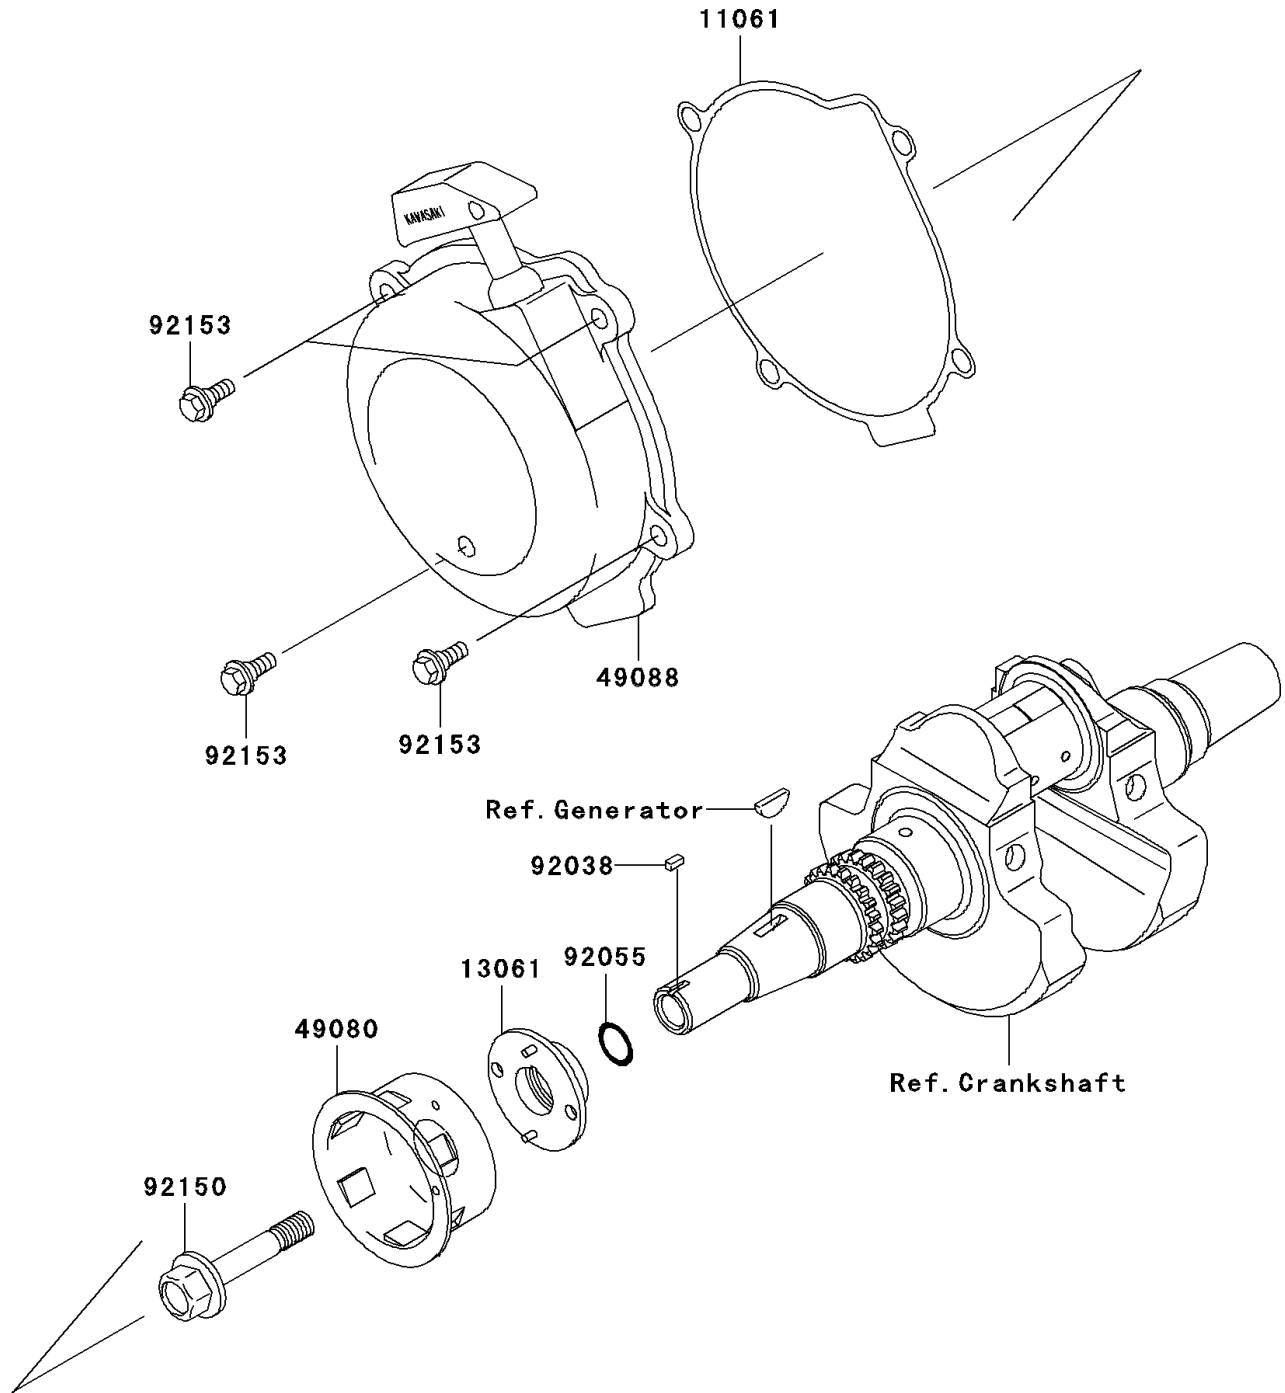

# 2007 Brute Force 650 4x4 PARTS DIAGRAM

Recoil Starter(-VF650AE640351)

E3040

## 2007 Brute Force 650 4x4 PARTS LIST

Recoil Starter(-VF650AE640351)

ITEM NAME	PART NUMBER	QUANTITY
GASKET (Ref # 11061)	11061-1153	1
BOSS (Ref # 13061)	13061-1873	1
PULLEY-STARTING (Ref # 49080)	49080-1061	1
STARTER-RECOIL (Ref # 49088)	49088-1058	1
KEY,SUNK (Ref # 92038)	92038-1051	1
RING-O,19.8X2.2 (Ref # 92055)	92055-1215	1
BOLT,12X65 (Ref # 92150)	92150-1987	1
BOLT,FLANGED,6X16 (Ref # 92153)	92153-7007	4