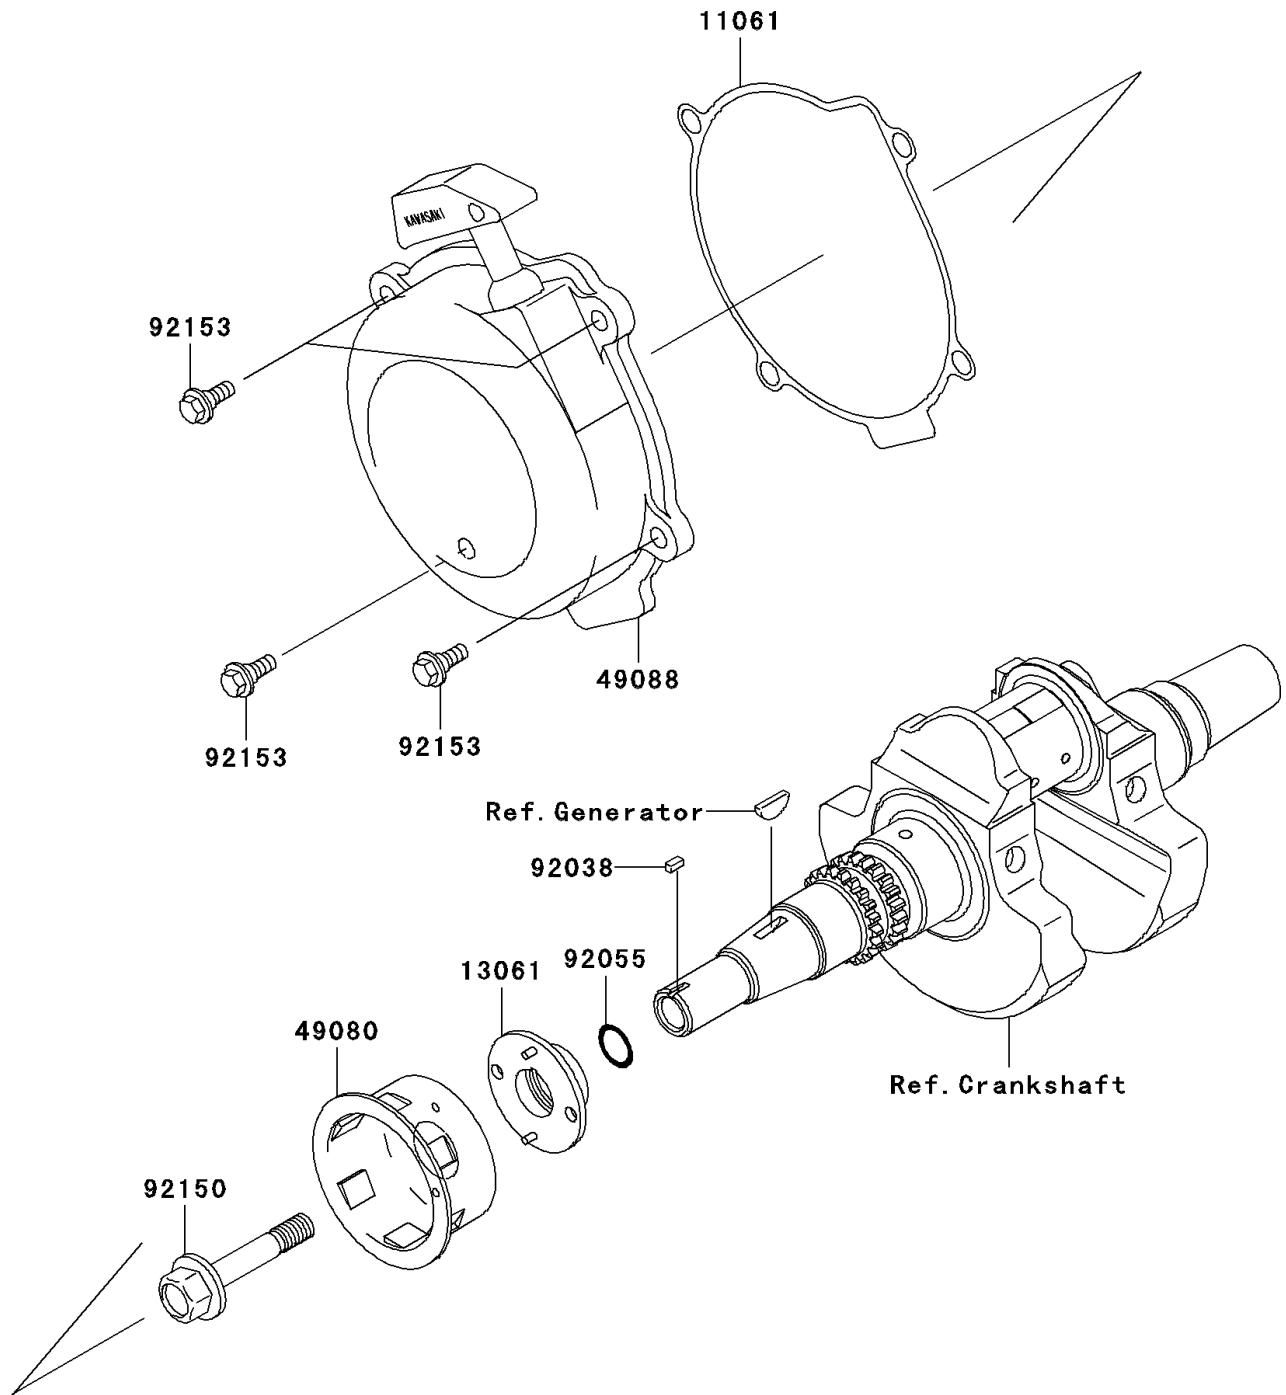

# 2007 Brute Force 650 4x4 PARTS DIAGRAM

Recoil Starter(-VF650AE640351)

E3040

## 2007 Brute Force 650 4x4 PARTS LIST

Recoil Starter(-VF650AE640351)

ITEM NAME	PART NUMBER	QUANTITY
GASKET (Ref # 11061)	11061-1153	1
BOSS (Ref # 13061)	13061-1873	1
PULLEY-STARTING (Ref # 49080)	49080-1061	1
STARTER-RECOIL (Ref # 49088)	49088-1058	1
KEY,SUNK (Ref # 92038)	92038-1051	1
RING-O,19.8X2.2 (Ref # 92055)	92055-1215	1
BOLT,12X65 (Ref # 92150)	92150-1987	1
BOLT,FLANGED,6X16 (Ref # 92153)	92153-7007	4