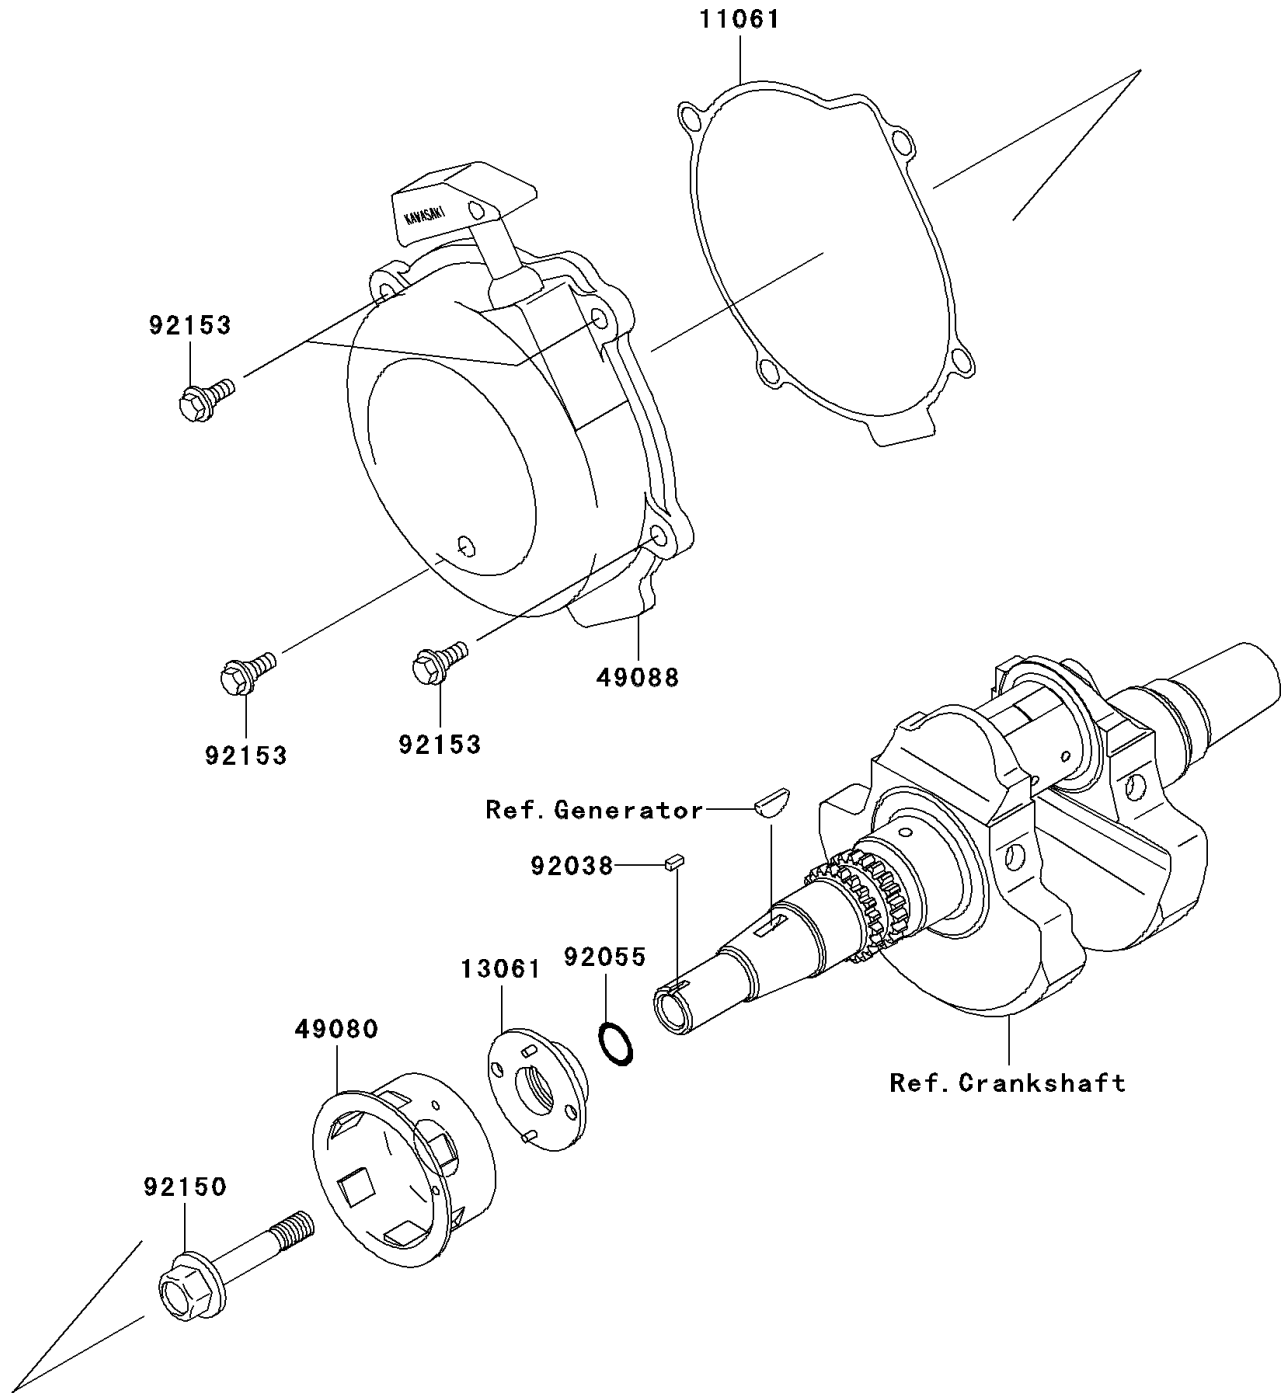

2008 Brute Force® 650 4x4 PARTS DIAGRAM

Recoil Starter(-VF650AE640351)

E3040

2008 Brute Force® 650 4x4 PARTS LIST

Recoil Starter(-VF650AE640351)

ITEM NAME	PART NUMBER	QUANTITY
GASKET (Ref # 11061)	11061-1153	1
BOSS (Ref # 13061)	13061-1873	1
PULLEY-STARTING (Ref # 49080)	49080-1061	1
STARTER-RECOIL (Ref # 49088)	49088-1058	1
KEY,SUNK (Ref # 92038)	92038-1051	1
RING-O,19.8X2.2 (Ref # 92055)	92055-1215	1
BOLT,12X65 (Ref # 92150)	92150-1987	1
BOLT,FLANGED,6X16 (Ref # 92153)	92153-7007	4