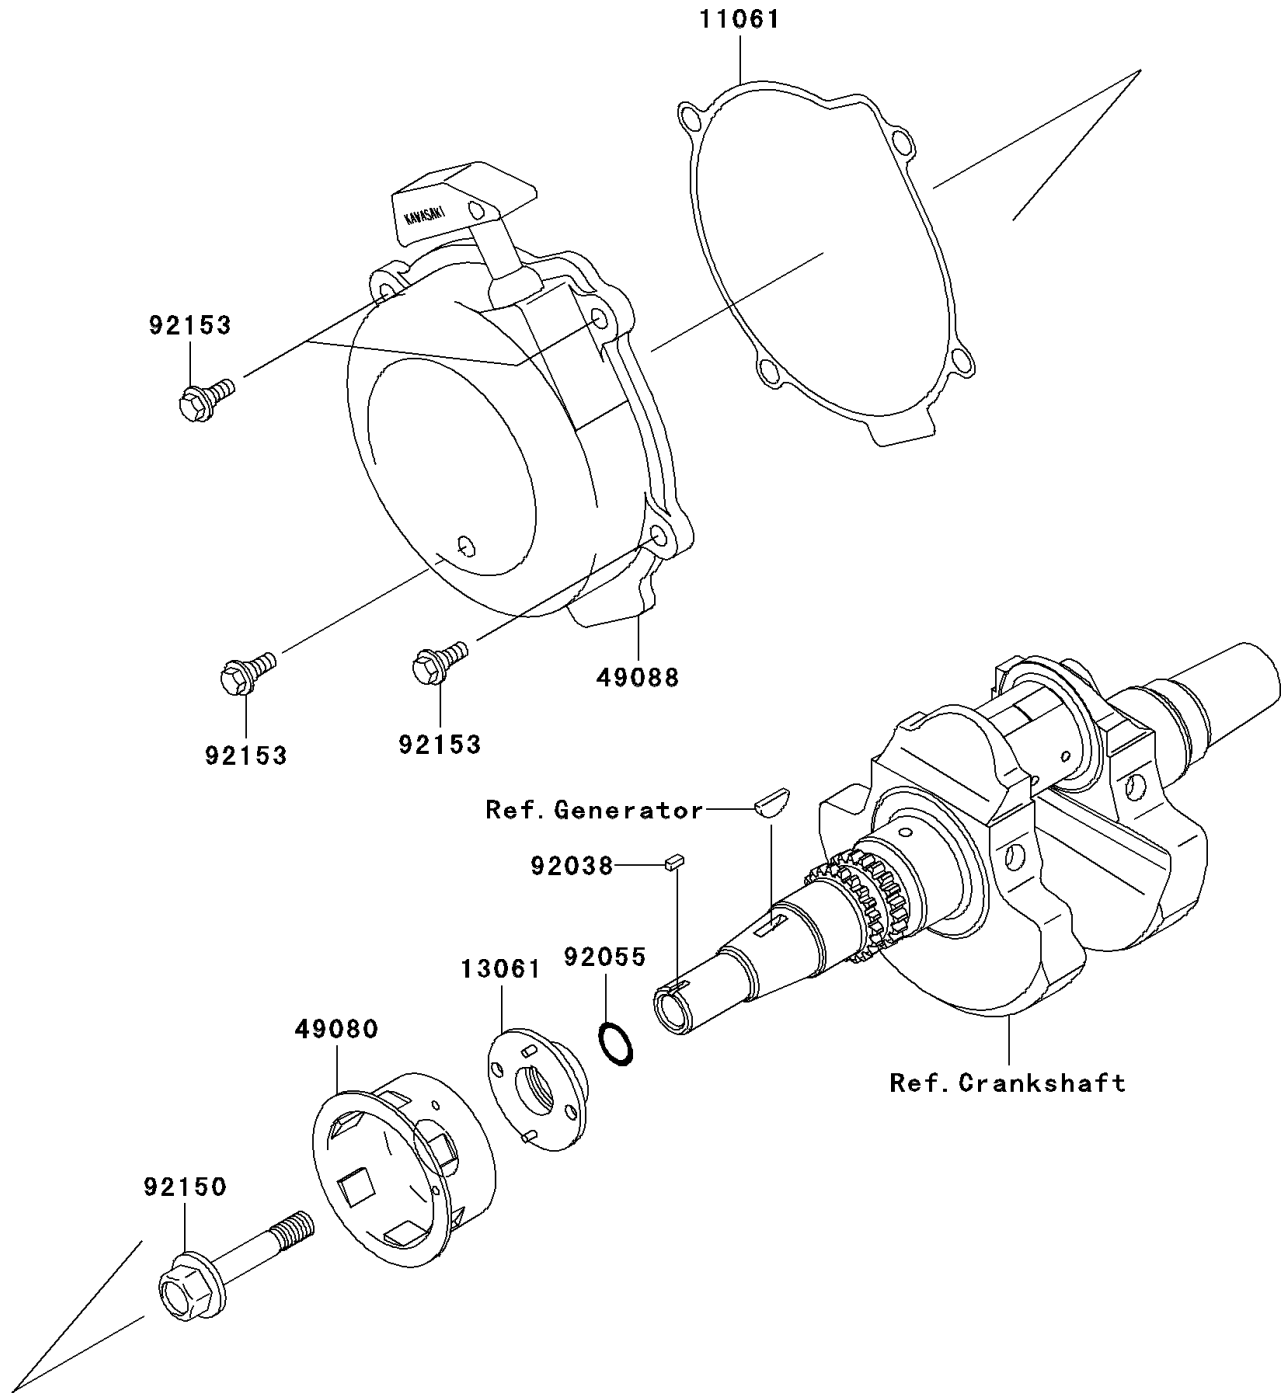

# 2008 Brute Force<sup>®</sup> 650 4x4 PARTS DIAGRAM

Recoil Starter(-VF650AE640351)

E3040

## 2008 Brute Force® 650 4x4 PARTS LIST

Recoil Starter(-VF650AE640351)

ITEM NAME	PART NUMBER	QUANTITY
GASKET (Ref # 11061)	11061-1153	1
BOSS (Ref # 13061)	13061-1873	1
PULLEY-STARTING (Ref # 49080)	49080-1061	1
STARTER-RECOIL (Ref # 49088)	49088-1058	1
KEY,SUNK (Ref # 92038)	92038-1051	1
RING-O,19.8X2.2 (Ref # 92055)	92055-1215	1
BOLT,12X65 (Ref # 92150)	92150-1987	1
BOLT,FLANGED,6X16 (Ref # 92153)	92153-7007	4