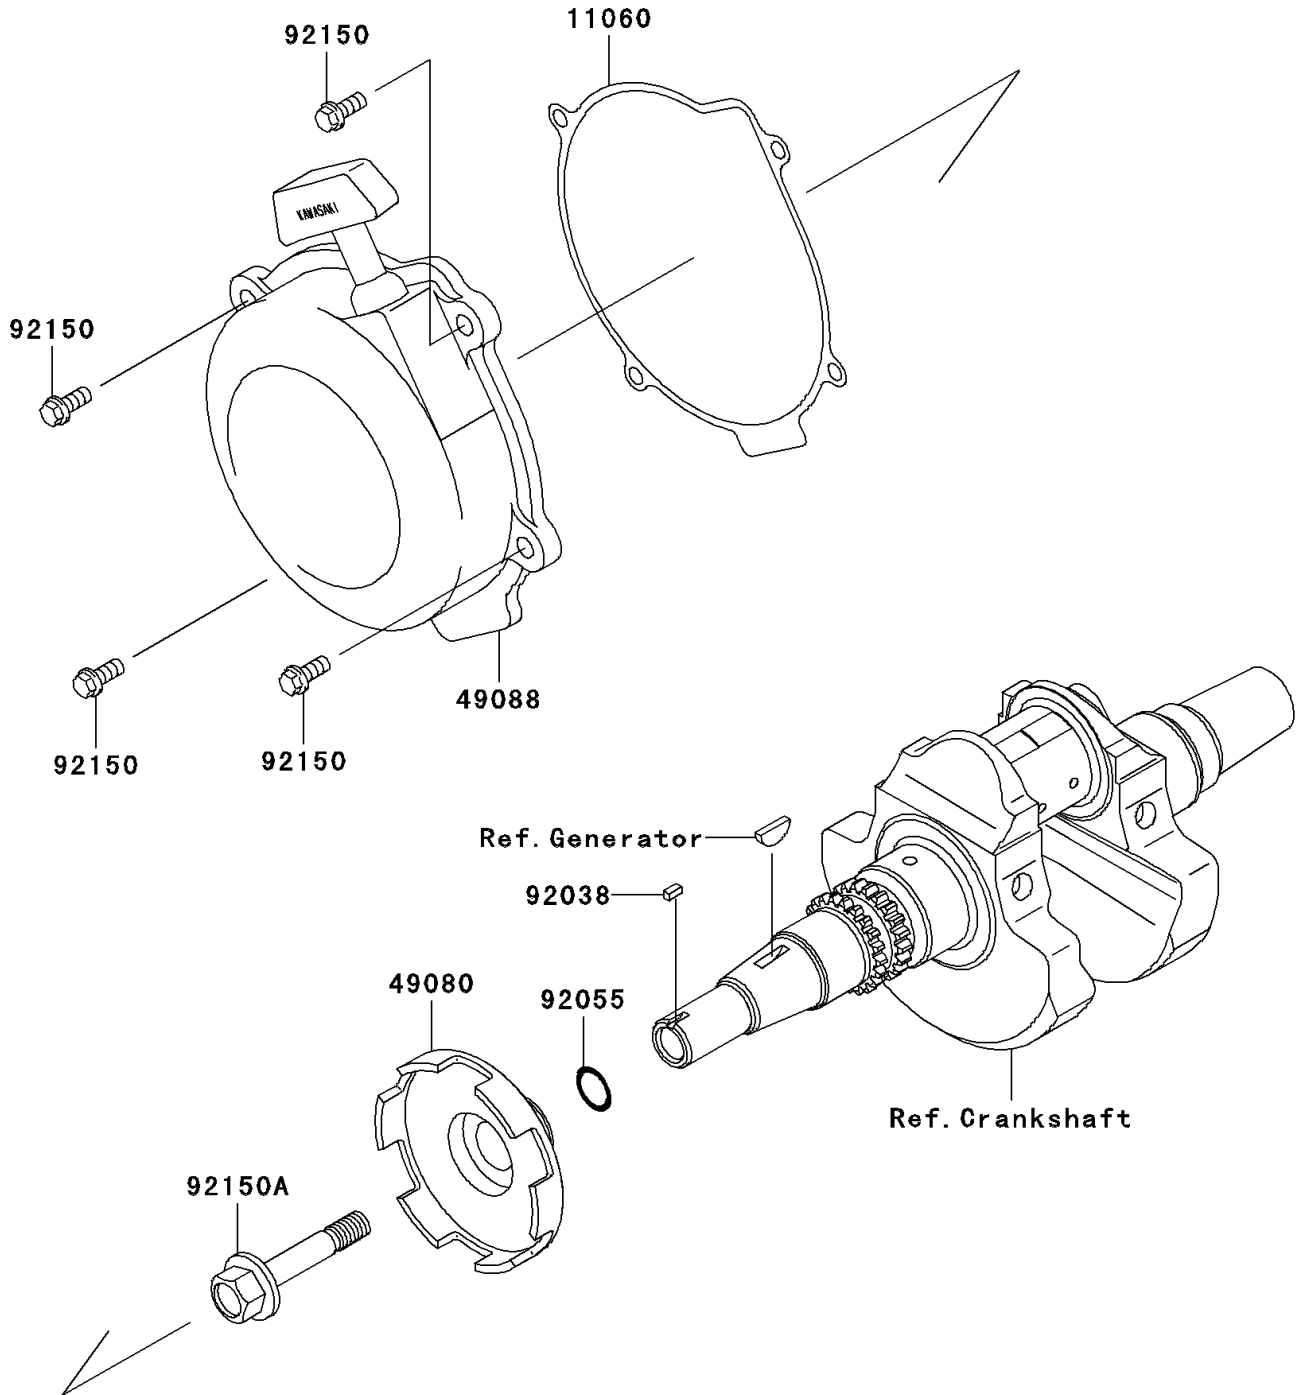

2009 Brute Force® 650 4x4 PARTS DIAGRAM

Recoil Starter(VF650AE640352-)

E3040A

2009 Brute Force® 650 4x4 PARTS LIST

Recoil Starter(VF650AE640352-)

ITEM NAME	PART NUMBER	QUANTITY
GASKET,BLANK (Ref # 11060)	11060-1717	1
PULLEY-STARTING (Ref # 49080)	49080-1057	1
STARTER-RECOIL (Ref # 49088)	49088-1056	1
KEY,SUNK (Ref # 92038)	92038-1051	1
RING-O,19.8X2.2 (Ref # 92055)	92055-1215	1
BOLT,6X14 (Ref # 92150)	92150-1916	4
BOLT,12X65 (Ref # 92150A)	92150-1987	1