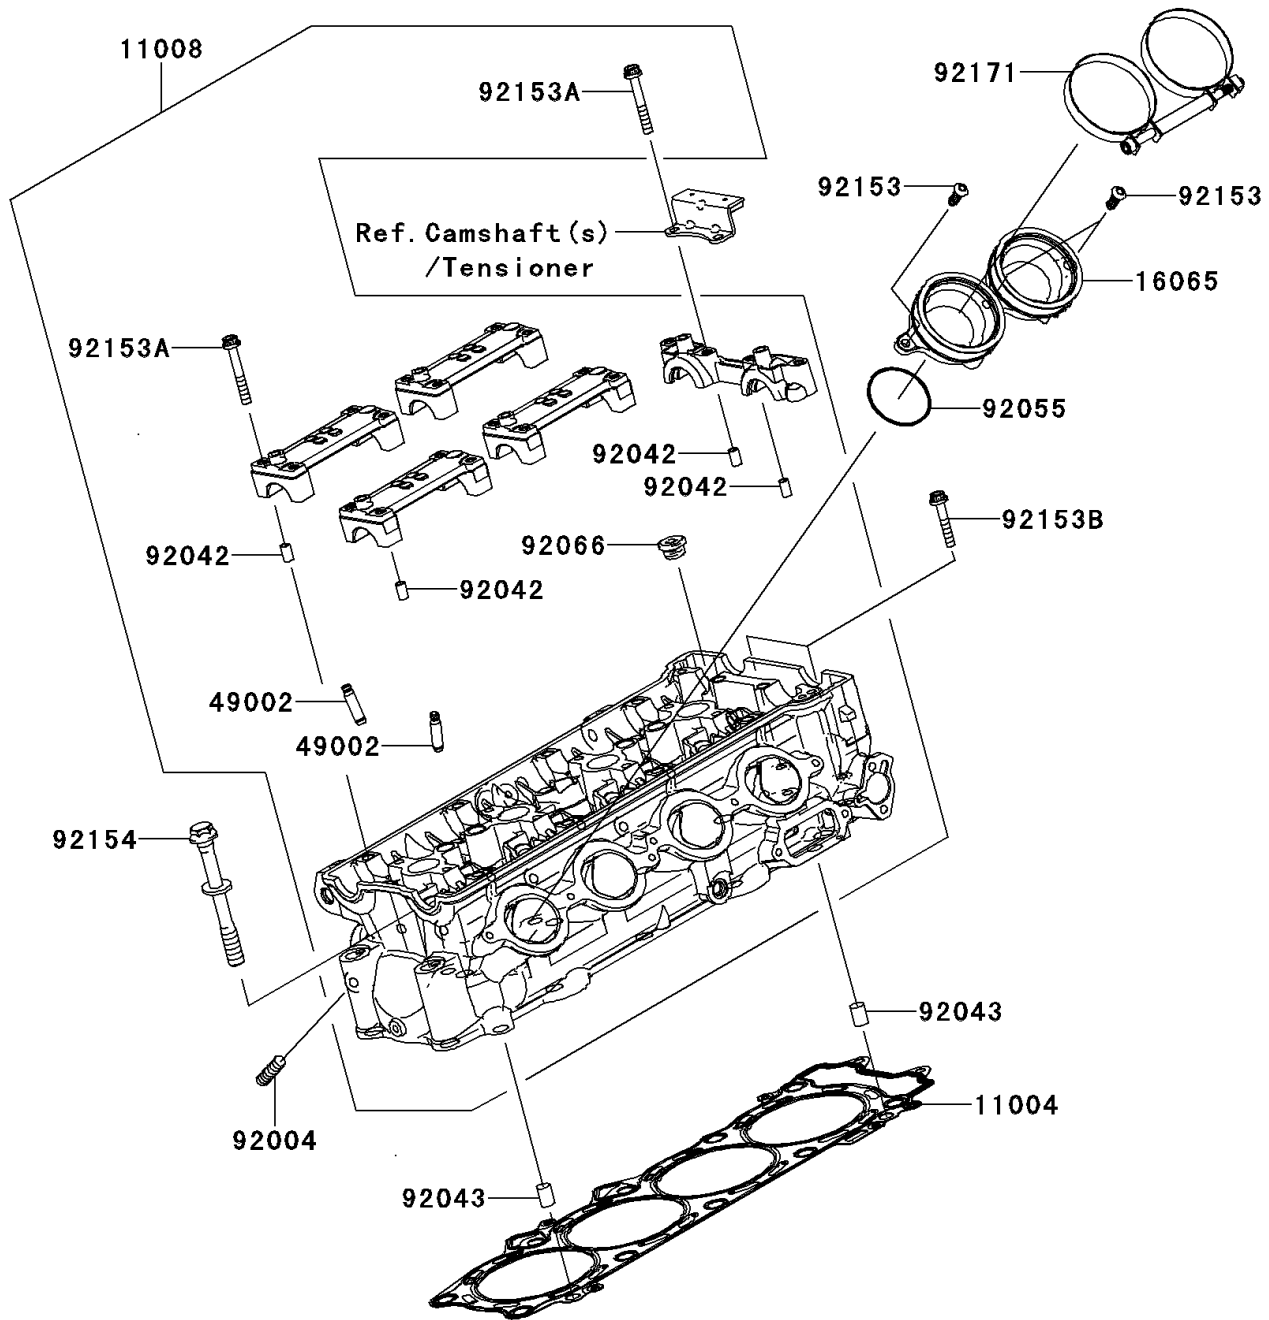

2013 NINJA[®] ZX[™]-14R PARTS DIAGRAM

Cylinder Head

E1111

2013 NINJA® ZX™ -14R PARTS LIST

Cylinder Head

ITEM NAME	PART NUMBER	QUANTITY
-----------	-------------	----------