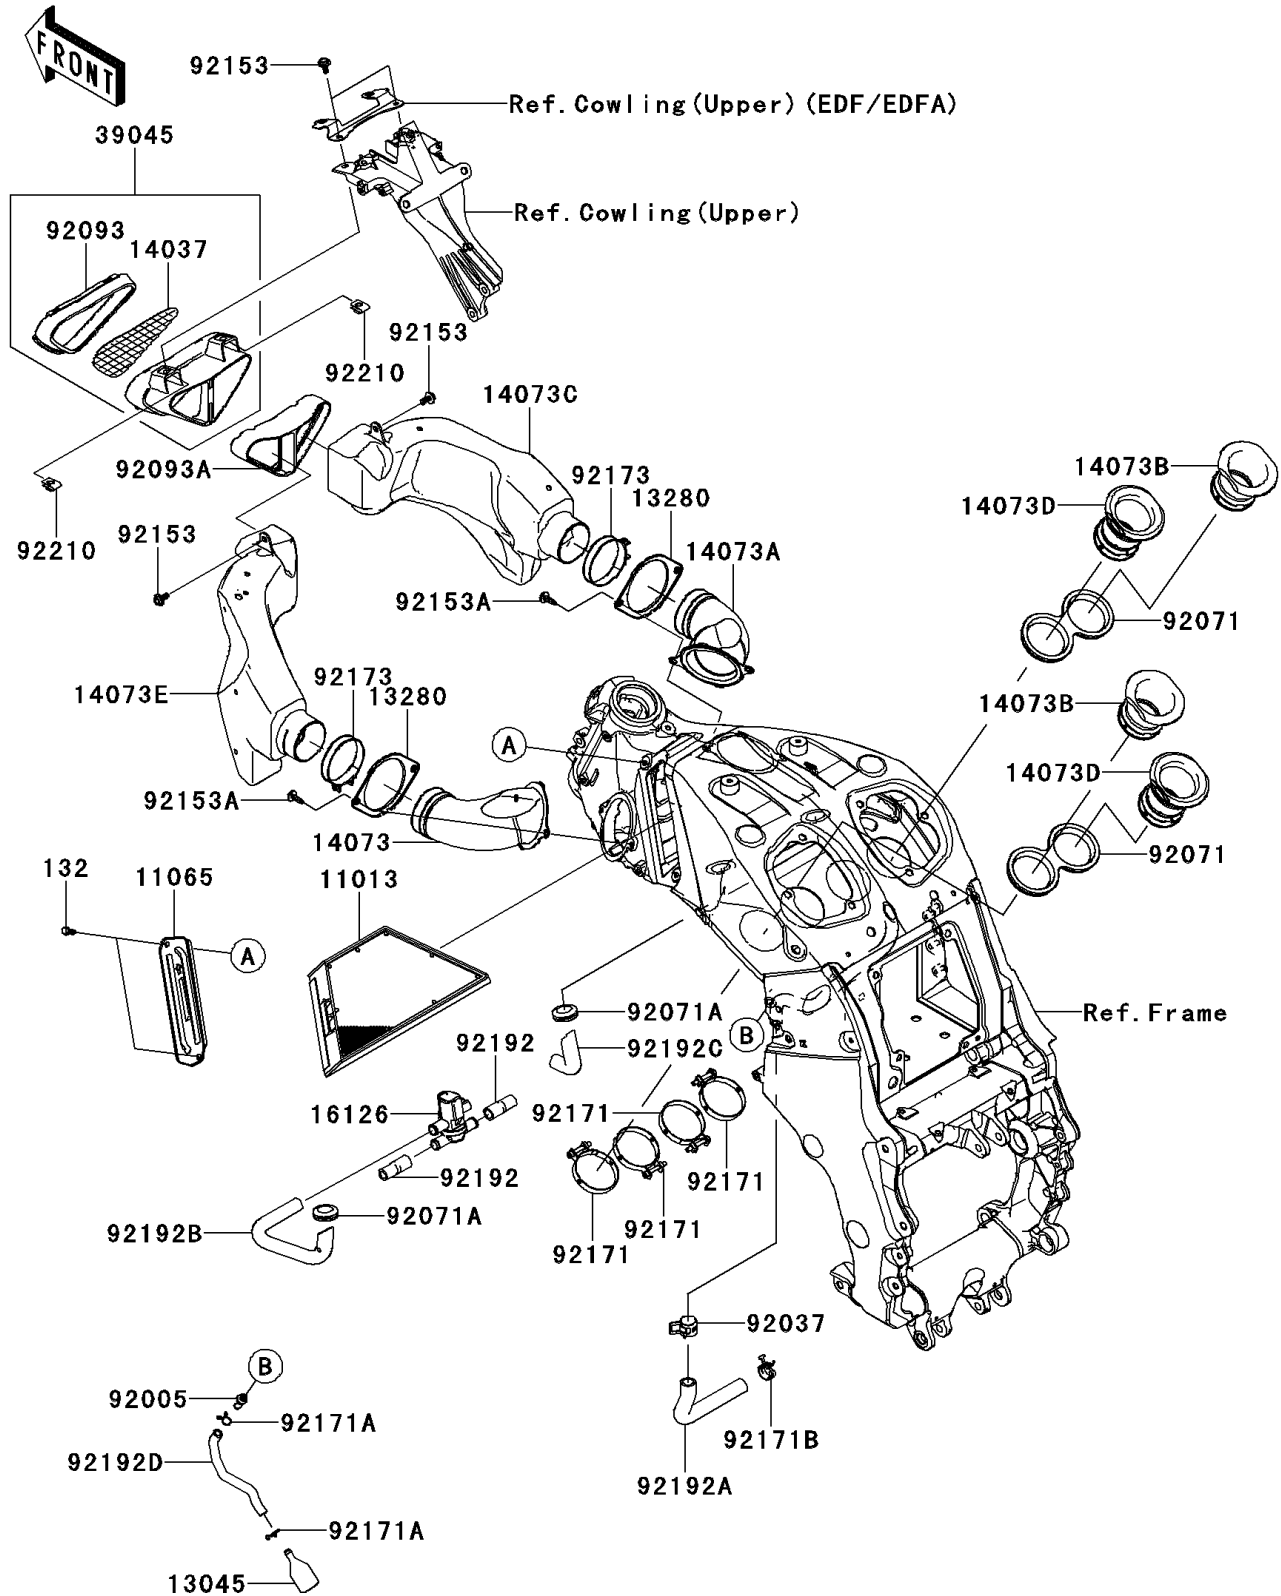

# 2013 NINJA® ZX™ -14R PARTS DIAGRAM

Air Cleaner

E1130

# 2013 NINJA® ZX™ -14R PARTS LIST

Air Cleaner

ITEM NAME	PART NUMBER	QUANTITY
-----------	-------------	----------