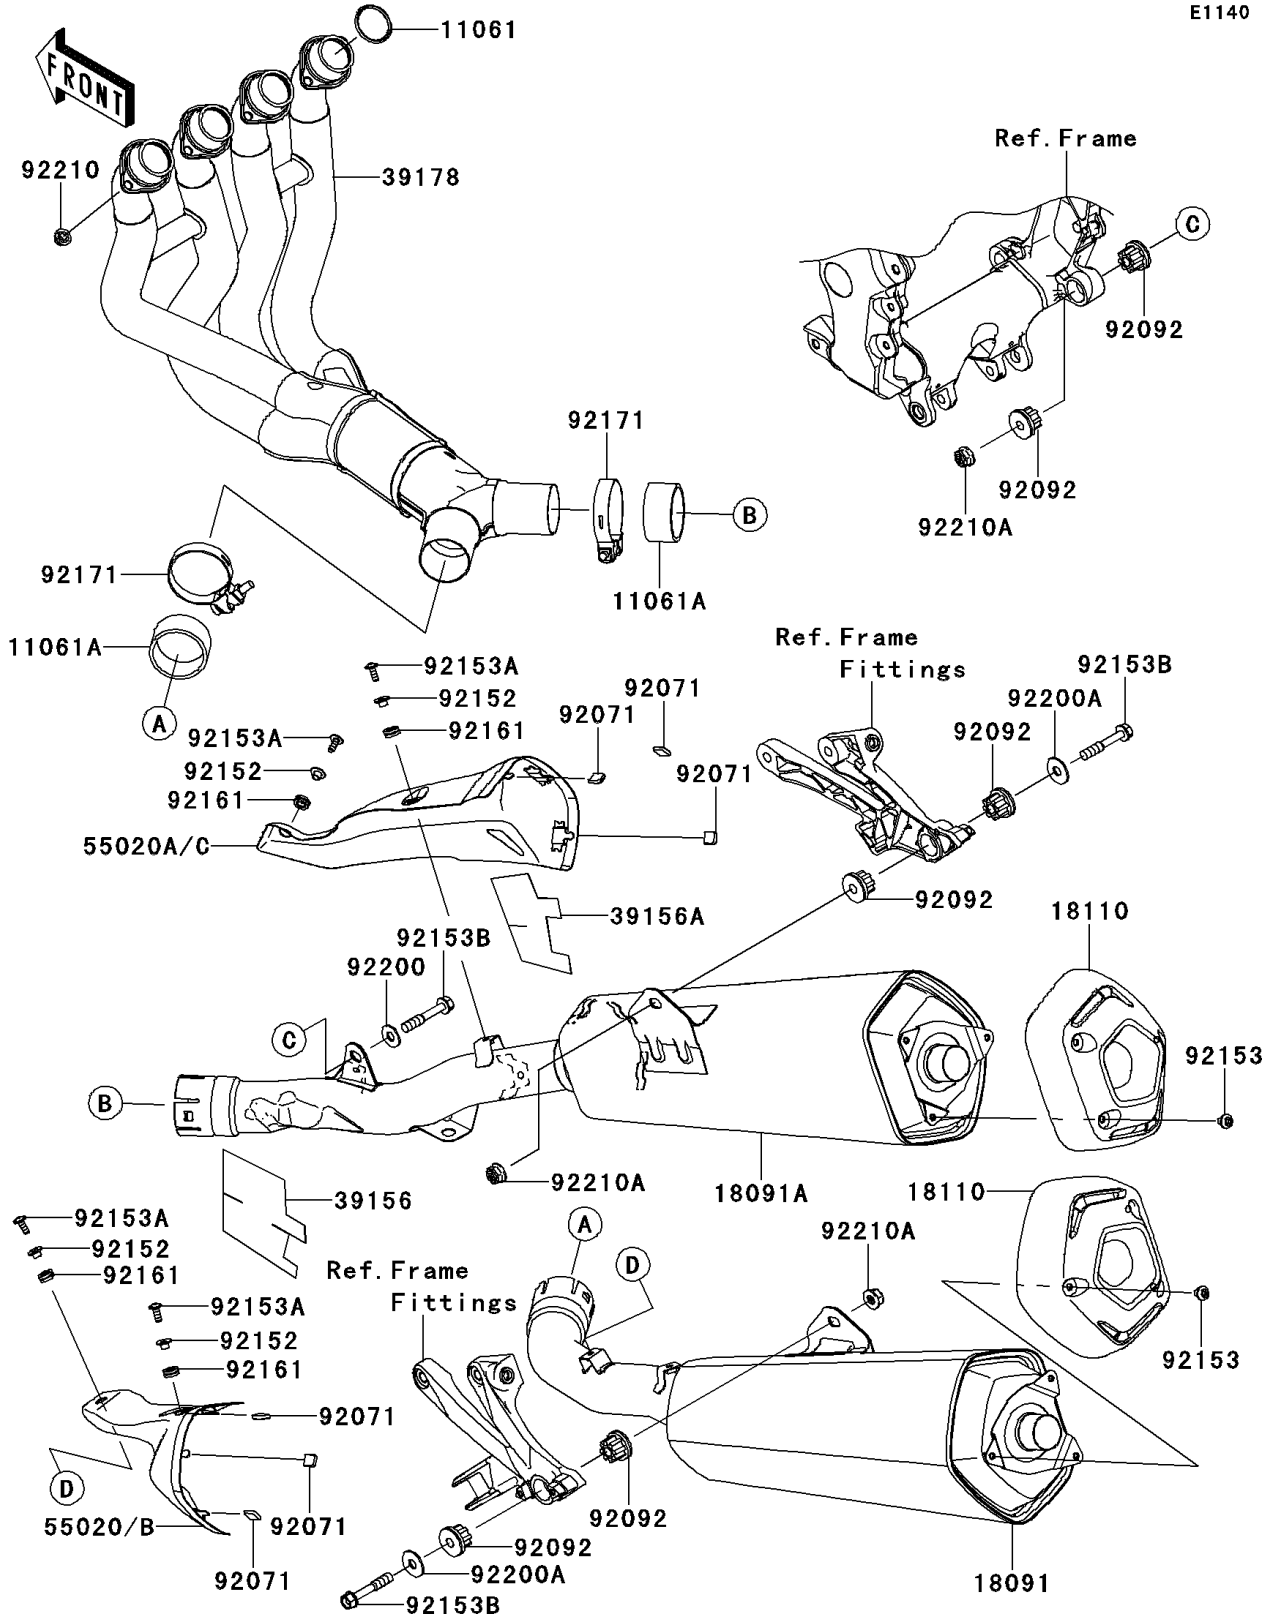

# 2013 NINJA<sup>®</sup> ZX<sup>™</sup>-14R PARTS DIAGRAM

Muffler(s)

E1140

## 2013 NINJA® ZX™ -14R PARTS LIST

### Muffler(s)

ITEM NAME	PART NUMBER	QUANTITY
GASKET,EX PIPE (Ref # 11061)	11061-0027	4
GASKET,54X62X30 (Ref # 11061A)	11061-0448	2
BODY-COMP-MUFFLER,LH (Ref # 18091)	18091-0804	1
BODY-COMP-MUFFLER,RH (Ref # 18091A)	18091-0805	1
BODY END-MUFFLER (Ref # 18110)	18110-0151	2
PAD,LH GUARD (Ref # 39156)	39156-0821	1
PAD,RH GUARD (Ref # 39156A)	39156-0822	1
MANIFOLD-COMP-EXHAUST (Ref # 39178)	39178-0174	1
GUARD,LH (Ref # 55020B)	55020-0880	1
GUARD,RH (Ref # 55020C)	55020-0882	1
GROMMET (Ref # 92071)	92071-1270	6
BUSHING-RUBBER,MUFFLER (Ref # 92092)	92092-1087	6
COLLAR (Ref # 92152)	92152-0286	4
BOLT,SOCKET,6X10 (Ref # 92153)	92153-0411	6
BOLT,SOCKET,6X16 (Ref # 92153A)	92153-0817	4
BOLT,SOCKET,10X60 (Ref # 92153B)	92153-1837	3
DAMPER (Ref # 92161)	92161-0306	4
CLAMP,64.5MM (Ref # 92171)	92171-0683	2
WASHER,10.5X25X2.0 (Ref # 92200)	92200-1377	1
WASHER (Ref # 92200A)	92200-3762	2
NUT,8MM (Ref # 92210)	92210-0076	8
NUT,10X1.25 (Ref # 92210A)	92210-0316	3