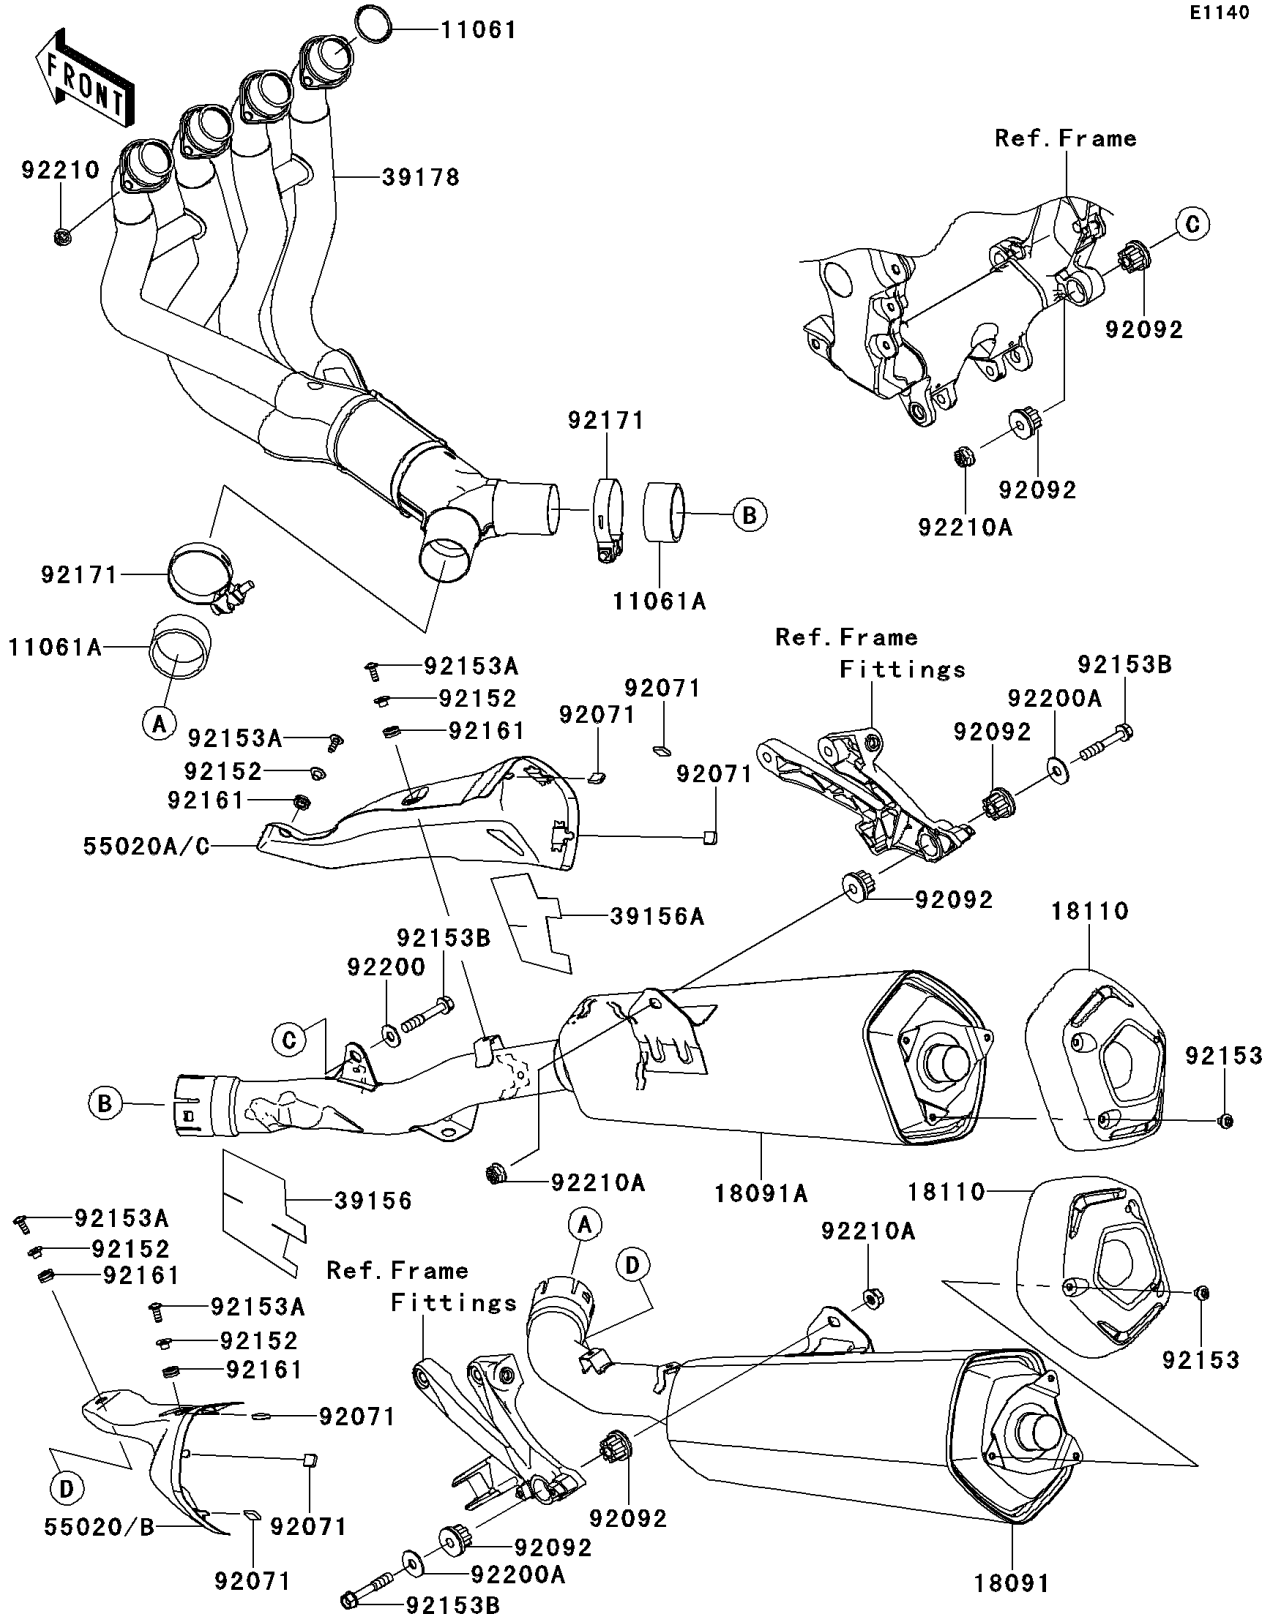

2013 NINJA® ZX™ -14R PARTS DIAGRAM

Muffler(s)

E1140

2013 NINJA® ZX™ -14R PARTS LIST

Muffler(s)

ITEM NAME	PART NUMBER	QUANTITY
GASKET,EX PIPE (Ref # 11061)	11061-0027	4
GASKET,54X62X30 (Ref # 11061A)	11061-0448	2
BODY-COMP-MUFFLER,LH (Ref # 18091)	18091-0804	1
BODY-COMP-MUFFLER,RH (Ref # 18091A)	18091-0805	1
BODY END-MUFFLER (Ref # 18110)	18110-0151	2
PAD,LH GUARD (Ref # 39156)	39156-0821	1
PAD,RH GUARD (Ref # 39156A)	39156-0822	1
MANIFOLD-COMP-EXHAUST (Ref # 39178)	39178-0174	1
GUARD,LH (Ref # 55020B)	55020-0880	1
GUARD,RH (Ref # 55020C)	55020-0882	1
GROMMET (Ref # 92071)	92071-1270	6
BUSHING-RUBBER,MUFFLER (Ref # 92092)	92092-1087	6
COLLAR (Ref # 92152)	92152-0286	4
BOLT,SOCKET,6X10 (Ref # 92153)	92153-0411	6
BOLT,SOCKET,6X16 (Ref # 92153A)	92153-0817	4
BOLT,SOCKET,10X60 (Ref # 92153B)	92153-1837	3
DAMPER (Ref # 92161)	92161-0306	4
CLAMP,64.5MM (Ref # 92171)	92171-0683	2
WASHER,10.5X25X2.0 (Ref # 92200)	92200-1377	1
WASHER (Ref # 92200A)	92200-3762	2
NUT,8MM (Ref # 92210)	92210-0076	8
NUT,10X1.25 (Ref # 92210A)	92210-0316	3