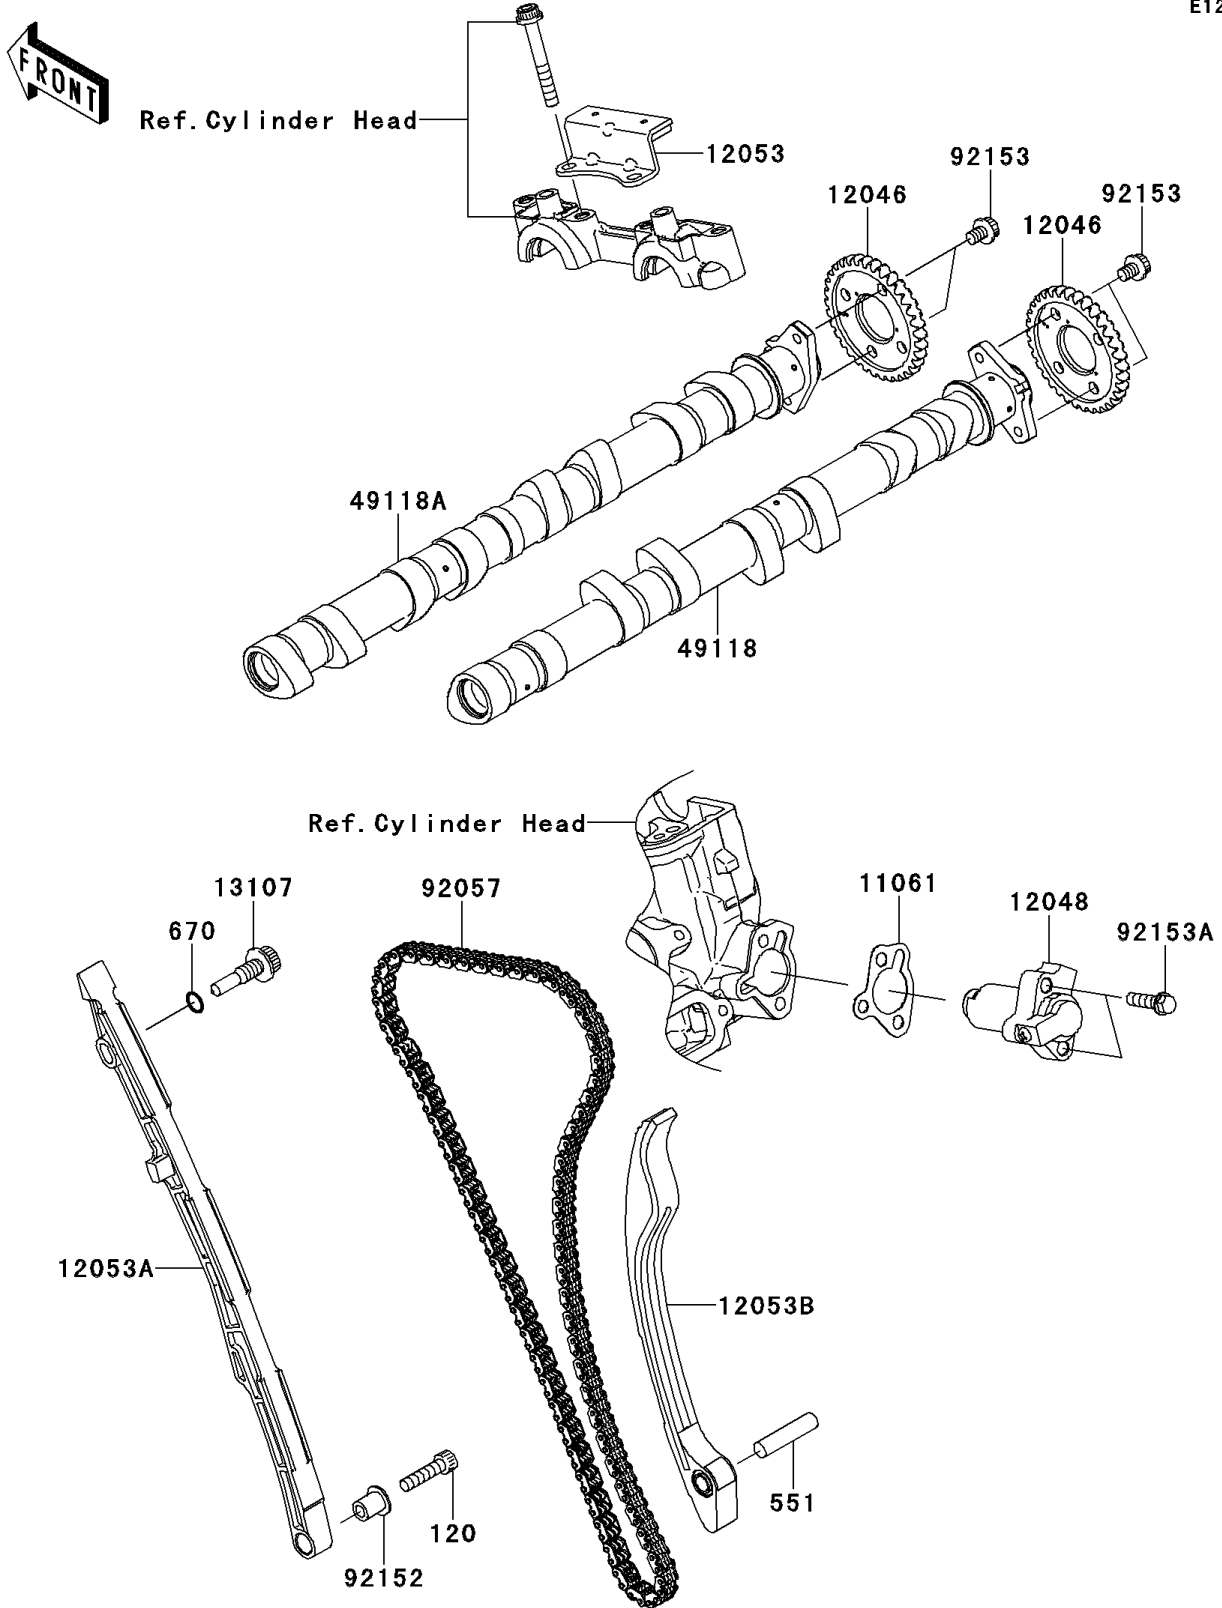

2013 NINJA® ZX™ -14R PARTS DIAGRAM

Camshaft(s)/Tensioner

E1230

2013 NINJA® ZX™ -14R PARTS LIST

Camshaft(s)/Tensioner

ITEM NAME	PART NUMBER	QUANTITY
BOLT-SOCKET,6X25 (Ref # 120)	120CA0625	1
PIN-DOWEL (Ref # 551)	551A0835	1
O RING,9MM (Ref # 670)	670D1509	1
GASKET,TENSIONER (Ref # 11061)	11061-0796	1
SPROCKET,34T (Ref # 12046)	12046-0570	2
TENSIONER-ASSY (Ref # 12048)	12048-0083	1
GUIDE-CHAIN,UPP (Ref # 12053)	12053-0067	1
GUIDE-CHAIN,FR (Ref # 12053A)	12053-0182	1
GUIDE-CHAIN,RR (Ref # 12053B)	12053-0183	1
SHAFT,CHAIN GUIDE (Ref # 13107)	13107-0157	1
CAMSHAFT-COMP,INTAKE (Ref # 49118)	49118-0739	1
CAMSHAFT-COMP,EXHAUST (Ref # 49118A)	49118-0740	1
CHAIN,98XRH2015-132M (Ref # 92057)	92057-0576	1
COLLAR (Ref # 92152)	92152-0413	1
BOLT,FLANGED,6X8 (Ref # 92153)	92153-0455	4
BOLT,FLANGED-SMALL,6X22 (Ref # 92153A)	92153-1560	2