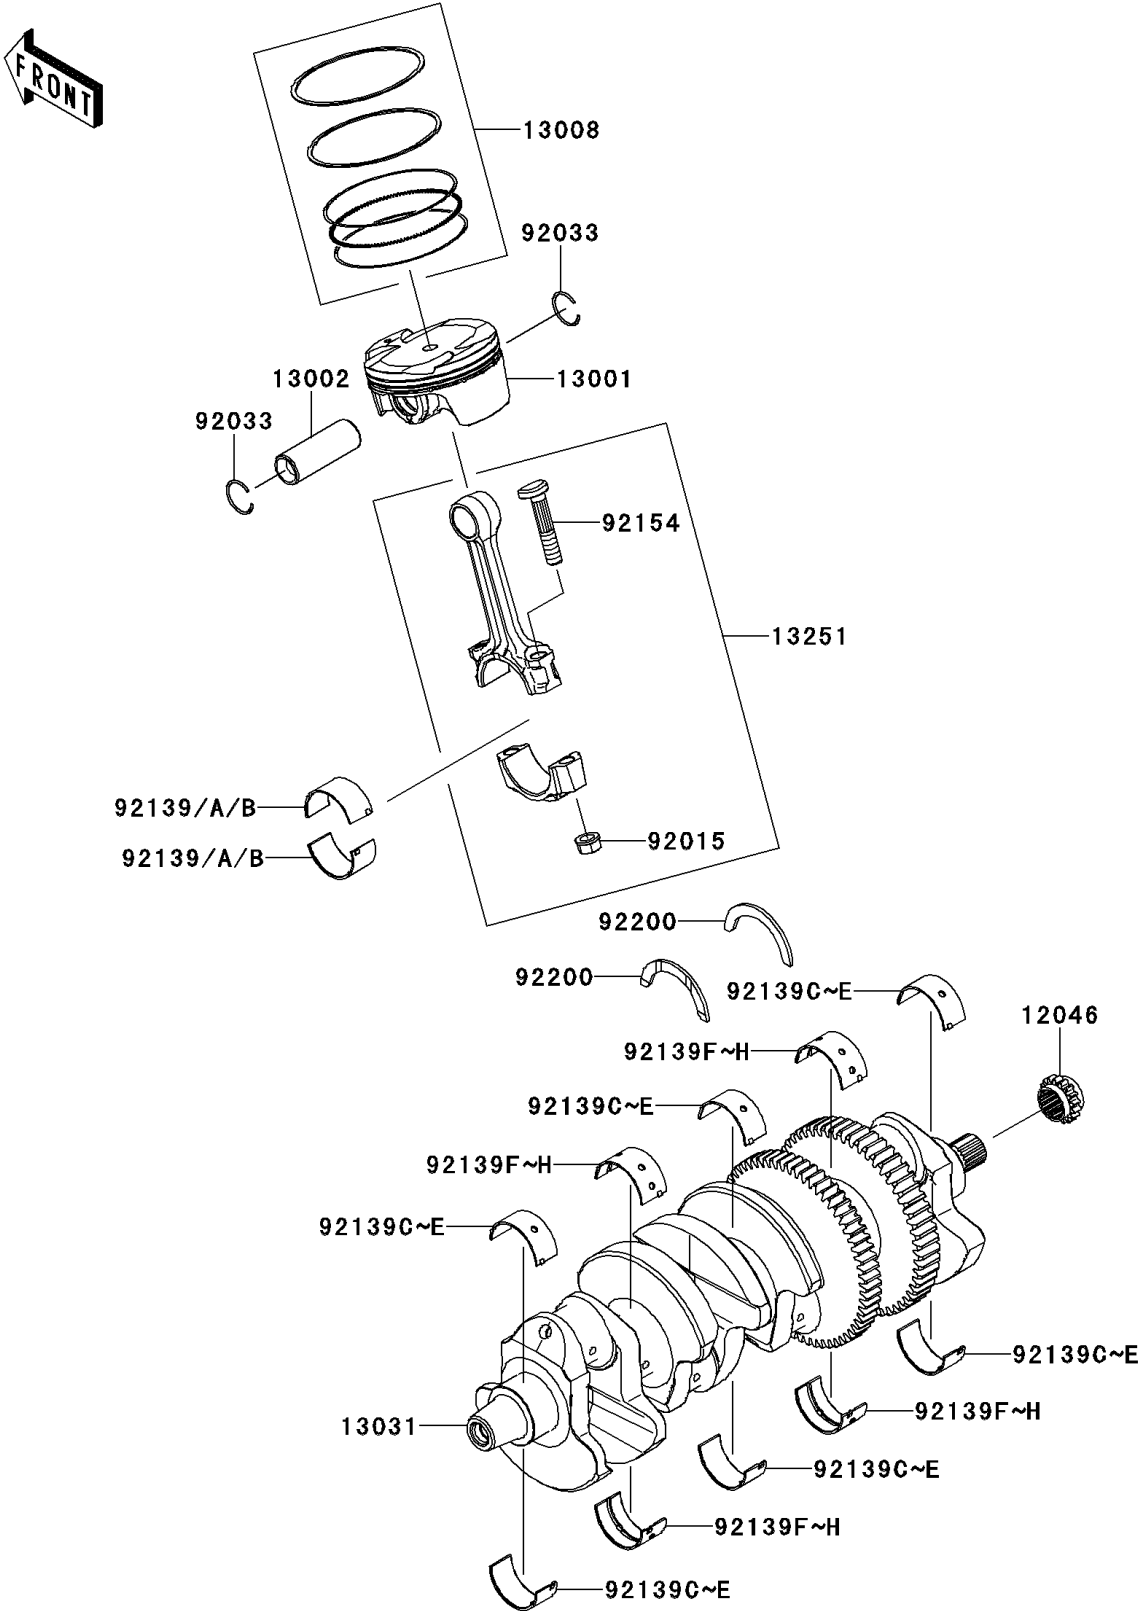

2013 NINJA® ZX™ -14R PARTS DIAGRAM

Crankshaft/Piston(s)

E1320

2013 NINJA® ZX™ -14R PARTS LIST

Crankshaft/Piston(s)

ITEM NAME	PART NUMBER	QUANTITY
-----------	-------------	----------