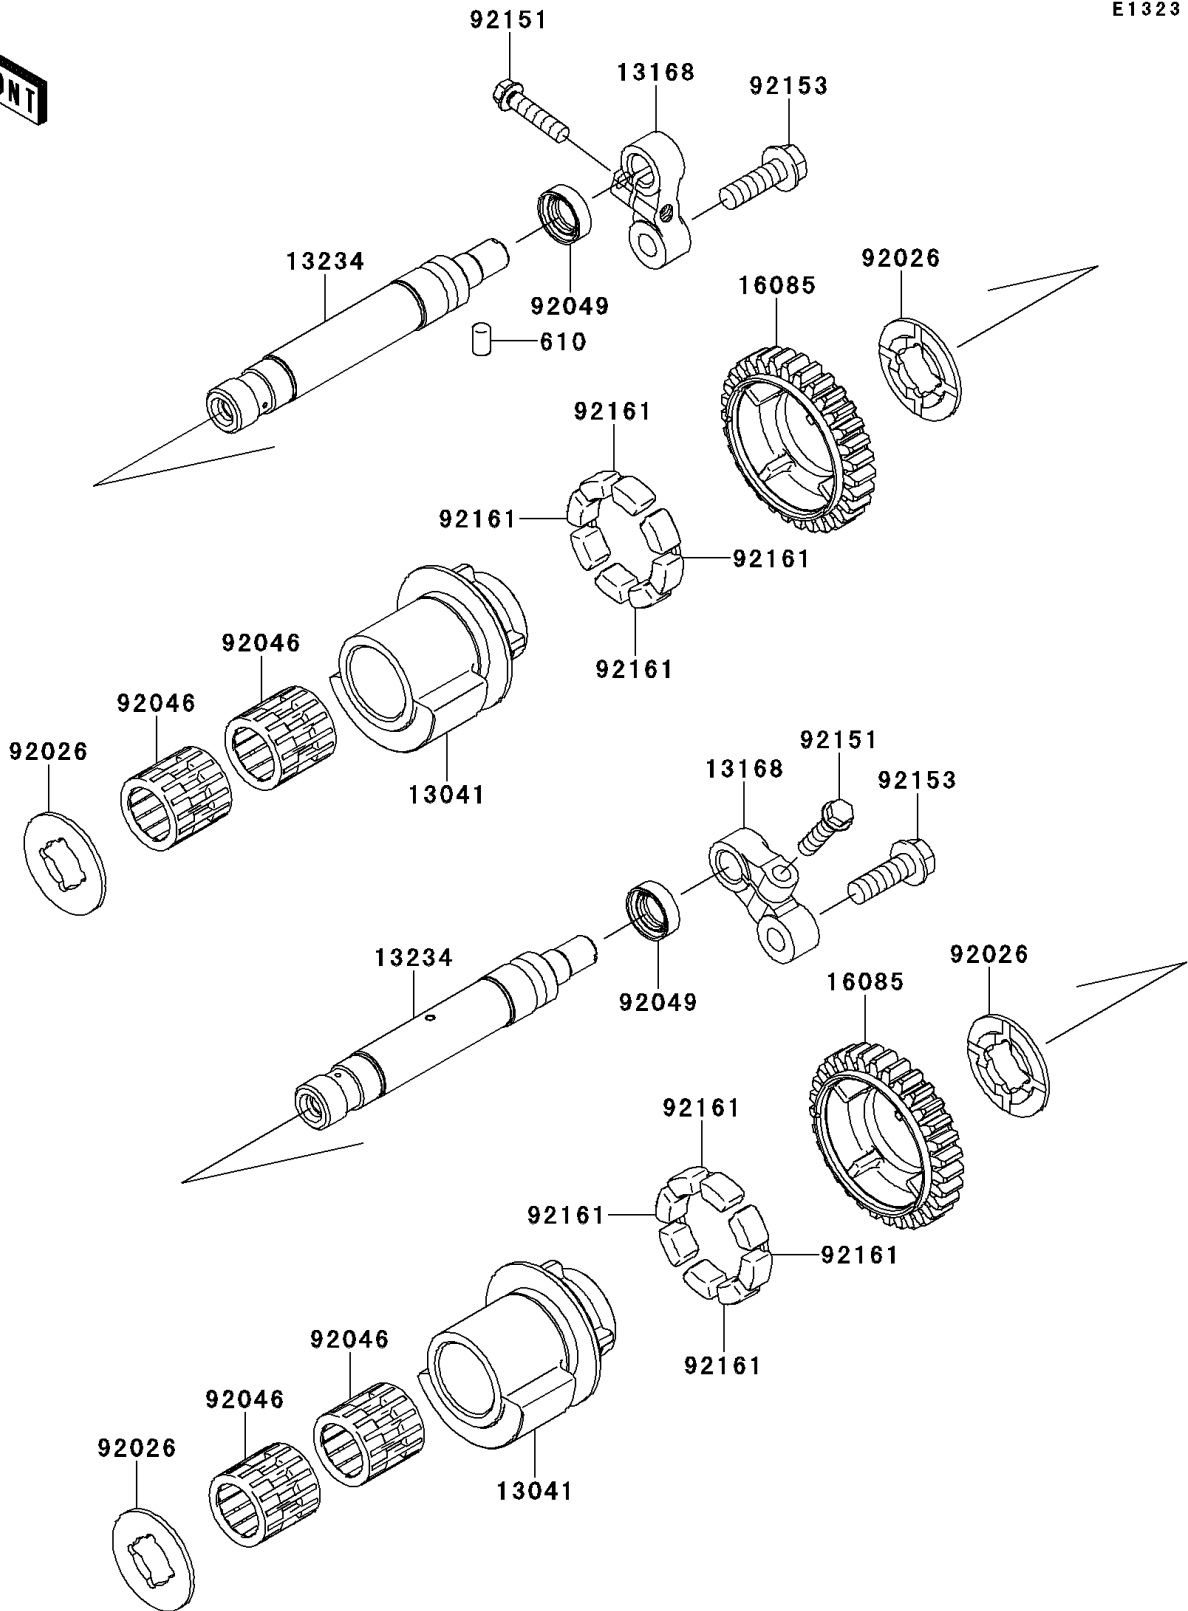

2013 NINJA[®] ZX[™]-14R PARTS DIAGRAM

Balancer

E1323

2013 NINJA® ZX™ -14R PARTS LIST

Balancer

| ITEM NAME | PART NUMBER | QUANTITY |
|-----------|-------------|----------|
|-----------|-------------|----------|