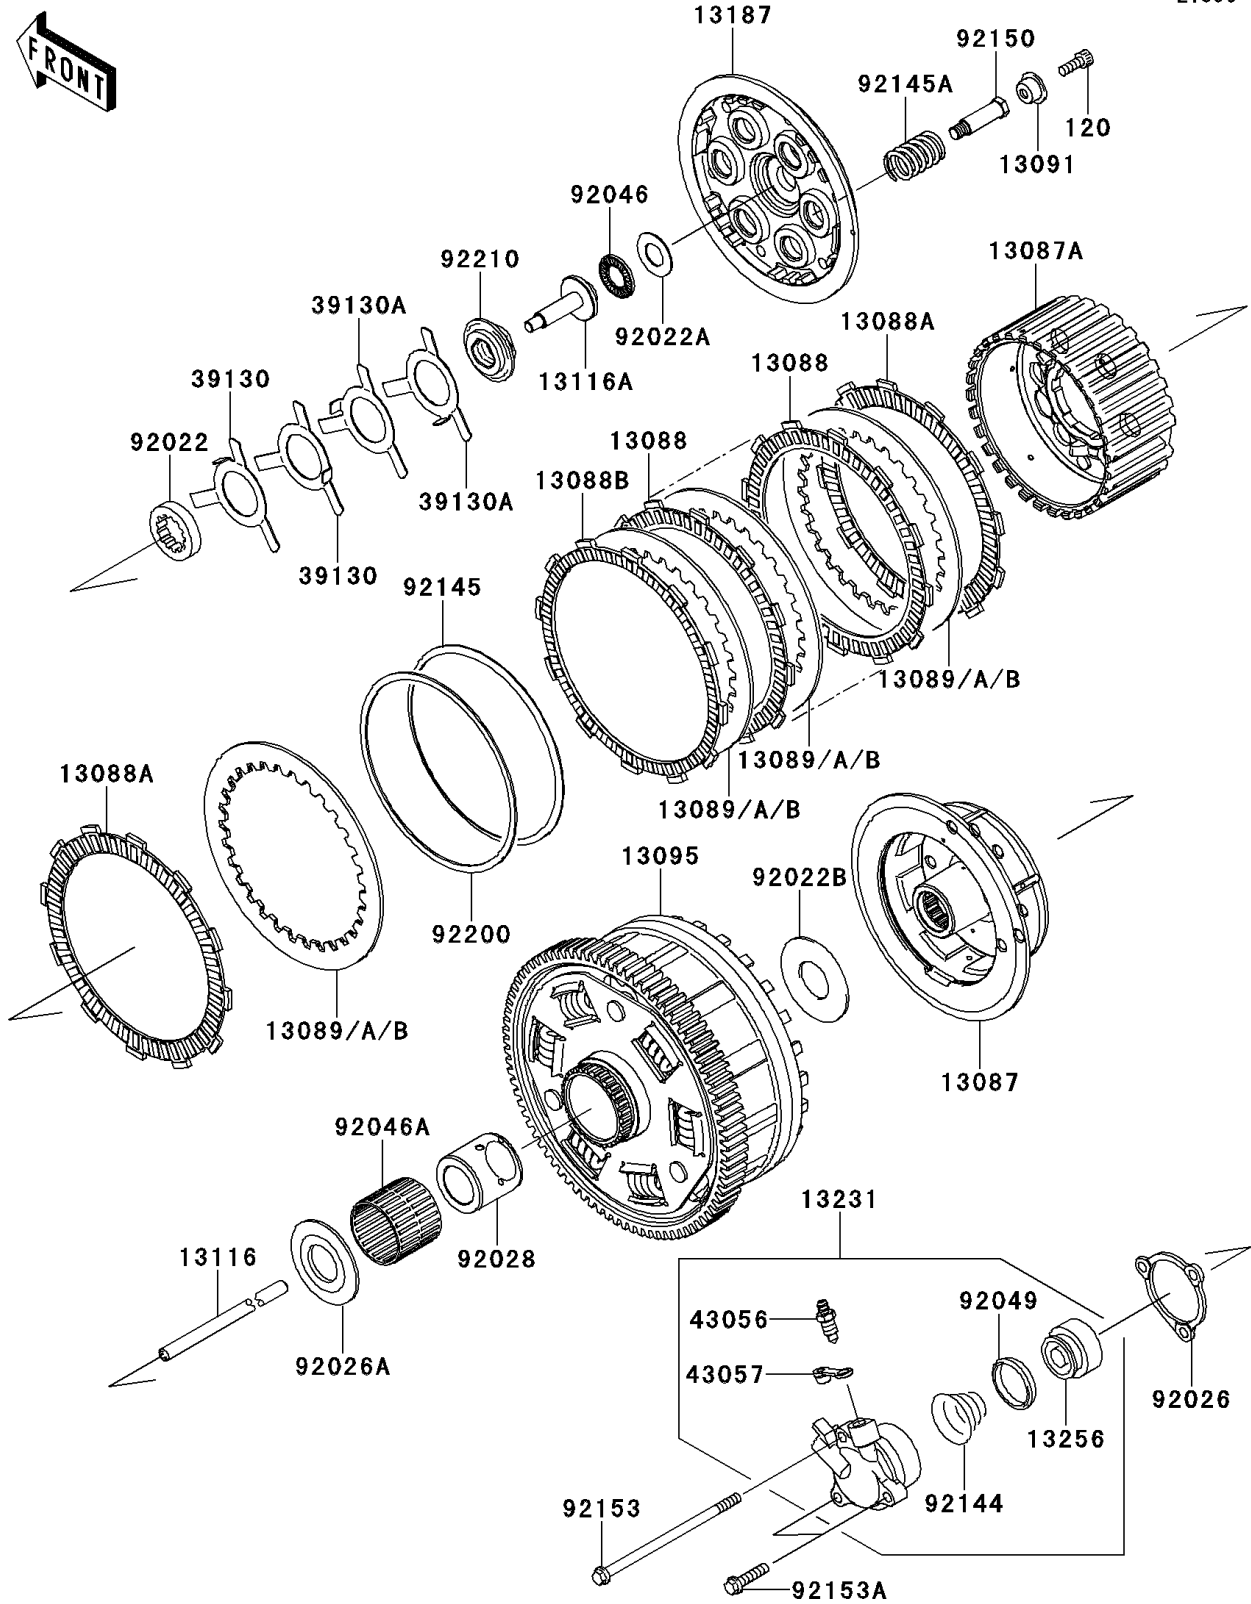

2013 NINJA® ZX™ -14R PARTS DIAGRAM

Clutch

E1350

2013 NINJA® ZX™ -14R PARTS LIST

Clutch

ITEM NAME	PART NUMBER	QUANTITY
BOLT-SOCKET,6X16 (Ref # 120)	120Q0616	6
HUB-CLUTCH (Ref # 13087)	13087-0556	1
HUB-CLUTCH (Ref # 13087A)	13087-0560	1
PLATE-FRICTION (Ref # 13088)	13088-0030	7
PLATE-FRICTION (Ref # 13088A)	13088-0031	2
PLATE-FRICTION (Ref # 13088B)	13088-0032	1
PLATE-CLUTCH,T=2.6 (Ref # 13089)	13089-0018	9
PLATE-CLUTCH,T=2.3 (Ref # 13089A)	13089-0019	AR
PLATE-CLUTCH,T=2.9 (Ref # 13089B)	13089-0020	AR
HOLDER,CLUTCH SPRING (Ref # 13091)	13091-1840	6
HOUSING-COMP-CLUTCH (Ref # 13095)	13095-0564	1
ROD-PUSH (Ref # 13116)	13116-0022	1
ROD-PUSH,CLUTCH (Ref # 13116A)	13116-0040	1
PLATE-CLUTCH OPERATING (Ref # 13187)	13187-0012	1
RELEASE-ASSY-CLUTCH (Ref # 13231)	13231-0002	1
PISTON (Ref # 13256)	13256-0004	1
SPRING-LEAF (Ref # 39130)	39130-1078	2
SPRING-LEAF (Ref # 39130A)	39130-1079	2
BREATHER (Ref # 43056)	43056-1055	1
CAP-BREATHER (Ref # 43057)	43057-1001	1
WASHER,TOOTHED,25X40X5 (Ref # 92022)	92022-1114	1
WASHER,15.1X29X1.0 (Ref # 92022A)	92022-1463	1
WASHER,25.3X56X2.0 (Ref # 92022B)	92022-1857	1
SPACER,CLUTCH RELEASE (Ref # 92026)	92026-1263	1
SPACER (Ref # 92026A)	92026-1497	1
BUSHING (Ref # 92028)	92028-1934	1
BEARING-NEEDLE,AXK1102 (Ref # 92046)	92046-1052	1
BEARING-NEEDLE (Ref # 92046A)	92046-1267	1
SEAL-OIL (Ref # 92049)	92049-0086	1

2013 NINJA® ZX™ -14R PARTS LIST

Clutch

ITEM NAME	PART NUMBER	QUANTITY
SPRING,CLUTCH RELEASE (Ref # 92144)	92144-1084	1
SPRING,JUDDER (Ref # 92145)	92145-0369	1
SPRING,15X2.7 (Ref # 92145A)	92145-0440	6
BOLT,CLUTCH (Ref # 92150)	92150-1477	6
BOLT,FLANGED-SMALL,6X115 (Ref # 92153)	92153-1564	1
BOLT,FLANGED-SMALL,6X25 (Ref # 92153A)	92153-1565	2
WASHER,124.3X133X1.6 (Ref # 92200)	92200-0830	1
NUT (Ref # 92210)	92210-0152	1