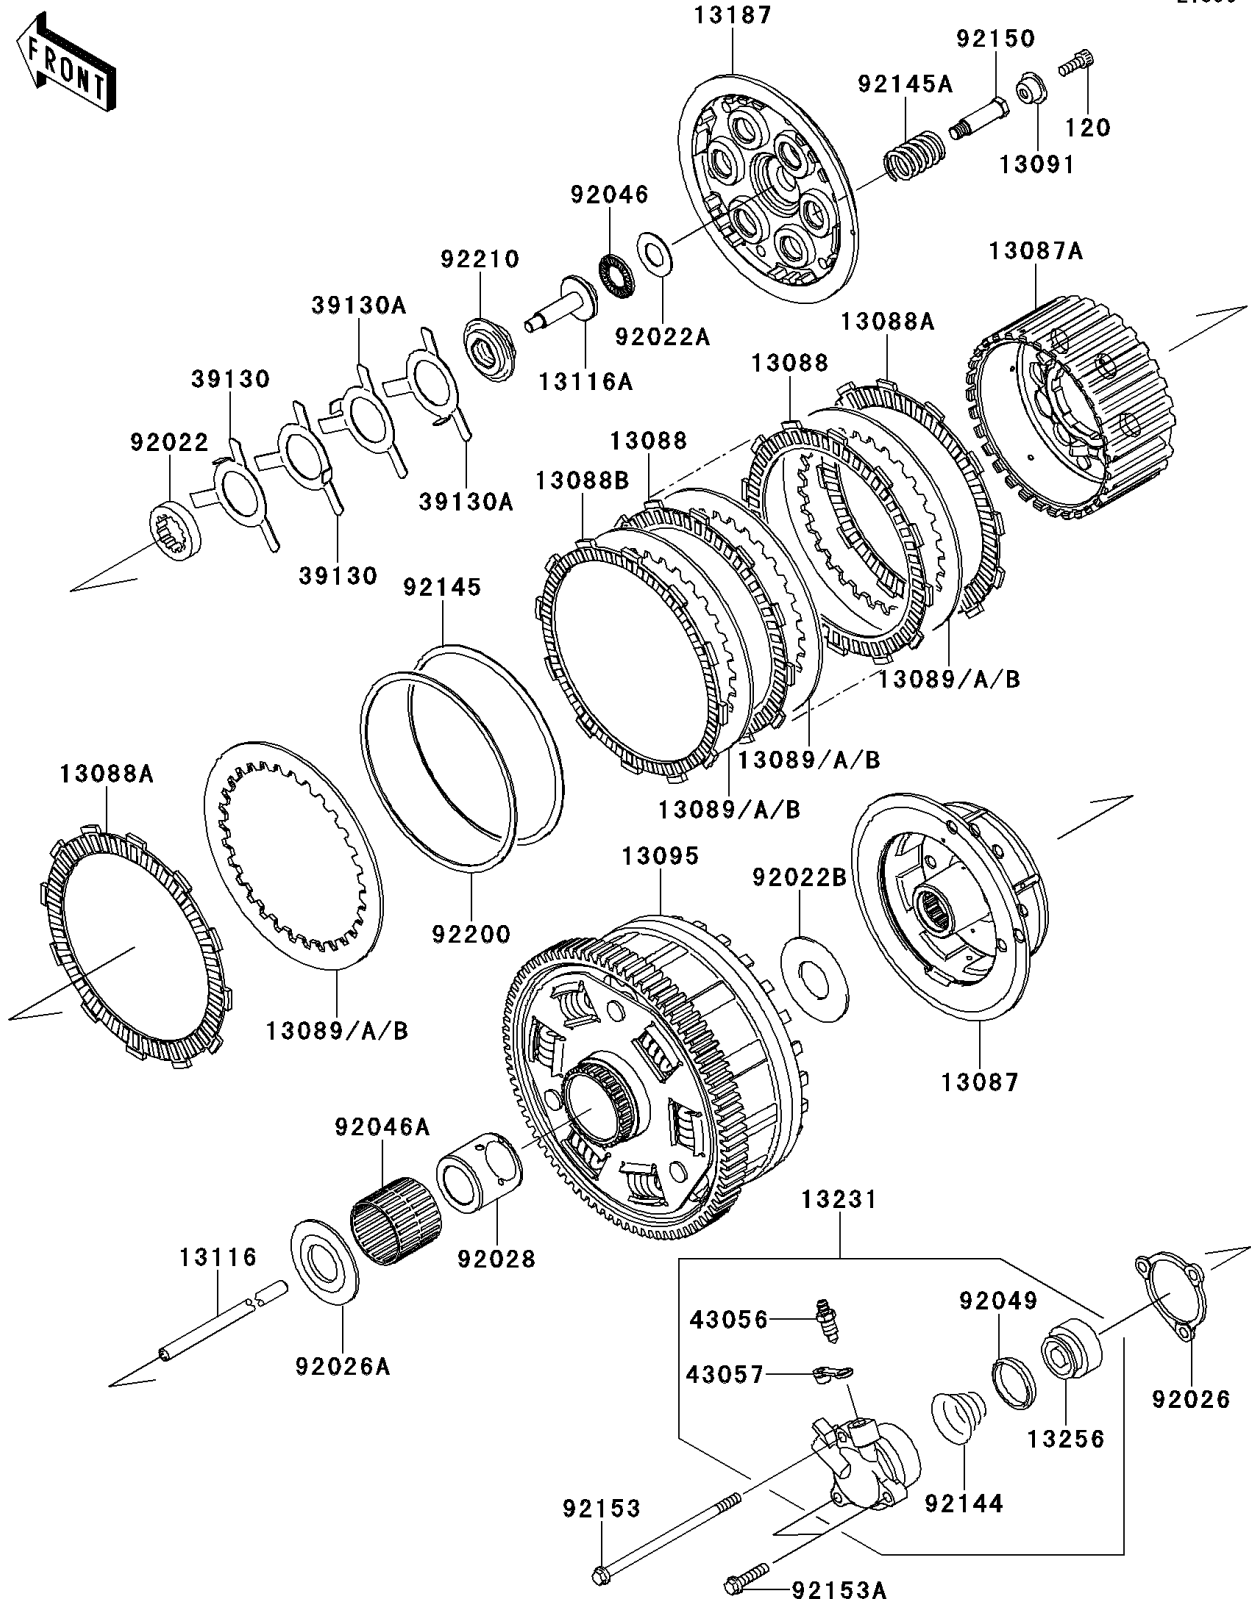

2013 NINJA® ZX™ -14R PARTS DIAGRAM

Clutch

E1350

2013 NINJA® ZX™ -14R PARTS LIST

Clutch

ITEM NAME	PART NUMBER	QUANTITY
-----------	-------------	----------