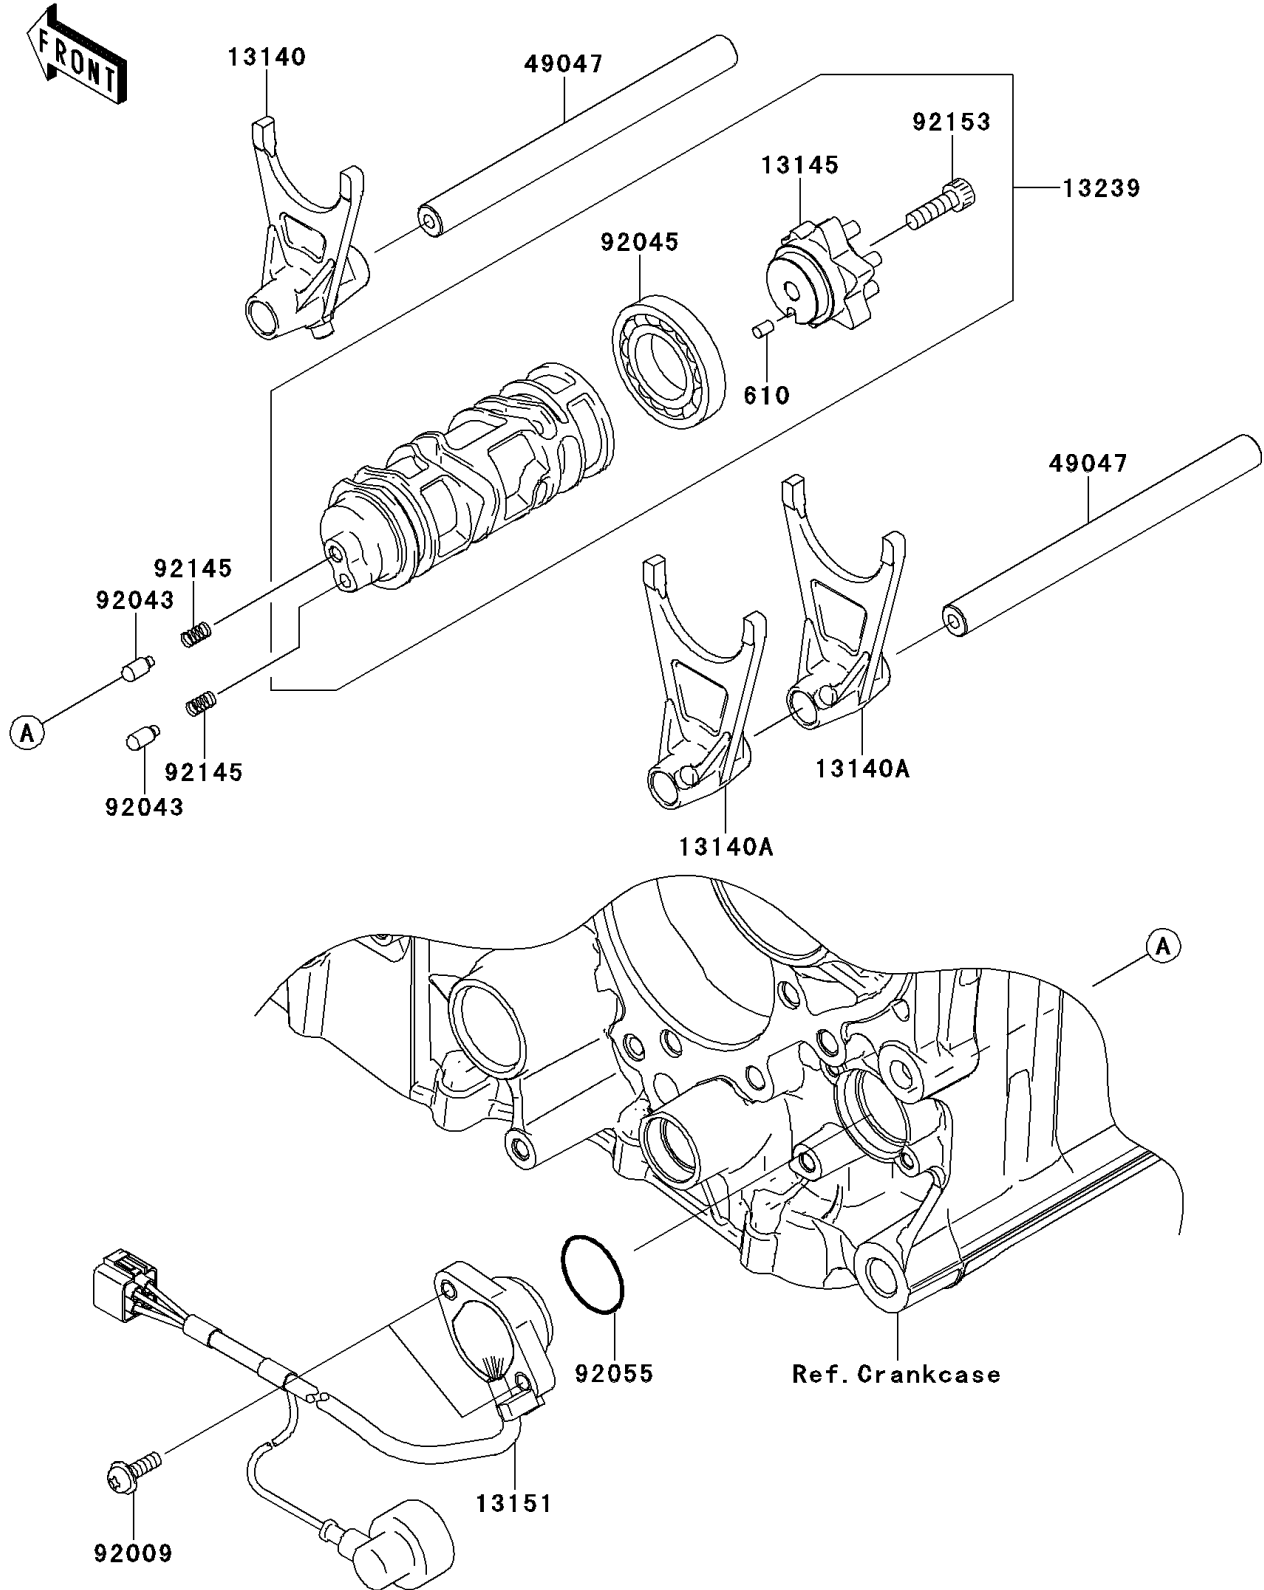

2013 NINJA® ZX™ -14R PARTS DIAGRAM

Gear Change Drum/Shift Fork(s)

E1362

2013 NINJA® ZX™ -14R PARTS LIST

Gear Change Drum/Shift Fork(s)

ITEM NAME

PART NUMBER

QUANTITY