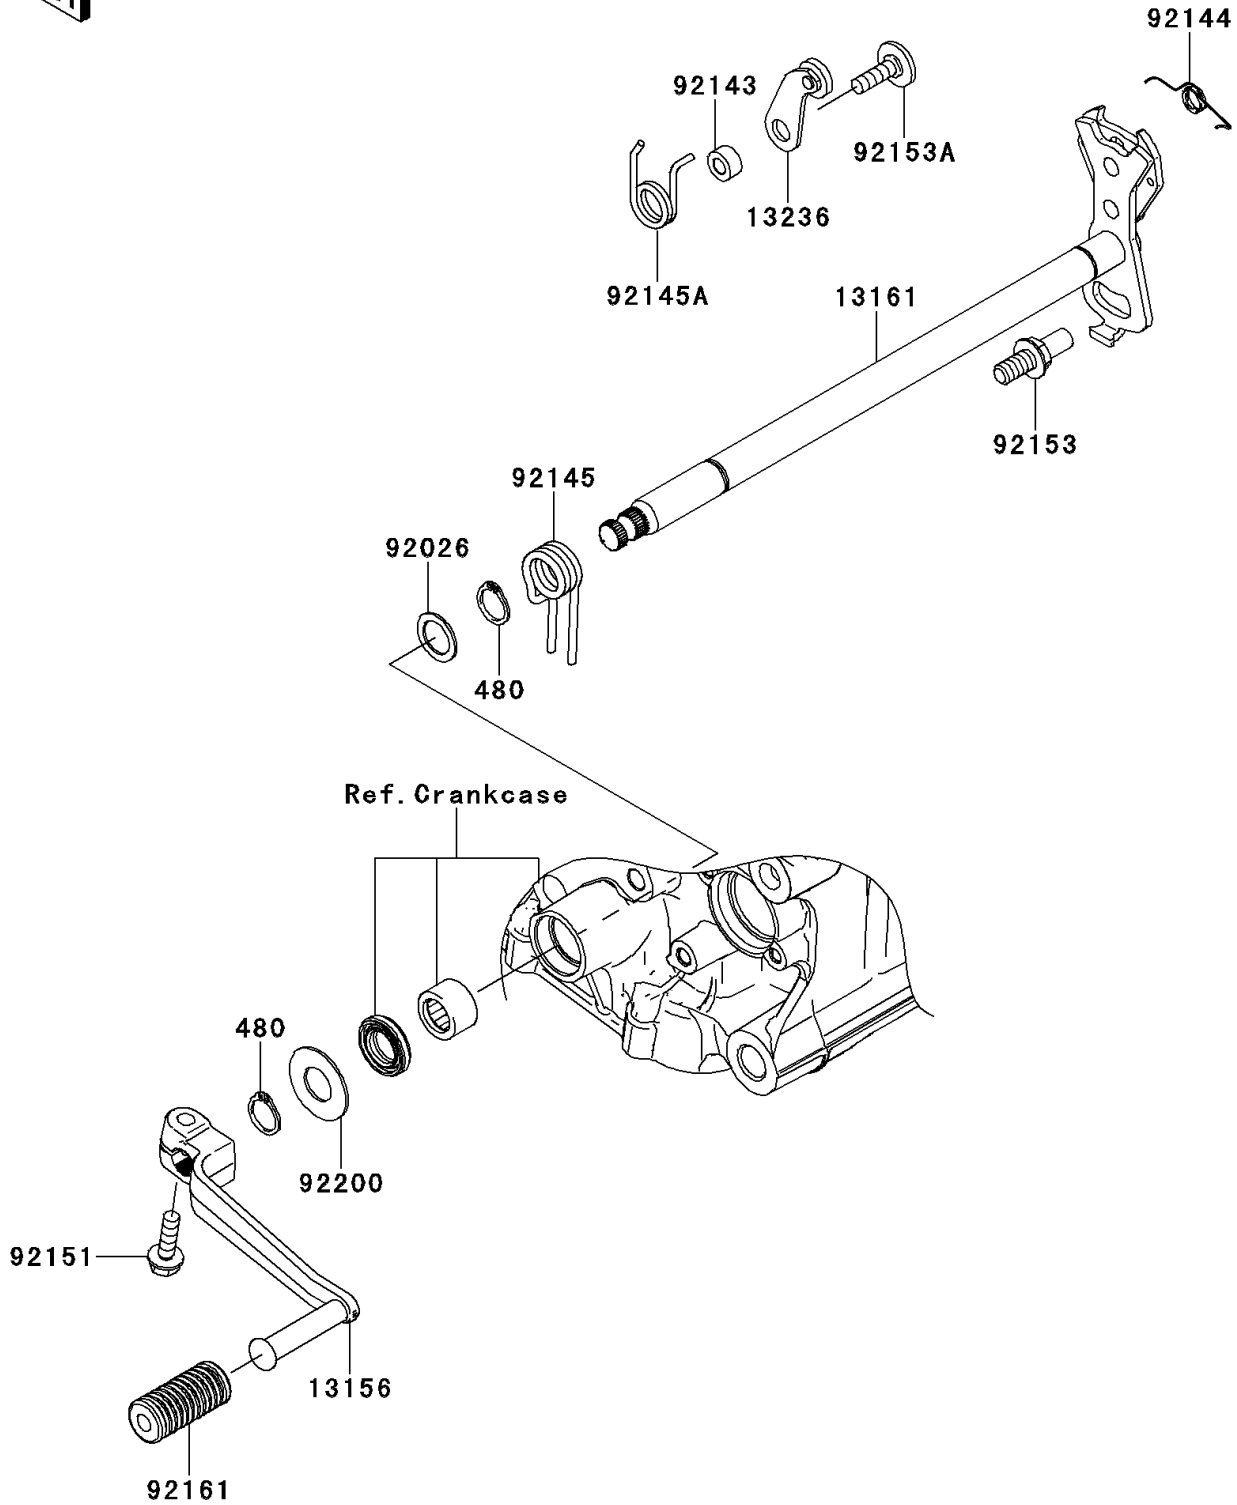

2013 NINJA® ZX™ -14R PARTS DIAGRAM

Gear Change Mechanism

E1370

2013 NINJA® ZX™ -14R PARTS LIST

Gear Change Mechanism

ITEM NAME	PART NUMBER	QUANTITY
-----------	-------------	----------